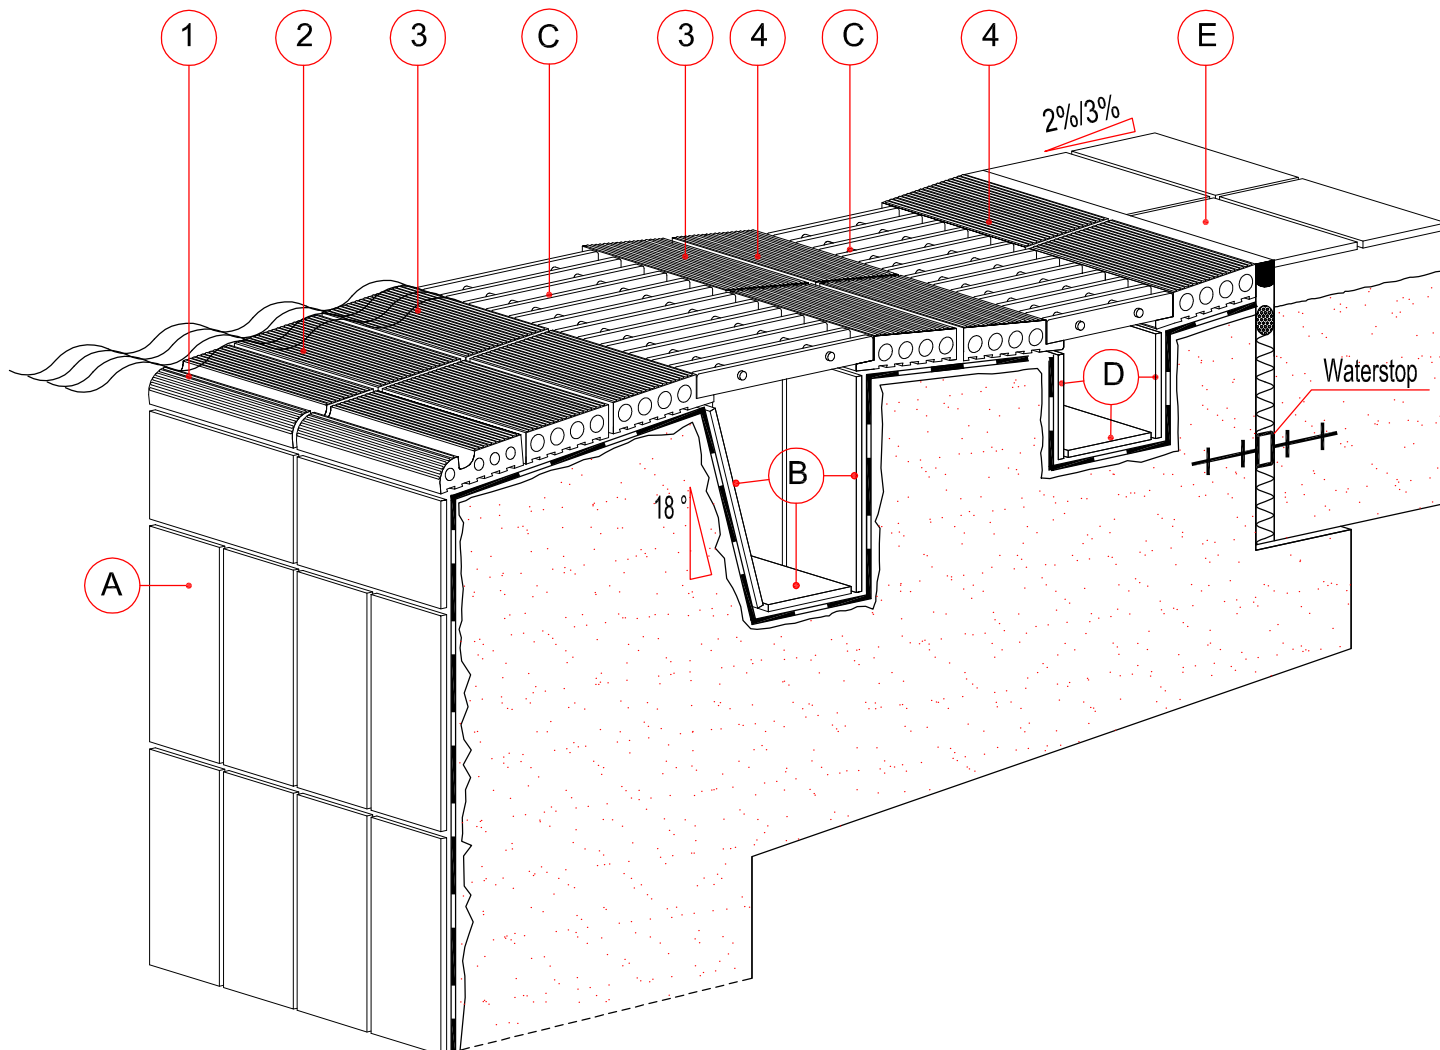

**BORDO FINLANDESE/SYSTEME FINLANDAIS/FINNISH SYSTEM/SYSTEM FINNLAND
Mod. FTR 2221.1**

A	INTERNO VASCA INTERIEUR BASSIN POOL TANK BECKEN	B	CANALETTA DI RICIRCOLO CANIVEAU EAU BASSIN OVERFLOW CHANNEL RINNE	C	GRIGLIA IN P.V.C. GRILLE EN P.V.C. GRATING IN P.V.C. P.V.C. ROST	D	CANALETTA ESTERNA CANIVEAU EXTERIEUR EXTERNAL CHANNEL AUSSEN RinNE	E	ESTERNO VASCA PLAGE POOL SURROUND BECKENUMGANG
----------	--	----------	--	----------	---	----------	---	----------	---

1	2	3	4
ART. 7400 RIGATA	ART. 8100 RIGATA	ART. 8800 RIGATA	ART. 8700 RIGATA
ART. 7500 RIGATA			