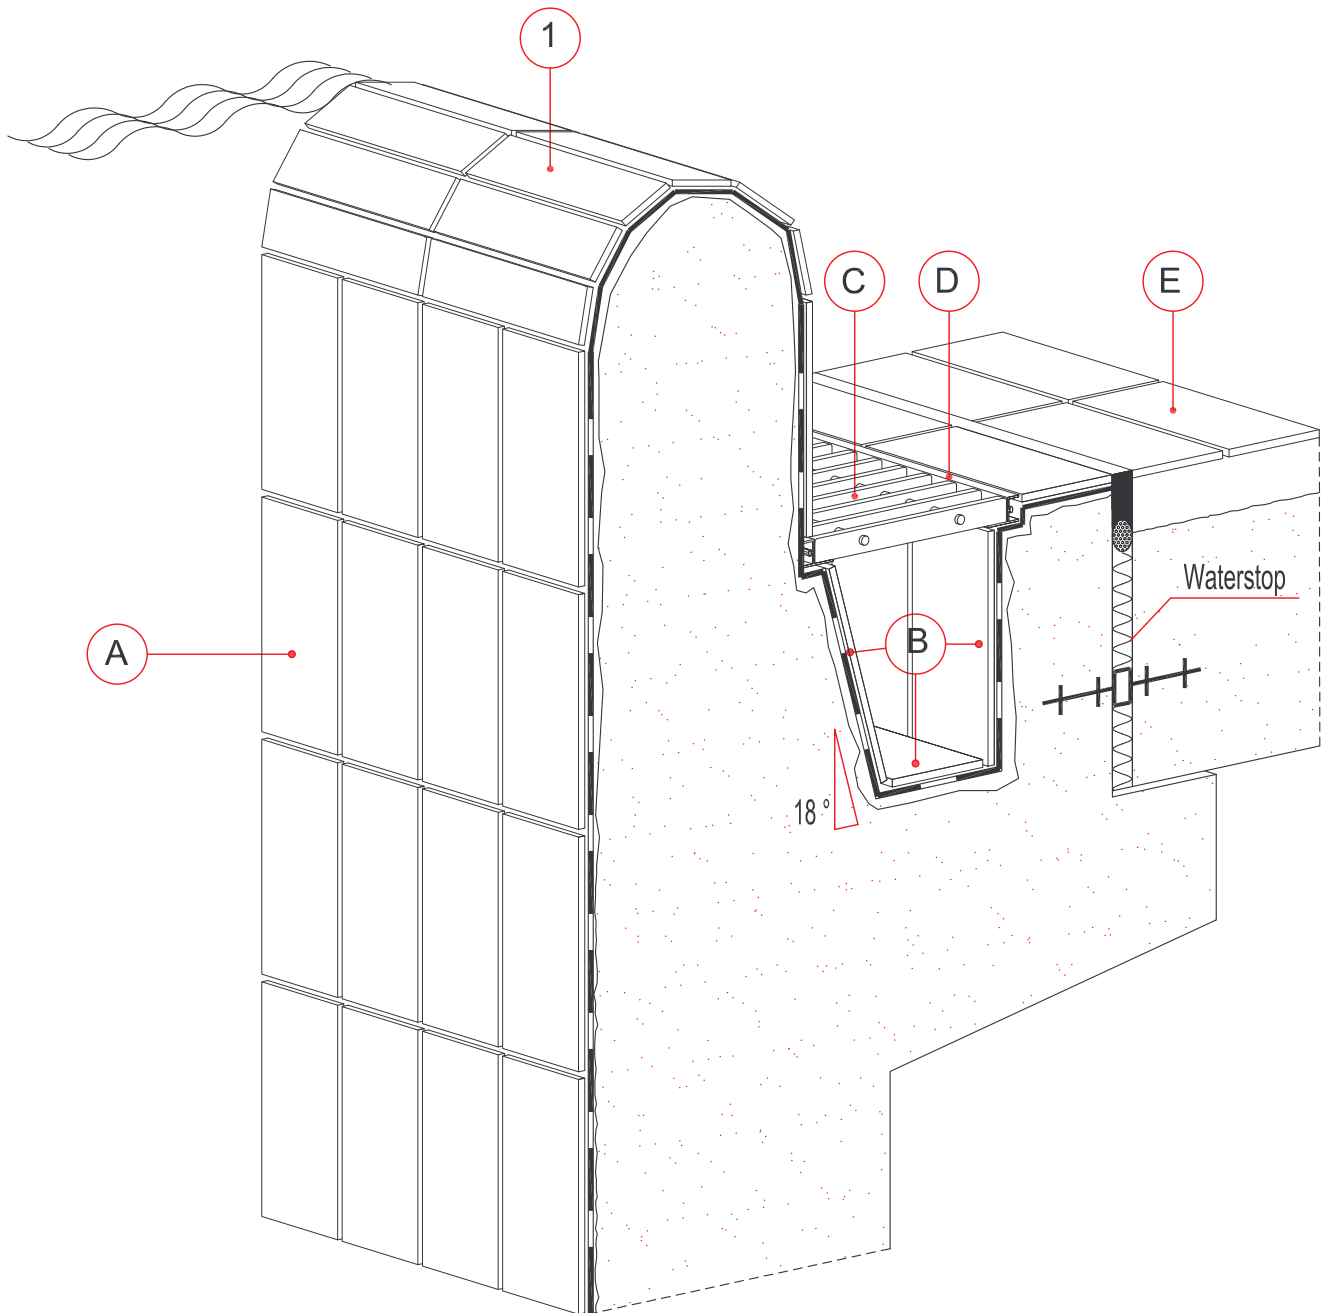

**BORDO SAN MORITZ/TETE SAINT MORITZ/SAINT MORITZ POOL BORDER /
ST.MORITZ RANDSYSTEM_ **SM 0101.0****

A	INTERNO VASCA INTERIEUR BASSIN POOL TANK BECKEN	B	CANALETTA DI RICIRCOLO CANIVEAU EAU BASSIN OVERFLOW CHANNEL RINNE	C	GRIGLIA IN P.V.C. GRILLE EN P.V.C. GRATING IN P.V.C. P.V.C. ROST	D	ANGOLARE IN P.V.C. CORNIERE EN P.V.C. P.V.C. GRATING SUPPORT P.V.C. ROST TRAEGER	E	ESTERNO VASCA PLAGE POOL SURROUND BECKENUMGANG
---	--	---	--	---	---	---	---	---	---

1
ART. 2100 SATIN