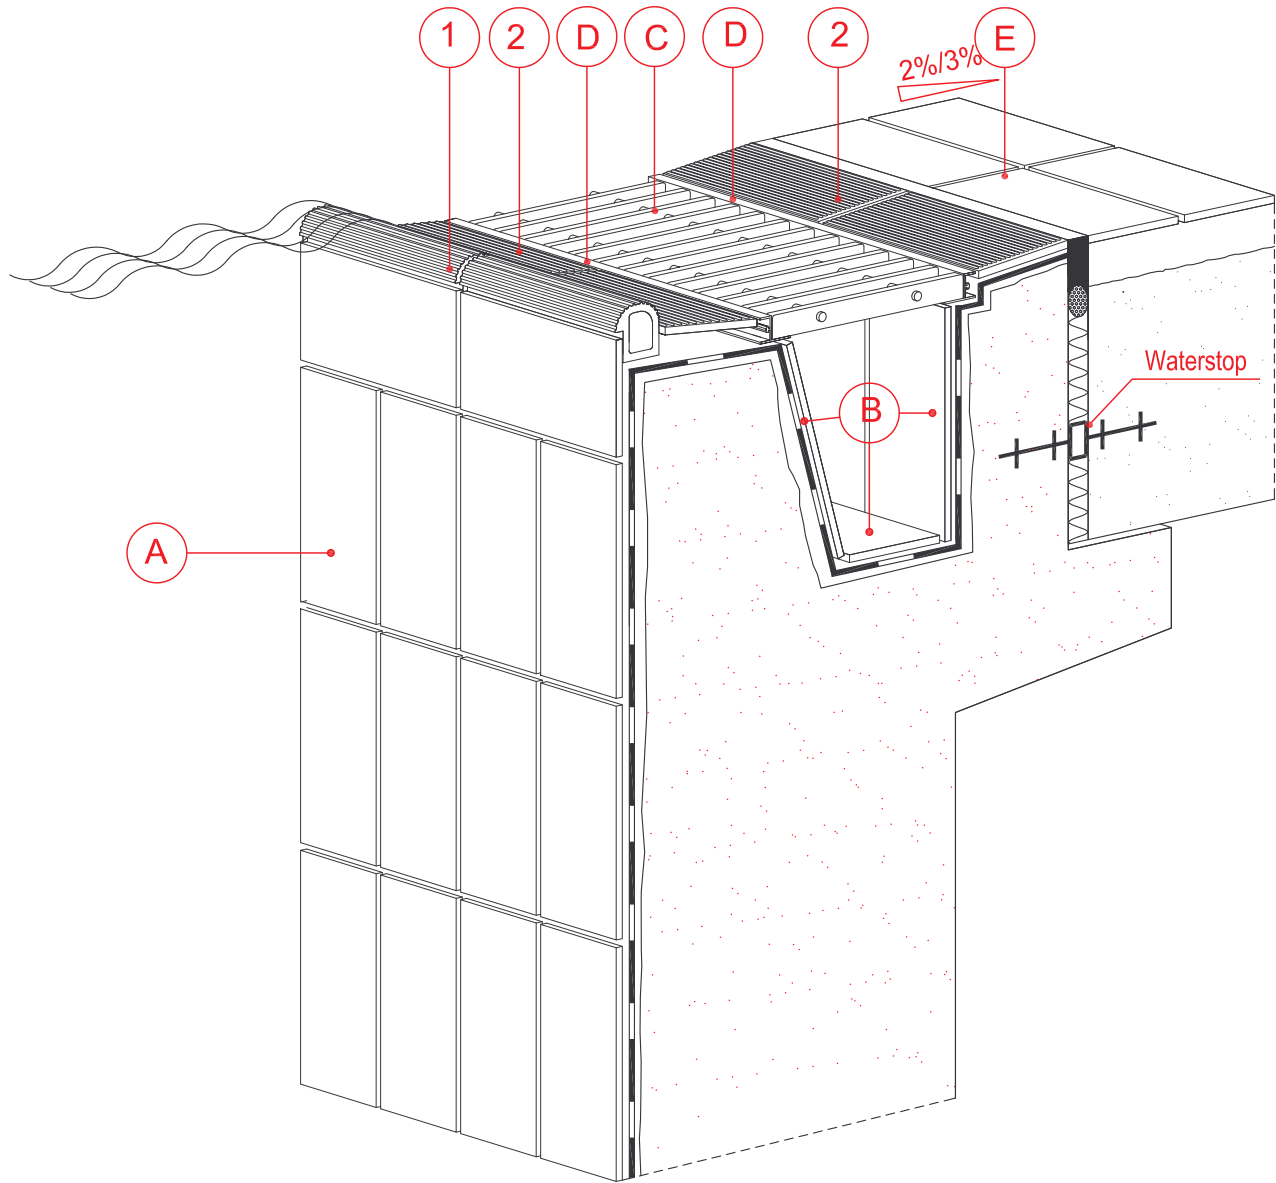

BORDO ZURIGO/SYSTEME ZURICHOIS/ZURICH SYSTEM/SYSTEM ZUERICH Mod. ZCR 1101.0

A	INTERNO VASCA INTERIEUR BASSIN POOL TANK BECKEN	B	CANALETTA DI RICIRCOLO CANIVEAU EAU BASSIN OVERFLOW CHANNEL RINNE	C	GRIGLIA IN P.V.C. GRILLE EN P.V.C. GRATING IN P.V.C. P.V.C. ROST	D	SUPP.GRIGLIA IN P.V.C. CORNIERE EN P.V.C. P.V.C.GRATING SUPPORT P.V.C.ROST TRAEGER	E	ESTERNO VASCA PLAGE POOL SURROUND BECKENUMGANG
---	--	---	--	---	---	---	---	---	---