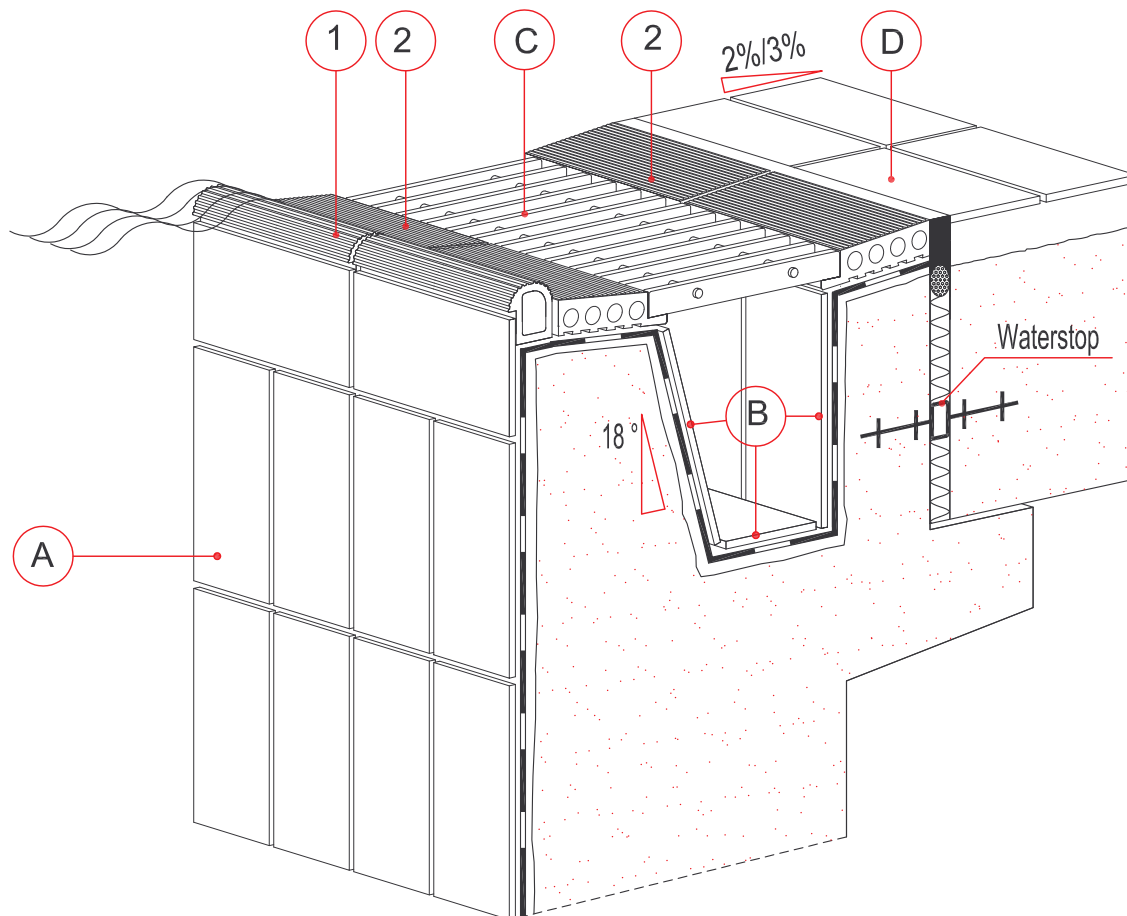

BORDO ZURIGO/SYSTEME ZURICHOIS/ZURICH SYSTEM/SYSTEM ZUERICH Mod. ZTR 1121.0

A	INTERNO VASCA INTERIEUR BASSIN POOL TANK BECKEN	B	CANALETTA DI RICIRCOLO CANIVEAU EAU BASSIN OVERFLOW CHANNEL RINNE	C	GRIGLIA IN P.V.C. GRILLE EN P.V.C. GRATING IN P.V.C. P.V.C. ROST	D	ESTERNO VASCA PLAGE POOL SURROUND BECKENUMGANG
---	--	---	--	---	---	---	---