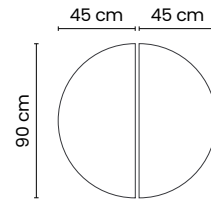

Half

Tavoli bassi da interno / Indoor low tables

Half.90

TAVOLO BASSO SEMITONDO DOPPIO 90x90
LOW DOUBLE SEMI-ROUND TABLE 90x90

Struttura in metallo verniciato
Structure in painted metal

BIANCO
RAL 9016

NERO
RAL 9005

CORTEN
RAL 8011

BORDO INCASSATO
RECESSED EDGE

* Piano in gres porcellanato, spessore 6-9 mm con bordo incassato / Top in porcelain stoneware, thickness 6-9 mm with recessed edge