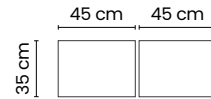

Half

Tavoli bassi da interno / Indoor low tables

Half.90

TAVOLO BASSO SEMITONDO DOPPIO 90x90
LOW DOUBLE SEMI-ROUND TABLE 90x90

Struttura in metallo verniciato
Structure in painted metal

BIANCO
RAL 9016

NERO
RAL 9005

CORTEN
RAL 8011

BORDO INCASSATO
RECESSED EDGE

* Piano in gres porcellanato, spessore 6-9 mm con bordo incassato / Top in porcelain stoneware, thickness 6-9 mm with recessed edge