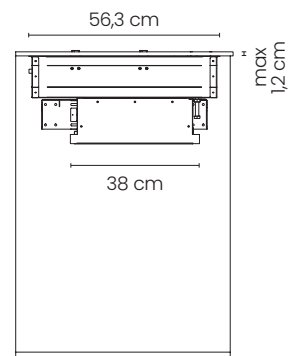

Silent

Silent.80

Piani cottura induzione
Induction cooktops

**PIANO COTTURA A INDUZIONE
INTEGRATO CON CAPPA ASPIRANTE**

INTEGRATED COOKTOP WITH
EXTRACTOR HOOD
78X51 cm

Caratteristiche / Features:

- Comandi digitali a sfioramento
Touch-sensitive digital controls
- 9 livelli di potenza + booster
9 power levels + booster
- Segnale di calore residuo
Residual heat indicator
- Blocco sicurezza bambini
Child safety lock
- Blocco a temperatura limite
Overheating lock
- Rilevamento pentola
Pot detector function
- Timer
Timer
- Motore cappa a 9 velocità
9-speed extractor motor
- Uscita aria 220x90 mm con
kit raccordi inclusi
220x90 mm air outlet with fittings
kit included
- Kit filtrante
Filter kit
- Kit aspirante
Extractor kit

Il top in gres è disponibile in diversi colori e finiture tra cui scegliere nella gamma di lastre Casalgrande Padana di spessore 12 mm.
The stoneware top is available in a variety of colours and finishes from the Casalgrande Padana range of tiles with a thickness of 12 mm.