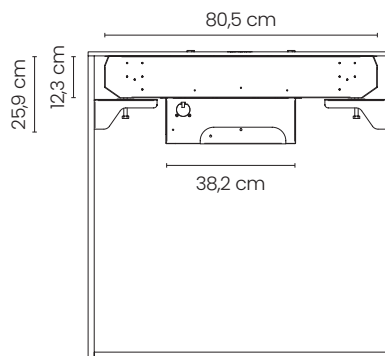

Silent

Silent.80

Piani cottura induzione
Induction cooktops

**PIANO COTTURA A INDUZIONE
INTEGRATO CON CAPPA ASPIRANTE**

INTEGRATED COOKTOP WITH
EXTRACTOR HOOD
78X51 cm

Caratteristiche / Features:

- Comandi digitali a sfioramento
Touch-sensitive digital controls
- 9 livelli di potenza + booster
9 power levels + booster
- Segnale di calore residuo
Residual heat indicator
- Blocco sicurezza bambini
Child safety lock
- Blocco a temperatura limite
Overheating lock
- Rilevamento pentola
Pot detector function
- Timer
Timer
- Motore cappa a 9 velocità
9-speed extractor motor
- Uscita aria 220x90 mm con
kit raccordi inclusi
220x90 mm air outlet with fittings
kit included
- Kit filtrante
Filter kit
- Kit aspirante
Extractor kit

Il top in gres è disponibile in diversi colori e finiture tra cui scegliere nella gamma di lastre Casalgrande Padana di spessore 12 mm.
The stoneware top is available in a variety of colours and finishes from the Casalgrande Padana range of tiles with a thickness of 12 mm.