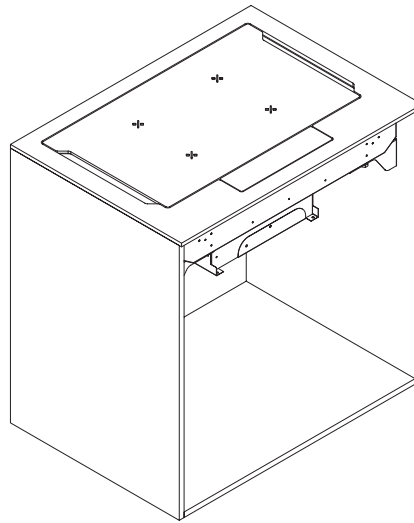

Silent

Silent.80

Piani cottura induzione
Induction cooktops

**PIANO COTTURA A INDUZIONE
INTEGRATO CON CAPPA ASPIRANTE**

INTEGRATED COOKTOP WITH
EXTRACTOR HOOD
78X51 cm

Caratteristiche / Features:

- Comandi digitali a sfioramento
Touch-sensitive digital controls
- 9 livelli di potenza + booster
9 power levels + booster
- Segnale di calore residuo
Residual heat indicator
- Blocco sicurezza bambini
Child safety lock
- Blocco a temperatura limite
Overheating lock
- Rilevamento pentola
Pot detector function
- Timer
Timer
- Motore cappa a 9 velocità
9-speed extractor motor
- Uscita aria 220x90 mm con
kit raccordi inclusi
220x90 mm air outlet with fittings
kit included
- Kit filtrante
Filter kit
- Kit aspirante
Extractor kit

Il top in gres è disponibile in diversi colori e finiture tra cui scegliere nella gamma di lastre Casalgrande Padana di spessore 12 mm.
The stoneware top is available in a variety of colours and finishes from the Casalgrande Padana range of tiles with a thickness of 12 mm.