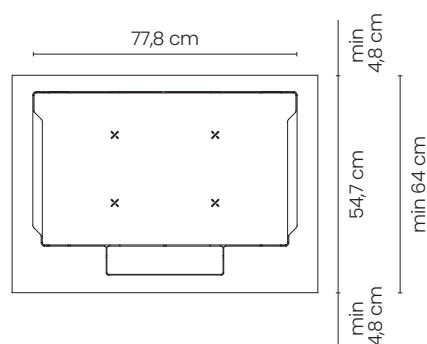

Silent

Silent.80

Piani cottura induzione
Induction cooktops

**PIANO COTTURA A INDUZIONE
INTEGRATO CON CAPPA ASPIRANTE**

INTEGRATED COOKTOP WITH
EXTRACTOR HOOD
78X51 cm

Caratteristiche / Features:

- Comandi digitali a sfioramento
Touch-sensitive digital controls
- 9 livelli di potenza + booster
9 power levels + booster
- Segnale di calore residuo
Residual heat indicator
- Blocco sicurezza bambini
Child safety lock
- Blocco a temperatura limite
Overheating lock
- Rilevamento pentola
Pot detector function
- Timer
Timer
- Motore cappa a 9 velocità
9-speed extractor motor
- Uscita aria 220x90 mm con
kit raccordi inclusi
220x90 mm air outlet with fittings
kit included
- Kit filtrante
Filter kit
- Kit aspirante
Extractor kit

Il top in gres è disponibile in diversi colori e finiture tra cui scegliere nella gamma di lastre Casalgrande Padana di spessore 12 mm.
The stoneware top is available in a variety of colours and finishes from the Casalgrande Padana range of tiles with a thickness of 12 mm.