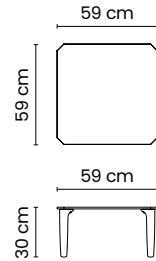

CONVIVALIS

Form

Tavoli bassi da interno - esterno / Indoor - outdoor low tables

Form.60 / Form.120

TAVOLO BASSO QUADRATO PER ESTERNO 60x60 / 120x120
OUTDOOR LOW SQUARE TABLE 60x60 / 120x120

Struttura in metallo verniciato
Structure in painted metal