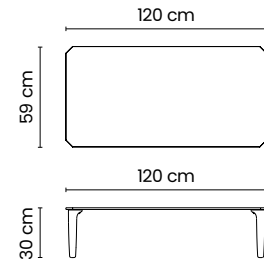

BORDO A VISTA DRITTO LUCIDATO
POLISHED STRAIGHT VISIBLE EDGE

* Piano in gres porcellanato, spessore 12 mm con bordo a vista / Top in porcelain stoneware, thickness 12 mm with visible edge

Half

Tavoli bassi da interno / Indoor low tables

Half.90

TAVOLO BASSO SEMITONDO DOPPIO 90x90
LOW DOUBLE SEMI-ROUND TABLE 90x90

Struttura in metallo verniciato
Structure in painted metal