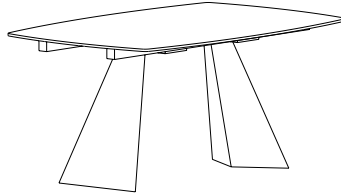

Endless

Tavoli da interno / Indoor tables

Endless.160

TAVOLO RETTANGOLARE 160x105
RECTANGULAR TABLE 160x105

Struttura in metallo verniciato
Structure in painted metal

BIANCO RAL 9010 NERO RAL 9005

Endless Plus.160

TAVOLO RETTANGOLARE ALLUNGABILE 160x105
RECTANGULAR EXTENDABLE TABLE 160x105

Il tavolo è provvisto di n°2 allunghe di 45 cm
The table is equipped with 2 extensions of 45 cm

Struttura in metallo verniciato
Structure in painted metal

BIANCO RAL 9010 NERO RAL 9005

Endless.180

TAVOLO RETTANGOLARE 180x105
RECTANGULAR TABLE 180x105

Struttura in metallo verniciato
Structure in painted metal

BIANCO RAL 9010 NERO RAL 9005

Endless Plus.180

TAVOLO RETTANGOLARE ALLUNGABILE 180x105
RECTANGULAR EXTENDABLE TABLE 180x105

Il tavolo è provvisto di n°2 allunghe di 45 cm
The table is equipped with 2 extensions of 45 cm

Struttura in metallo verniciato
Structure in painted metal

BIANCO RAL 9010 NERO RAL 9005

BORDO A VISTA DIAMANTE
DIAMOND VISIBLE EDGE