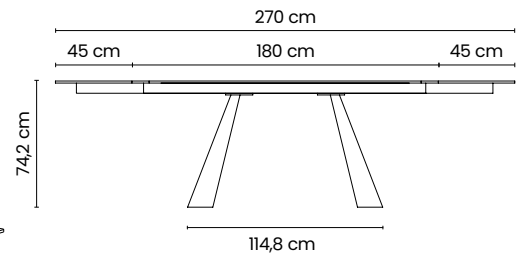

TAVOLO RETTANGOLARE ALLUNGABILE 160x105
RECTANGULAR EXTENDABLE TABLE 160x105

Il tavolo è provvisto di n°2 allunghe di 45 cm
The table is equipped with 2 extensions of 45 cm

Struttura in metallo verniciato
Structure in painted metal

BIANCO RAL 9010 NERO RAL 9005

Endless.180

TAVOLO RETTANGOLARE 180x105
RECTANGULAR TABLE 180x105

Struttura in metallo verniciato
Structure in painted metal

BIANCO RAL 9010 NERO RAL 9005

Endless Plus.180

TAVOLO RETTANGOLARE ALLUNGABILE 180x105
RECTANGULAR EXTENDABLE TABLE 180x105

Il tavolo è provvisto di n°2 allunghe di 45 cm
The table is equipped with 2 extensions of 45 cm

Struttura in metallo verniciato
Structure in painted metal

BIANCO RAL 9010 NERO RAL 9005

BORDO A VISTA DIAMANTE
DIAMOND VISIBLE EDGE

* Piano in gres porcellanato, spessore 12 mm o 6+6 mm con bordo a vista / Top in porcelain stoneware, thickness 12 mm or 6+6 mm with visible edge

Wide

Tavoli da interno / Indoor tables

Wide.160

TAVOLO RETTANGOLARE 160x105
RECTANGULAR TABLE 160x105