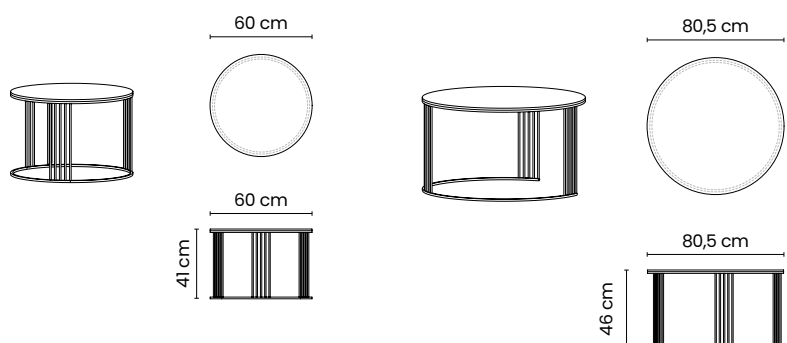

BORDO INCASSATO
RECESSED EDGE

* Piano in gres porcellanato, spessore 6-9 mm con bordo incassato / Top in porcelain stoneware, thickness 6-9 mm with recessed edge