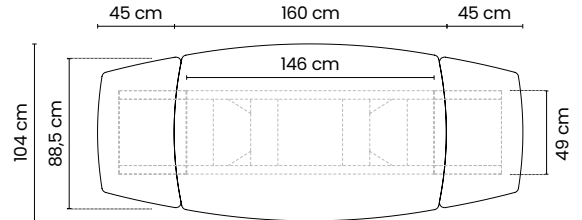

Endless

Tavoli da interno / Indoor tables

Endless.160

TAVOLO RETTANGOLARE 160x105
RECTANGULAR TABLE 160x105

Struttura in metallo verniciato
Structure in painted metal

BIANCO RAL 9010 NERO RAL 9005

Endless Plus.160

TAVOLO RETTANGOLARE ALLUNGABILE 160x105
RECTANGULAR EXTENDABLE TABLE 160x105

Il tavolo è provvisto di n°2 allunghe di 45 cm
The table is equipped with 2 extensions of 45 cm

Struttura in metallo verniciato
Structure in painted metal

Il tavolo è provvisto di n°2 allunghe di 45 cm
The table is equipped with 2 extensions of 45 cm

Struttura in metallo verniciato
Structure in painted metal

BIANCO RAL 9010 NERO RAL 9005

BORDO A VISTA DIAMANTE
DIAMOND VISIBLE EDGE

* Piano in gres porcellanato, spessore 12 mm o 6+6 mm con bordo a vista / Top in porcelain stoneware, thickness 12 mm or 6+6 mm with visible edge

Wide

Tavoli da interno / Indoor tables

Wide.160

TAVOLO RETTANGOLARE 160x105
RECTANGULAR TABLE 160x105