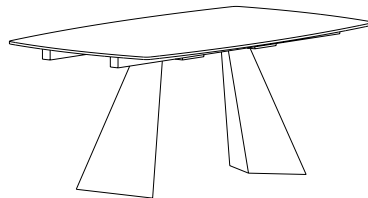

Endless

Tavoli da interno / Indoor tables

Endless.160

TAVOLO RETTANGOLARE 160x105
RECTANGULAR TABLE 160x105

Struttura in metallo verniciato
Structure in painted metal

BIANCO RAL 9010 NERO RAL 9005

Endless Plus.160

TAVOLO RETTANGOLARE ALLUNGABILE 160x105
RECTANGULAR EXTENDABLE TABLE 160x105

Il tavolo è provvisto di n°2 allunghe di 45 cm
The table is equipped with 2 extensions of 45 cm

Struttura in metallo verniciato
Structure in painted metal

BIANCO RAL 9010 NERO RAL 9005

Endless.180

TAVOLO RETTANGOLARE 180x105
RECTANGULAR TABLE 180x105

Struttura in metallo verniciato
Structure in painted metal

BIANCO RAL 9010 NERO RAL 9005

Endless Plus.180

TAVOLO RETTANGOLARE ALLUNGABILE 180x105
RECTANGULAR EXTENDABLE TABLE 180x105

Il tavolo è provvisto di n°2 allunghe di 45 cm
The table is equipped with 2 extensions of 45 cm

Struttura in metallo verniciato
Structure in painted metal

BIANCO RAL 9010 NERO RAL 9005

BORDO A VISTA DIAMANTE
DIAMOND VISIBLE EDGE