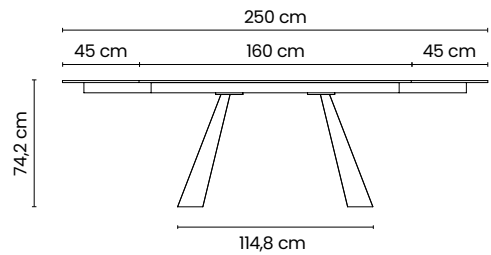

Endless Plus.160

TAVOLO RETTANGOLARE ALLUNGABILE 160x105
RECTANGULAR EXTENDABLE TABLE 160x105

Il tavolo è provvisto di n°2 allunghe di 45 cm
The table is equipped with 2 extensions of 45 cm

Struttura in metallo verniciato
Structure in painted metal

BIANCO RAL 9010   NERO RAL 9005