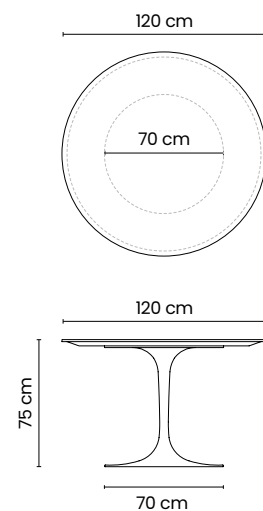

* Piano in gres porcellanato, spessore 12 mm o 6+6 mm con bordo a vista / Top in porcelain stoneware, thickness 12 mm or 6+6 mm with visible edge

Wide

Tavoli da interno / Indoor tables

Wide.160

TAVOLO RETTANGOLARE 160x105
RECTANGULAR TABLE 160x105

Shaped

Tavoli da interno / Indoor tables

Shaped.230

TAVOLO RETTANGOLARE 100x230
RECTANGULAR TABLE 100x230

Il tavolo è provvisto di un piano stratificato con vetro 8 mm extra chiaro
The table is equipped with a layered top with 8 mm extra-clear glass

Ellipse

Tavoli da interno / Indoor tables

Ellipse.120

TAVOLO TONDO 120x120
ROUND TABLE 120x120

Il tavolo è provvisto di un piano sottotavolo di supporto
The table is equipped with an under-table support shelf

Struttura in metallo verniciato
Structure in painted metal

BIANCO RAL 9010 NERO RAL 9005

BORDO A VISTA DRITTO LUCIDATO
POLISHED STRAIGHT VISIBLE EDGE

* Piano in gres porcellanato, spessore 6-9-12 mm con bordo a vista / Top in porcelain stoneware, thickness 6-9-12 mm with visible edge