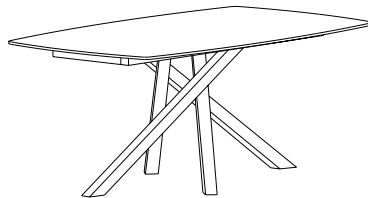

Struttura in metallo verniciato
Structure in painted metal

BIANCO RAL 9010 NERO RAL 9005

Wide Plus.160

TAVOLO RETTANGOLARE ALLUNGABILE 160x105
RECTANGULAR EXTENDABLE TABLE 160x105

Il tavolo è provvisto di n°2 allunghe di 45 cm
The table is equipped with 2 extensions of 45 cm

Struttura in metallo verniciato
Structure in painted metal

BIANCO RAL 9010 NERO RAL 9005

Wide.180

TAVOLO RETTANGOLARE 180x105
RECTANGULAR TABLE 180x105

Struttura in metallo verniciato
Structure in painted metal

BIANCO RAL 9010 NERO RAL 9005

Wide Plus.180

TAVOLO RETTANGOLARE ALLUNGABILE 180x105
RECTANGULAR EXTENDABLE TABLE 180x105

Il tavolo è provvisto di n°2 allunghe di 45 cm
The table is equipped with 2 extensions of 45 cm