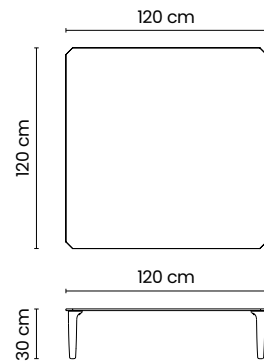

CONVIVALIS

Form

Tavoli bassi da interno - esterno / Indoor - outdoor low tables

Form.60 / Form.120

TAVOLO BASSO QUADRATO PER ESTERNO 60x60 / 120x120
OUTDOOR LOW SQUARE TABLE 60x60 / 120x120

Struttura in metallo verniciato
Structure in painted metal

Form.120 R

TAVOLO BASSO RETTANGOLARE PER ESTERNO 60x120
OUTDOOR LOW RECTANGULAR TABLE 60x120

Struttura in metallo verniciato
Structure in painted metal