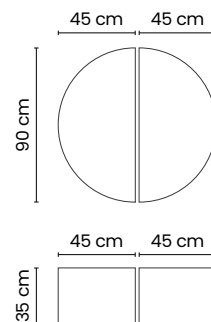

BORDO INCASSATO
RECESSED EDGE

* Piano in gres porcellanato, spessore 6-9 mm con bordo incassato / Top in porcelain stoneware, thickness 6-9 mm with recessed edge