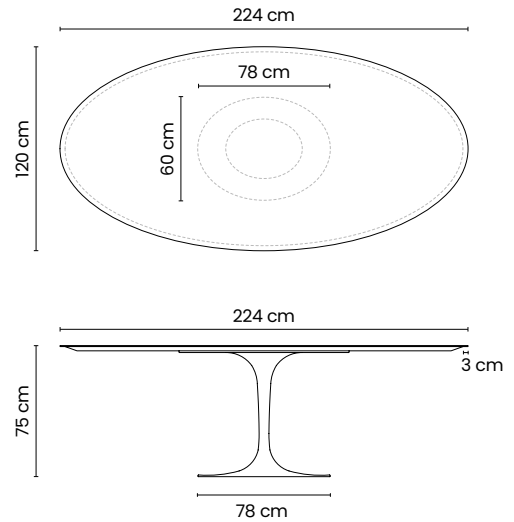

Struttura in metallo verniciato
Structure in painted metal

BIANCO RAL 9010 NERO RAL 9005

BORDO A VISTA DRITTO LUCIDATO
POLISHED STRAIGHT VISIBLE EDGE

* Piano in gres porcellanato, spessore 6-9-12 mm con bordo a vista / Top in porcelain stoneware, thickness 6-9-12 mm with visible edge

Ellipse

Tavoli da interno / Indoor tables

Ellipse.240

TAVOLO OVALE 120x224
OVAL TABLE 120x224

Il tavolo è provvisto di un piano sottotavolo di supporto
The table is equipped with an under-table support shelf

Struttura in metallo verniciato
Structure in painted metal

BIANCO RAL 9010 NERO RAL 9005

BORDO A VISTA DRITTO LUCIDATO
POLISHED STRAIGHT VISIBLE EDGE

* Piano in gres porcellanato, spessore 12 mm con bordo a vista / Top in porcelain stoneware, thickness 12 mm with visible edge

Oval

Tavoli da interno / Indoor tables

Oval.120

TAVOLO OVALE 120x244
OVAL TABLE 120x244

Il tavolo è provvisto di un piano stratificato con vetro 8 mm extra chiaro
The table is equipped with a layered top with 8 mm extra-clear glass