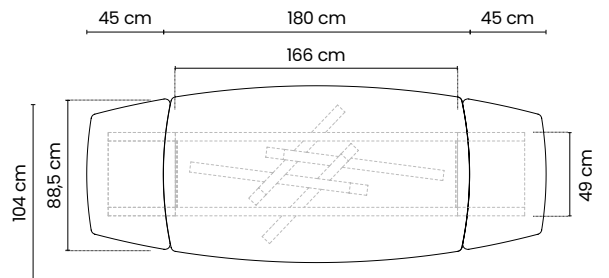

Wide.180

TAVOLO RETTANGOLARE 180x105
RECTANGULAR TABLE 180x105

Struttura in metallo verniciato
Structure in painted metal

BIANCO RAL 9010 NERO RAL 9005