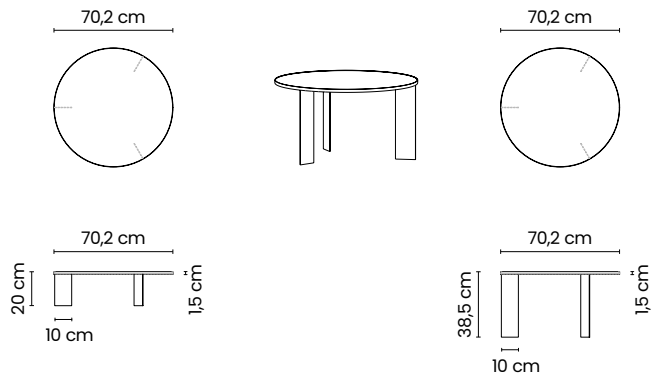

* Piano in gres porcellanato, spessore 12 mm con bordo a vista / Top in porcelain stoneware, thickness 12 mm with visible edge

Half

Tavoli bassi da interno / Indoor low tables

Half.90

TAVOLO BASSO SEMITONDO DOPPIO 90x90
LOW DOUBLE SEMI-ROUND TABLE 90x90

Circle

Tavoli bassi da interno / Indoor low tables

Circle.90

TAVOLO BASSO TONDO 90x90
LOW ROUND TABLE 90x90

Struttura in metallo verniciato
Structure in painted metal

BIANCO RAL 9010 NERO RAL 9005

BORDO A VISTA DRITTO LUCIDATO
POLISHED STRAIGHT VISIBLE EDGE

* Piano in gres porcellanato, spessore 6-9 mm con bordo a vista / Top in porcelain stoneware, thickness 6-9 mm with visible edge

Round

Tavoli bassi da interno / Indoor low tables

Round.70 / Round High.70

TAVOLO BASSO TONDO 70,2x70,2
LOW ROUND TABLE 70,2x70,2

Struttura in metallo verniciato
Structure in painted metal

BIANCO RAL 9010 NERO RAL 9005

BORDO INCASSATO
RECESSED EDGE

* Piano in gres porcellanato, spessore 6-9 mm con bordo incassato / Top in porcelain stoneware, thickness 6-9 mm with recessed edge