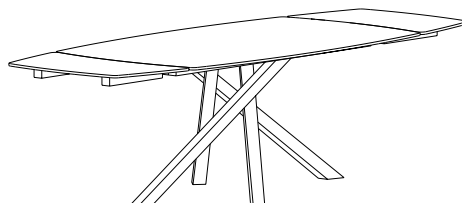

Wide Plus.180

TAVOLO RETTANGOLARE ALLUNGABILE 180x105
RECTANGULAR EXTENDABLE TABLE 180x105

Il tavolo è provvisto di n°2 allunghe di 45 cm
The table is equipped with 2 extensions of 45 cm

Struttura in metallo verniciato
Structure in painted metal

BIANCO RAL 9010 NERO RAL 9005