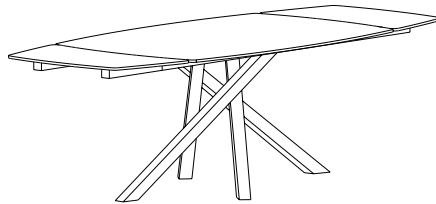

* Piano in gres porcellanato, spessore 12 mm o 6+6 mm con bordo a vista / Top in porcelain stoneware, thickness 12 mm or 6+6 mm with visible edge

Wide

Tavoli da interno / Indoor tables

Wide.160

TAVOLO RETTANGOLARE 160x105
RECTANGULAR TABLE 160x105

Struttura in metallo verniciato
Structure in painted metal

BIANCO RAL 9010 NERO RAL 9005

Wide Plus.160

TAVOLO RETTANGOLARE ALLUNGABILE 160x105
RECTANGULAR EXTENDABLE TABLE 160x105

Il tavolo è provvisto di n°2 allunghe di 45 cm
The table is equipped with 2 extensions of 45 cm

Struttura in metallo verniciato
Structure in painted metal

BIANCO RAL 9010 NERO RAL 9005

Wide.180

TAVOLO RETTANGOLARE 180x105
RECTANGULAR TABLE 180x105

Struttura in metallo verniciato
Structure in painted metal