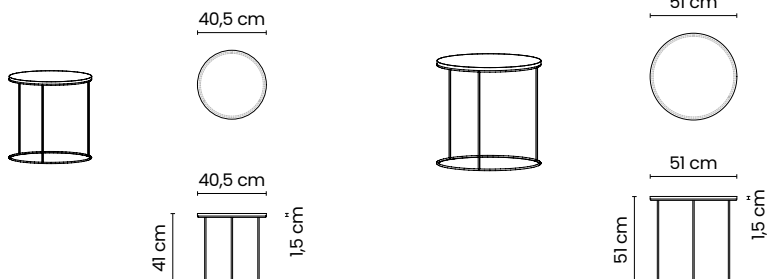

BORDO INCASSATO
RECESSED EDGE

* Piano in gres porcellanato, spessore 6-9 mm con bordo incassato / Top in porcelain stoneware, thickness 6-9 mm with recessed edge

Double

Tavoli bassi da interno / Indoor low tables

BORDO INCASSATO
RECESSED EDGE

* Piano in gres porcellanato, spessore 6-9 mm con bordo incassato / Top in porcelain stoneware, thickness 6-9 mm with recessed edge

Twice

Tavoli bassi da interno / Indoor low tables