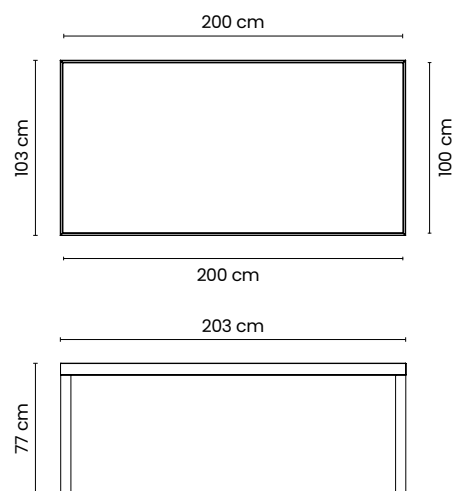

Regular

Tavoli da interno - esterno / Indoor - outdoor tables

Regular.200

TAVOLO RETTANGOLARE PER ESTERNO 100x200
OUTDOOR RECTANGULAR TABLE 100x200

Struttura in metallo verniciato
Structure in painted metal

BIANCO RAL 9016   NERO RAL 9005   ALLUMINIO RAL 9006