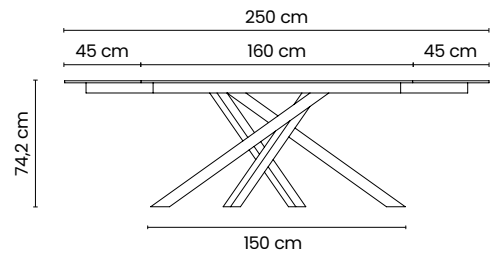

Wide Plus.160

TAVOLO RETTANGOLARE ALLUNGABILE 160x105
RECTANGULAR EXTENDABLE TABLE 160x105

Il tavolo è provvisto di n°2 allunghe di 45 cm
The table is equipped with 2 extensions of 45 cm

Struttura in metallo verniciato
Structure in painted metal

BIANCO RAL 9010 NERO RAL 9005