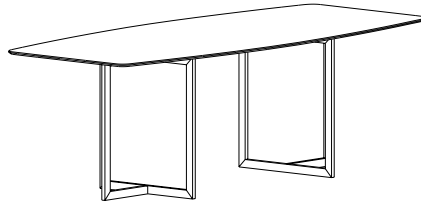

Shaped

Tavoli da interno / Indoor tables

Shaped.230

TAVOLO RETTANGOLARE 100x230
RECTANGULAR TABLE 100x230

Il tavolo è provvisto di un piano stratificato con vetro 8 mm extra chiaro
The table is equipped with a layered top with 8 mm extra-clear glass

Struttura in metallo verniciato
Structure in painted metal

BIANCO RAL 9011   NERO RAL 9004   OTTONE RAL 1036

BORDO A VISTA DIAMANTE GLASS
DIAMOND GLASS VISIBLE EDGE

* Piano in gres porcellanato, spessore 6 mm con bordo a vista / Top in porcelain stoneware, thickness 6 mm with visible edge

Ellipse

Tavoli da interno / Indoor tables

Ellipse.120

TAVOLO TONDO 120x120
ROUND TABLE 120x120

Il tavolo è provvisto di un piano sottotavolo di supporto
The table is equipped with an under-table support shelf

Struttura in metallo verniciato
Structure in painted metal

BIANCO RAL 9010   NERO RAL 9005