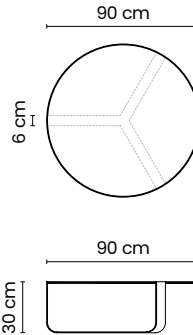

* Piano in gres porcellanato, spessore 12 mm con bordo a vista / Top in porcelain stoneware, thickness 12 mm with visible edge

Half

Tavoli bassi da interno / Indoor low tables

Half.90

TAVOLO BASSO SEMITONDO DOPPIO 90x90
LOW DOUBLE SEMI-ROUND TABLE 90x90

Circle

Tavoli bassi da interno / Indoor low tables

Circle.90

TAVOLO BASSO TONDO 90x90
LOW ROUND TABLE 90x90

Struttura in metallo verniciato
Structure in painted metal

BIANCO RAL 9010 NERO RAL 9005

BORDO A VISTA DRITTO LUCIDATO
POLISHED STRAIGHT VISIBLE EDGE

* Piano in gres porcellanato, spessore 6-9 mm con bordo a vista / Top in porcelain stoneware, thickness 6-9 mm with visible edge

Round

Tavoli bassi da interno / Indoor low tables

Round.70 / Round High.70