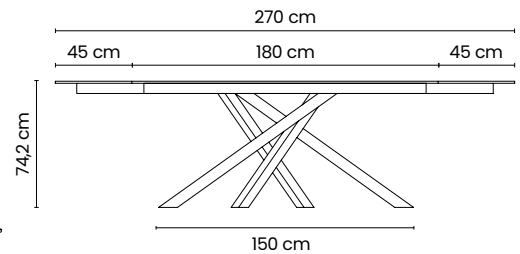

* Piano in gres porcellanato, spessore 12 mm o 6+6 mm con bordo a vista / Top in porcelain stoneware, thickness 12 mm or 6+6 mm with visible edge

Wide

Tavoli da interno / Indoor tables

Wide.160

TAVOLO RETTANGOLARE 160x105
RECTANGULAR TABLE 160x105

BIANCO RAL 9010 NERO RAL 9005

Wide Plus.180

TAVOLO RETTANGOLARE ALLUNGABILE 180x105
RECTANGULAR EXTENDABLE TABLE 180x105

Il tavolo è provvisto di n°2 allunghe di 45 cm
The table is equipped with 2 extensions of 45 cm

Struttura in metallo verniciato
Structure in painted metal

BIANCO RAL 9010 NERO RAL 9005

BORDO A VISTA DIAMANTE
DIAMOND VISIBLE EDGE

* Piano in gres porcellanato, spessore 12 mm o 6+6 mm con bordo a vista / Top in porcelain stoneware, thickness 12 mm or 6+6 mm with visible edge

Shaped

Tavoli da interno / Indoor tables

Shaped.230

TAVOLO RETTANGOLARE 100x230
RECTANGULAR TABLE 100x230

Il tavolo è provvisto di un piano stratificato con vetro 8 mm extra chiaro
The table is equipped with a layered top with 8 mm extra-clear glass