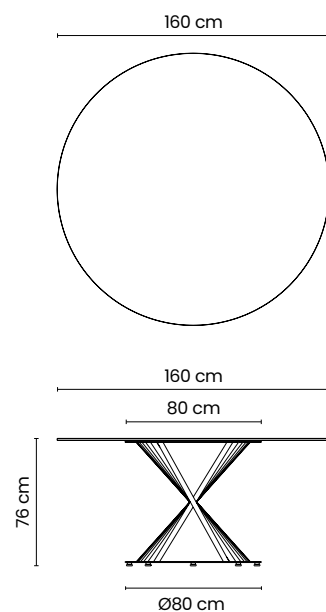

BORDO A VISTA DRITTO LUCIDATO
POLISHED STRAIGHT VISIBLE EDGE

* Piano in gres porcellanato, spessore 12 mm con bordo a vista / Top in porcelain stoneware, thickness 12 mm with visible edge

CONVIVALIS

Form

* Piano in gres porcellanato, spessore 12 mm con bordo a vista / Top in porcelain stoneware, thickness 12 mm with visible edge

Half

Tavoli bassi da interno / Indoor low tables

Half.90

TAVOLO BASSO SEMITONDO DOPPIO 90x90
LOW DOUBLE SEMI-ROUND TABLE 90x90