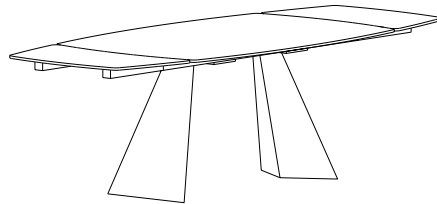

Endless

Tavoli da interno / Indoor tables

Endless.160

TAVOLO RETTANGOLARE 160x105
RECTANGULAR TABLE 160x105

Struttura in metallo verniciato
Structure in painted metal

BIANCO RAL 9010 NERO RAL 9005

Endless Plus.160

TAVOLO RETTANGOLARE ALLUNGABILE 160x105
RECTANGULAR EXTENDABLE TABLE 160x105

Il tavolo è provvisto di n°2 allunghe di 45 cm
The table is equipped with 2 extensions of 45 cm

Struttura in metallo verniciato
Structure in painted metal

BIANCO RAL 9010 NERO RAL 9005

Endless.180

TAVOLO RETTANGOLARE 180x105
RECTANGULAR TABLE 180x105

Struttura in metallo verniciato
Structure in painted metal

BIANCO RAL 9010 NERO RAL 9005

Endless Plus.180

TAVOLO RETTANGOLARE ALLUNGABILE 180x105
RECTANGULAR EXTENDABLE TABLE 180x105

Il tavolo è provvisto di n°2 allunghe di 45 cm
The table is equipped with 2 extensions of 45 cm

Struttura in metallo verniciato
Structure in painted metal

BIANCO RAL 9010 NERO RAL 9005

BORDO A VISTA DIAMANTE
DIAMOND VISIBLE EDGE