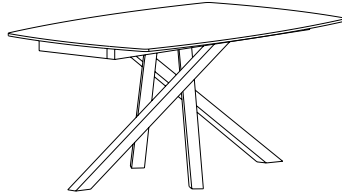

TAVOLO RETTANGOLARE ALLUNGABILE 160x105
RECTANGULAR EXTENDABLE TABLE 160x105

Il tavolo è provvisto di n°2 allunghe di 45 cm
The table is equipped with 2 extensions of 45 cm

Struttura in metallo verniciato
Structure in painted metal

Il tavolo è provvisto di n°2 allunghe di 45 cm
The table is equipped with 2 extensions of 45 cm

Struttura in metallo verniciato
Structure in painted metal

BIANCO RAL 9010 NERO RAL 9005

BORDO A VISTA DIAMANTE
DIAMOND VISIBLE EDGE

* Piano in gres porcellanato, spessore 12 mm o 6+6 mm con bordo a vista / Top in porcelain stoneware, thickness 12 mm or 6+6 mm with visible edge

Wide

Tavoli da interno / Indoor tables

Wide.160

TAVOLO RETTANGOLARE 160x105
RECTANGULAR TABLE 160x105

Struttura in metallo verniciato
Structure in painted metal

BIANCO RAL 9010 NERO RAL 9005

Wide Plus.160

TAVOLO RETTANGOLARE ALLUNGABILE 160x105
RECTANGULAR EXTENDABLE TABLE 160x105

Il tavolo è provvisto di n°2 allunghe di 45 cm
The table is equipped with 2 extensions of 45 cm