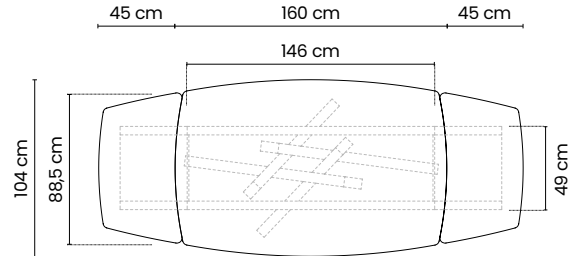

TAVOLO RETTANGOLARE ALLUNGABILE 160x105
RECTANGULAR EXTENDABLE TABLE 160x105

Il tavolo è provvisto di n°2 allunghe di 45 cm
The table is equipped with 2 extensions of 45 cm

Struttura in metallo verniciato
Structure in painted metal

Il tavolo è provvisto di n°2 allunghe di 45 cm
The table is equipped with 2 extensions of 45 cm

Struttura in metallo verniciato
Structure in painted metal

BIANCO RAL 9010 NERO RAL 9005

BORDO A VISTA DIAMANTE
DIAMOND VISIBLE EDGE

* Piano in gres porcellanato, spessore 12 mm o 6+6 mm con bordo a vista / Top in porcelain stoneware, thickness 12 mm or 6+6 mm with visible edge

Wide

Tavoli da interno / Indoor tables

Wide.160

TAVOLO RETTANGOLARE 160x105
RECTANGULAR TABLE 160x105

Struttura in metallo verniciato
Structure in painted metal

BIANCO RAL 9010 NERO RAL 9005

Wide Plus.160

TAVOLO RETTANGOLARE ALLUNGABILE 160x105
RECTANGULAR EXTENDABLE TABLE 160x105

Il tavolo è provvisto di n°2 allunghe di 45 cm
The table is equipped with 2 extensions of 45 cm