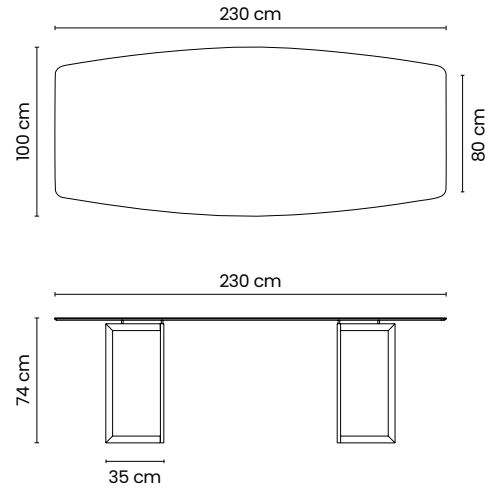

Shaped

Tavoli da interno / Indoor tables

Shaped.230

TAVOLO RETTANGOLARE 100x230
RECTANGULAR TABLE 100x230

Il tavolo è provvisto di un piano stratificato con vetro 8 mm extra chiaro
The table is equipped with a layered top with 8 mm extra-clear glass

Struttura in metallo verniciato
Structure in painted metal

BIANCO RAL 9011   NERO RAL 9004   OTTONE RAL 1036

BORDO A VISTA DIAMANTE GLASS
DIAMOND GLASS VISIBLE EDGE

* Piano in gres porcellanato, spessore 6 mm con bordo a vista / Top in porcelain stoneware, thickness 6 mm with visible edge

Ellipse

Tavoli da interno / Indoor tables

Ellipse.120

TAVOLO TONDO 120x120
ROUND TABLE 120x120

Il tavolo è provvisto di un piano sottotavolo di supporto
The table is equipped with an under-table support shelf

Struttura in metallo verniciato
Structure in painted metal

BIANCO RAL 9010   NERO RAL 9005