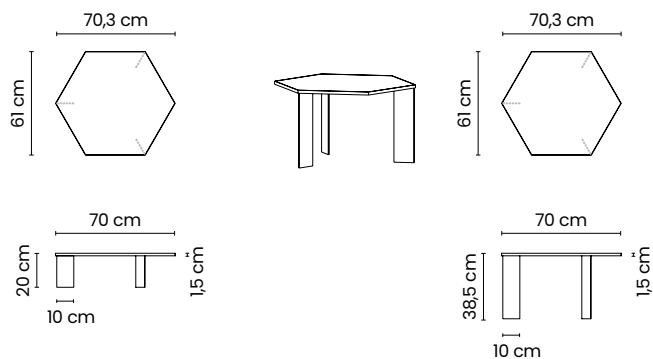

* Piano in gres porcellanato, spessore 6-9 mm con bordo a vista / Top in porcelain stoneware, thickness 6-9 mm with visible edge

Round

Tavoli bassi da interno / Indoor low tables

Round.70 / Round High.70

Esagona

Tavoli bassi da interno / Indoor low tables

Esagona.70 / Esagona High.70

TAVOLO BASSO ESAGONALE 61x70,3
LOW HEXAGONAL TABLE 61x70,3

Struttura in metallo verniciato
Structure in painted metal

BIANCO RAL 9010 NERO RAL 9005

BORDO INCASSATO
RECESSED EDGE

* Piano in gres porcellanato, spessore 6-9 mm con bordo incassato / Top in porcelain stoneware, thickness 6-9 mm with recessed edge

Double

Tavoli bassi da interno / Indoor low tables