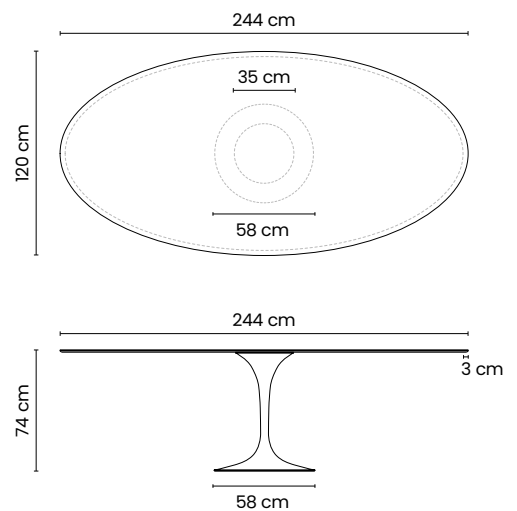

BORDO A VISTA DIAMANTE GLASS
DIAMOND GLASS VISIBLE EDGE

* Piano in gres porcellanato, spessore 6 mm con bordo a vista / Top in porcelain stoneware, thickness 6 mm with visible edge