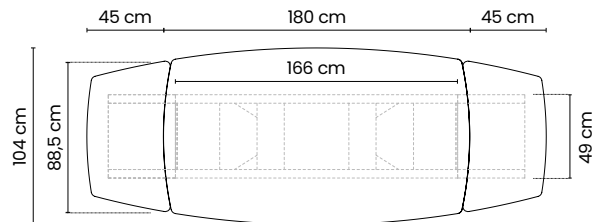

TAVOLO RETTANGOLARE ALLUNGABILE 160x105
RECTANGULAR EXTENDABLE TABLE 160x105

Il tavolo è provvisto di n°2 allunghe di 45 cm
The table is equipped with 2 extensions of 45 cm

Struttura in metallo verniciato
Structure in painted metal

BIANCO RAL 9010 NERO RAL 9005

Endless.180

TAVOLO RETTANGOLARE 180x105
RECTANGULAR TABLE 180x105

Struttura in metallo verniciato
Structure in painted metal

BIANCO RAL 9010 NERO RAL 9005

Endless Plus.180

TAVOLO RETTANGOLARE ALLUNGABILE 180x105
RECTANGULAR EXTENDABLE TABLE 180x105

Il tavolo è provvisto di n°2 allunghe di 45 cm
The table is equipped with 2 extensions of 45 cm

Struttura in metallo verniciato
Structure in painted metal

BIANCO RAL 9010 NERO RAL 9005

BORDO A VISTA DIAMANTE
DIAMOND VISIBLE EDGE

* Piano in gres porcellanato, spessore 12 mm o 6+6 mm con bordo a vista / Top in porcelain stoneware, thickness 12 mm or 6+6 mm with visible edge

Wide

Tavoli da interno / Indoor tables

Wide.160

TAVOLO RETTANGOLARE 160x105
RECTANGULAR TABLE 160x105