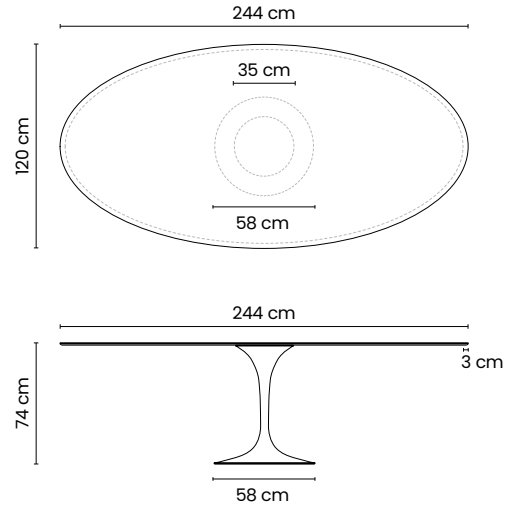

Oval

Tavoli da interno / Indoor tables

Oval.120

TAVOLO OVALE 120x244
OVAL TABLE 120x244

Il tavolo è provvisto di un piano stratificato con vetro 8 mm extra chiaro
The table is equipped with a layered top with 8 mm extra-clear glass

Struttura in metallo verniciato
Structure in painted metal

BIANCO
RAL 9011

NERO
RAL 9004

BORDO A VISTA DIAMANTE GLASS
DIAMOND GLASS VISIBLE EDGE

* Piano in gres porcellanato, spessore 6 mm con bordo a vista / Top in porcelain stoneware, thickness 6 mm with visible edge