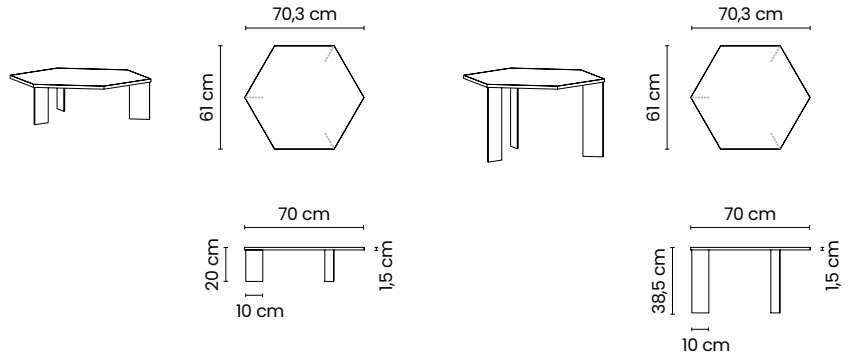

Exagona

Tavoli bassi da interno / Indoor low tables

Exagona.70 / Exagona High.70

TAVOLO BASSO ESAGONALE 61x70,3

LOW HEXAGONAL TABLE 61x70,3

Struttura in metallo verniciato
Structure in painted metal

BIANCO
RAL 9010

NERO
RAL 9005

BORDO INCASSATO
RECESSED EDGE

* Piano in gres porcellanato, spessore 6-9 mm con bordo incassato / Top in porcelain stoneware, thickness 6-9 mm with recessed edge