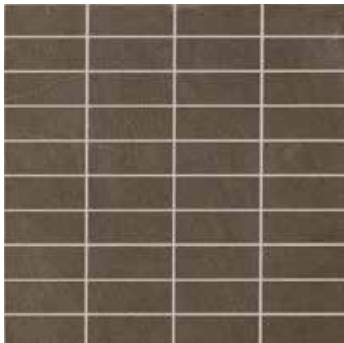

DECORI DECORS DÉCORS DEKORE

decoro A*

cm 30x30 - $11\frac{3}{4}'' \times 11\frac{3}{4}''$
tessera **cm 2,5x7,5** - $1'' \times 3''$