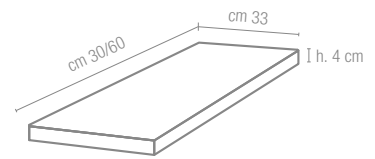

Battiscopa Bullnose
Plinthe à bord arrondi
Stehsockel
cm 9x30 - 3¹/₂"x11³/₄"
cm 9x40 - 3¹/₂"x15³/₄"
cm 9x45 - 3¹/₂"x17³/₄"
cm 9x60 - 3¹/₂"x23⁵/₈"

Gradino Step tread
Nez de marche **Stufenplatte**
cm 30x30 - 11³/₄"x11³/₄"
cm 30x60 - 11³/₄"x23⁵/₈"
cm 40x40 - 15³/₄"x15³/₄"

Gradone (assemblato)
cm 30x33 - 11³/₄"x13"
cm 60x33 - 23⁵/₈"x13"

Angolare (assemblato)
cm 30x33 - 11³/₄"x13"
cm 60x33 - 23⁵/₈"x13"

Terminale Pezzo incollato
Glued piece Pièce collée
Geklebter Stück
cm 15x30x5 - 5⁷/₈"x11³/₄"x2"