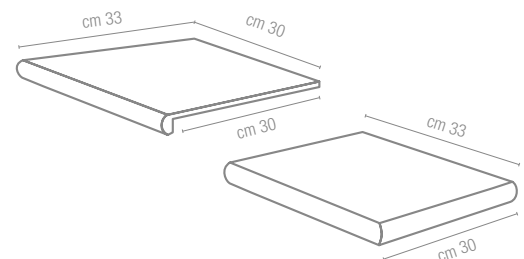

Battiscopa Bullnose
Plinthe à bord arrondi
Stehsockel
cm 9x30 - 3¹/₂"x11³/₄"
cm 9x40 - 3¹/₂"x15³/₄"
cm 9x45 - 3¹/₂"x17³/₄"
cm 9x60 - 3¹/₂"x23⁵/₈"

Gradino Step tread
Nez de marche **Stufenplatte**
cm 30x30 - 11³/₄"x11³/₄"
cm 30x60 - 11³/₄"x23⁵/₈"
cm 40x40 - 15³/₄"x15³/₄"

Gradone (assemblato)
cm 30x33 - 11³/₄"x13"
cm 60x33 - 23⁵/₈"x13"

Angolare (assemblato)
cm 30x33 - 11³/₄"x13"
cm 60x33 - 23⁵/₈"x13"

Terminale Pezzo incollato
Glued piece Pièce collée
Geklebter Stück
cm 15x30x5 - 5⁷/₈"x11³/₄"x2"

Tozzetto
Insert
Caboçon
Einleger
cm 9x9 - 3¹/₂"x3¹/₂"

Listello
Listel
Listel
Zeilerleiste
cm 9x30 - 3¹/₂"x11³/₄"

Scalino
e scalino angolare
cm 30x33 - 11³/₄"x13"

SUPERFICI **SURFACES** SURFACES **OBERFLÄCHEN**