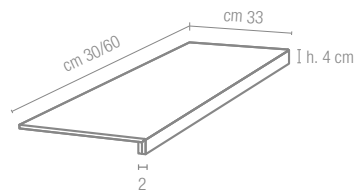

Caratteristiche tecniche e imballi a pagina: Technical features and packing on page: Caractéristiques techniques et emballages à la page: Technische Eigenschaften und Verpackungen auf Seite: **498**

PEZZI SPECIALI TRIMS ACCESSOIRES FORMSTÜCKE

Battiscopa Bullnose
Plinthe à bord arrondi
Stehsockel
cm 9x30 - 3¹/₂"x11³/₄"
cm 9x40 - 3¹/₂"x15³/₄"
cm 9x45 - 3¹/₂"x17³/₄"
cm 9x60 - 3¹/₂"x23⁵/₈"

Gradino Step tread
Nez de marche **Stufenplatte**
cm 30x30 - 11³/₄"x11³/₄"
cm 30x60 - 11³/₄"x23⁵/₈"
cm 40x40 - 15³/₄"x15³/₄"

Gradone (assemblato)
cm 30x33 - 11³/₄"x13"
cm 60x33 - 23⁵/₈"x13"

Angolare (assemblato)
cm 30x33 - 11³/₄"x13"
cm 60x33 - 23⁵/₈"x13"

Terminale Pezzo incollato
Glued piece Pièce collée
Geklebter Stück
cm 15x30x5 - 5⁷/₈"x11³/₄"x2"