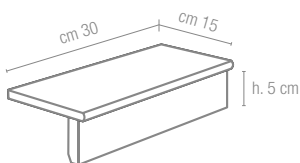

Battiscopa Bullnose
Plinthe à bord arrondi
Stehsockel
cm 9x30 - 3¹/₂"x11³/₄"
cm 9x40 - 3¹/₂"x15³/₄"
cm 9x45 - 3¹/₂"x17³/₄"
cm 9x60 - 3¹/₂"x23⁵/₈"

Gradino Step tread
Nez de marche **Stufenplatte**
cm 30x30 - 11³/₄"x11³/₄"
cm 30x60 - 11³/₄"x23⁵/₈"
cm 40x40 - 15³/₄"x15³/₄"

Gradone (assemblato)
cm 30x33 - 11³/₄"x13"
cm 60x33 - 23⁵/₈"x13"

Angolare (assemblato)
cm 30x33 - 11³/₄"x13"
cm 60x33 - 23⁵/₈"x13"

Terminale Pezzo incollato
Glued piece Pièce collée
Geklebter Stück
cm 15x30x5 - 5⁷/₈"x11³/₄"x2"

Tozzetto
Insert
Caboçon
Einleger
cm 9x9 - 3¹/₂"x3¹/₂"

Listello
Listel
Listel
Zeilerleiste
cm 9x30 - 3¹/₂"x11³/₄"

Scalino
e scalino angolare
cm 30x33 - 11³/₄"x13"

SUPERFICI **SURFACES** SURFACES **OBERFLÄCHEN**