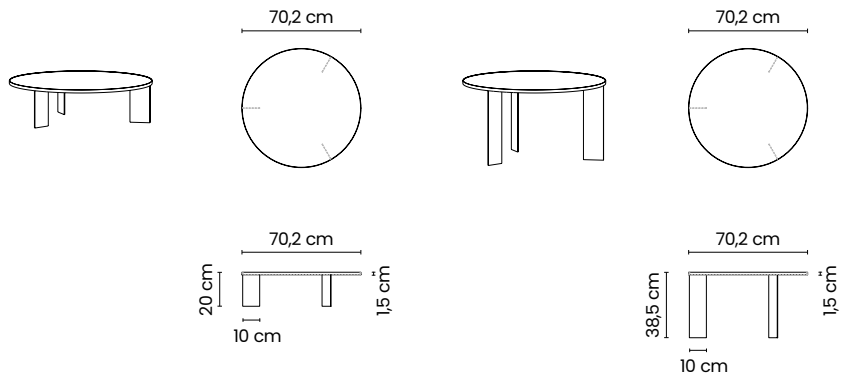

Round

Tavoli bassi da interno / Indoor low tables

Round.70 / Round High.70

TAVOLO BASSO TONDO 70,2x70,2
LOW ROUND TABLE 70,2x70,2

Struttura in metallo verniciato
Structure in painted metal

BIANCO
RAL 9010

NERO
RAL 9005

BORDO INCASSATO
RECESSED EDGE

* Piano in gres porcellanato, spessore 6-9 mm con bordo incassato / Top in porcelain stoneware, thickness 6-9 mm with recessed edge