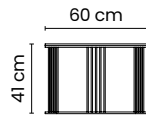

Twice

Tavoli bassi da interno / Indoor low tables

Twice.60 / Twice.80

SET DI 2 TAVOLI BASSI
SET OF 2 LOW TABLES

TAVOLO BASSO TONDO 60x60 / 80,5x80,5
LOW ROUND TABLE 60x60 / 80,5x80,5

Struttura in metallo verniciato
Structure in painted metal

BIANCO
RAL 9016

NERO
RAL 9005

SABBIA
RAL 1015

60 cm

41 cm

80,5 cm

46 cm

BORDO INCASSATO
RECESSED EDGE

* Piano in gres porcellanato, spessore 6-9 mm con bordo incassato / Top in porcelain stoneware, thickness 6-9 mm with recessed edge