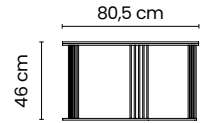

Twice

Tavoli bassi da interno / Indoor low tables

Twice.60 / Twice.80

SET DI 2 TAVOLI BASSI
SET OF 2 LOW TABLES

TAVOLO BASSO TONDO 60x60 / 80,5x80,5
LOW ROUND TABLE 60x60 / 80,5x80,5

Struttura in metallo verniciato
Structure in painted metal

BIANCO
RAL 9016

NERO
RAL 9005

SABBIA
RAL 1015

60 cm

41 cm

80,5 cm

46 cm

BORDO INCASSATO
RECESSED EDGE

* Piano in gres porcellanato, spessore 6-9 mm con bordo incassato / Top in porcelain stoneware, thickness 6-9 mm with recessed edge