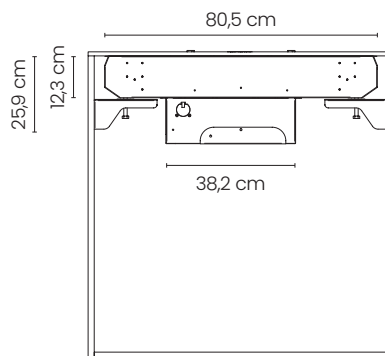

Silent

Silent.80

Piani cottura induzione
Induction cooktops

**PIANO COTTURA A INDUZIONE
INTEGRATO CON CAPPA ASPIRANTE**

INTEGRATED COOKTOP WITH
EXTRACTOR HOOD
78X51 cm

Caratteristiche / Features:

- Comandi digitali a sfioramento
  Touch-sensitive digital controls
- 9 livelli di potenza + booster
  9 power levels + booster
- Segnale di calore residuo
  Residual heat indicator
- Blocco sicurezza bambini
  Child safety lock
- Blocco a temperatura limite
  Overheating lock
- Rilevamento pentola
  Pot detector function
- Timer
  Timer
- Motore cappa a 9 velocità
  9-speed extractor motor
- Uscita aria 220x90 mm con
  kit raccordi inclusi
  220x90 mm air outlet with fittings
  kit included
- Kit filtrante
  Filter kit
- Kit aspirante
  Extractor kit

Prestazioni / Performance:

- Classe di consumo: A
  Energy class: A
- Efficienza Motore: A
  Motor Efficiency: A
- Efficienza Luci: A
  Light Efficiency: A
- Efficienza Filtri: C - A*
  Filter Efficiency: C - A*
- Portata Motore: Potenza
  massima con limitatore 7,2 kW
  Motor Capacity: Max. power with
  absorption limiter 7.2 kW

Il top in gres è disponibile in diversi colori e finiture tra cui scegliere nella gamma di lastre Casalgrande Padana di spessore 12 mm.
The stoneware top is available in a variety of colours and finishes from the Casalgrande Padana range of tiles with a thickness of 12 mm.