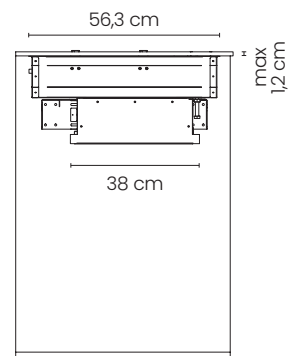

Silent

Silent.80

Piani cottura induzione
Induction cooktops

**PIANO COTTURA A INDUZIONE
INTEGRATO CON CAPPA ASPIRANTE**

INTEGRATED COOKTOP WITH
EXTRACTOR HOOD
78X51 cm

Caratteristiche / Features:

- Comandi digitali a sfioramento
  Touch-sensitive digital controls
- 9 livelli di potenza + booster
  9 power levels + booster
- Segnale di calore residuo
  Residual heat indicator
- Blocco sicurezza bambini
  Child safety lock
- Blocco a temperatura limite
  Overheating lock
- Rilevamento pentola
  Pot detector function
- Timer
  Timer
- Motore cappa a 9 velocità
  9-speed extractor motor
- Uscita aria 220x90 mm con
  kit raccordi inclusi
  220x90 mm air outlet with fittings
  kit included
- Kit filtrante
  Filter kit
- Kit aspirante
  Extractor kit

Prestazioni / Performance:

- Classe di consumo: A
  Energy class: A
- Efficienza Motore: A
  Motor Efficiency: A
- Efficienza Luci: A
  Light Efficiency: A
- Efficienza Filtri: C - A*
  Filter Efficiency: C - A*
- Portata Motore: Potenza
  massima con limitatore 7,2 kW
  Motor Capacity: Max. power with
  absorption limiter 7.2 kW

Il top in gres è disponibile in diversi colori e finiture tra cui scegliere nella gamma di lastre Casalgrande Padana di spessore 12 mm.
The stoneware top is available in a variety of colours and finishes from the Casalgrande Padana range of tiles with a thickness of 12 mm.