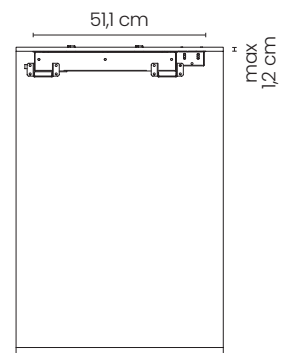

Invisible

Invisible.77

Piani cottura induzione
Induction cooktops

**PIANO COTTURA A INDUZIONE
INTEGRATO CON LUCE PERIMETRALE LED**

INTEGRATED INDUCTION COOKTOP
WITH LED SURROUND LIGHTING
77X51 cm

Caratteristiche / Features:

- Comandi digitali a sfioramento
  Touch-sensitive digital controls
- 9 livelli di potenza + booster
  9 power levels + booster
- Segnale di calore residuo
  Residual heat indicator
- Blocco sicurezza bambini
  Child safety lock
- Blocco a temperatura limite
  Overheating lock
- Rilevamento pentola
  Pot detector function
- Timer
  Timer

Prestazioni / Performance:

- Classe di consumo: A
  Energy class: A
- Efficienza Motore: A
  Motor Efficiency: A
- Efficienza Luci: A
  Light Efficiency: A
- Efficienza Filtri: C - A*
  Filter Efficiency: C - A*
- Portata Motore: Potenza
  massima con limitatore 7,2 kW
  Motor Capacity: Max. power with
  absorption limiter 7.2 kW

Il top in gres è disponibile in diversi colori e finiture tra cui scegliere nella gamma di lastre Casalgrande Padana di spessore 12 mm.
The stoneware top is available in a variety of colours and finishes from the Casalgrande Padana range of tiles with a thickness of 12 mm.