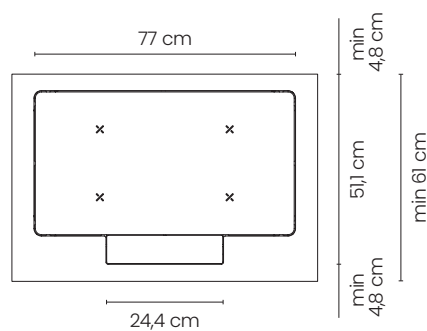

Invisible

Invisible.77

Piani cottura induzione
Induction cooktops

**PIANO COTTURA A INDUZIONE
INTEGRATO CON LUCE PERIMETRALE LED**

INTEGRATED INDUCTION COOKTOP
WITH LED SURROUND LIGHTING
77X51 cm

Caratteristiche / Features:

- Comandi digitali a sfioramento
  Touch-sensitive digital controls
- 9 livelli di potenza + booster
  9 power levels + booster
- Segnale di calore residuo
  Residual heat indicator
- Blocco sicurezza bambini
  Child safety lock
- Blocco a temperatura limite
  Overheating lock
- Rilevamento pentola
  Pot detector function
- Timer
  Timer

Prestazioni / Performance:

- Classe di consumo: A
  Energy class: A
- Efficienza Motore: A
  Motor Efficiency: A
- Efficienza Luci: A
  Light Efficiency: A
- Efficienza Filtri: C - A*
  Filter Efficiency: C - A*
- Portata Motore: Potenza
  massima con limitatore 7,2 kW
  Motor Capacity: Max. power with
  absorption limiter 7.2 kW

Il top in gres è disponibile in diversi colori e finiture tra cui scegliere nella gamma di lastre Casalgrande Padana di spessore 12 mm.
The stoneware top is available in a variety of colours and finishes from the Casalgrande Padana range of tiles with a thickness of 12 mm.