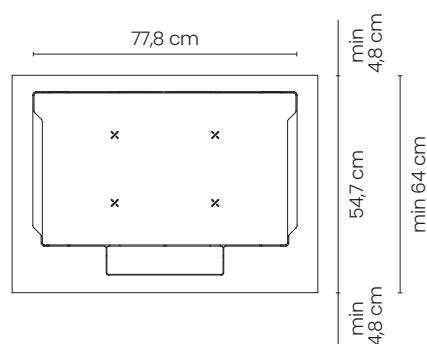

Silent

Silent.80

Piani cottura induzione
Induction cooktops

**PIANO COTTURA A INDUZIONE
INTEGRATO CON CAPPA ASPIRANTE**

INTEGRATED COOKTOP WITH
EXTRACTOR HOOD
78X51 cm

Caratteristiche / Features:

- Comandi digitali a sfioramento
  Touch-sensitive digital controls
- 9 livelli di potenza + booster
  9 power levels + booster
- Segnale di calore residuo
  Residual heat indicator
- Blocco sicurezza bambini
  Child safety lock
- Blocco a temperatura limite
  Overheating lock
- Rilevamento pentola
  Pot detector function
- Timer
  Timer
- Motore cappa a 9 velocità
  9-speed extractor motor
- Uscita aria 220x90 mm con
  kit raccordi inclusi
  220x90 mm air outlet with fittings
  kit included
- Kit filtrante
  Filter kit
- Kit aspirante
  Extractor kit

Prestazioni / Performance:

- Classe di consumo: A
  Energy class: A
- Efficienza Motore: A
  Motor Efficiency: A
- Efficienza Luci: A
  Light Efficiency: A
- Efficienza Filtri: C - A*
  Filter Efficiency: C - A*
- Portata Motore: Potenza
  massima con limitatore 7,2 kW
  Motor Capacity: Max. power with
  absorption limiter 7.2 kW

Il top in gres è disponibile in diversi colori e finiture tra cui scegliere nella gamma di lastre Casalgrande Padana di spessore 12 mm.
The stoneware top is available in a variety of colours and finishes from the Casalgrande Padana range of tiles with a thickness of 12 mm.