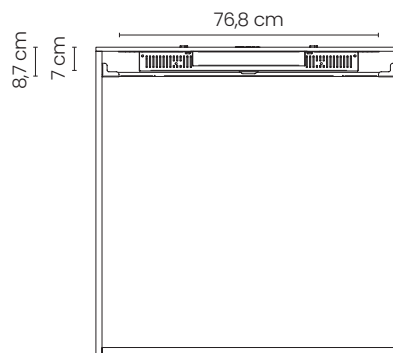

Invisible

Invisible.77

Piani cottura induzione
Induction cooktops

**PIANO COTTURA A INDUZIONE
INTEGRATO CON LUCE PERIMETRALE LED**

INTEGRATED INDUCTION COOKTOP
WITH LED SURROUND LIGHTING
77X51 cm

Caratteristiche / Features:

- Comandi digitali a sfioramento
  Touch-sensitive digital controls
- 9 livelli di potenza + booster
  9 power levels + booster
- Segnale di calore residuo
  Residual heat indicator
- Blocco sicurezza bambini
  Child safety lock
- Blocco a temperatura limite
  Overheating lock
- Rilevamento pentola
  Pot detector function
- Timer
  Timer

Prestazioni / Performance:

- Classe di consumo: A
  Energy class: A
- Efficienza Motore: A
  Motor Efficiency: A
- Efficienza Luci: A
  Light Efficiency: A
- Efficienza Filtri: C - A*
  Filter Efficiency: C - A*
- Portata Motore: Potenza
  massima con limitatore 7,2 kW
  Motor Capacity: Max. power with
  absorption limiter 7.2 kW

Il top in gres è disponibile in diversi colori e finiture tra cui scegliere nella gamma di lastre Casalgrande Padana di spessore 12 mm.
The stoneware top is available in a variety of colours and finishes from the Casalgrande Padana range of tiles with a thickness of 12 mm.