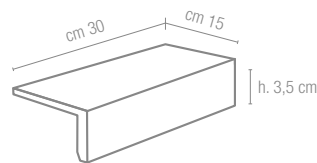

Terminale Pezzo unico pressato
Pièce unique pressée Pressed single piece
Gepresstes Einzelstück
cm 15x30x3,5 - 5⁷/₈"x11³/₄"x1³/₈"