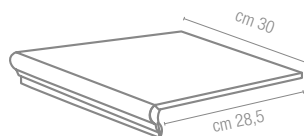

Tozzetto
Insert
Cabochon
Einleger
cm 9x9 - 3¹/₂"x3¹/₂"

Gradone Piacentina
Pezzo unico Single piece
Une seule pièce
Einzelstück
cm 30x33 - 11³/₄"x11³/₄"