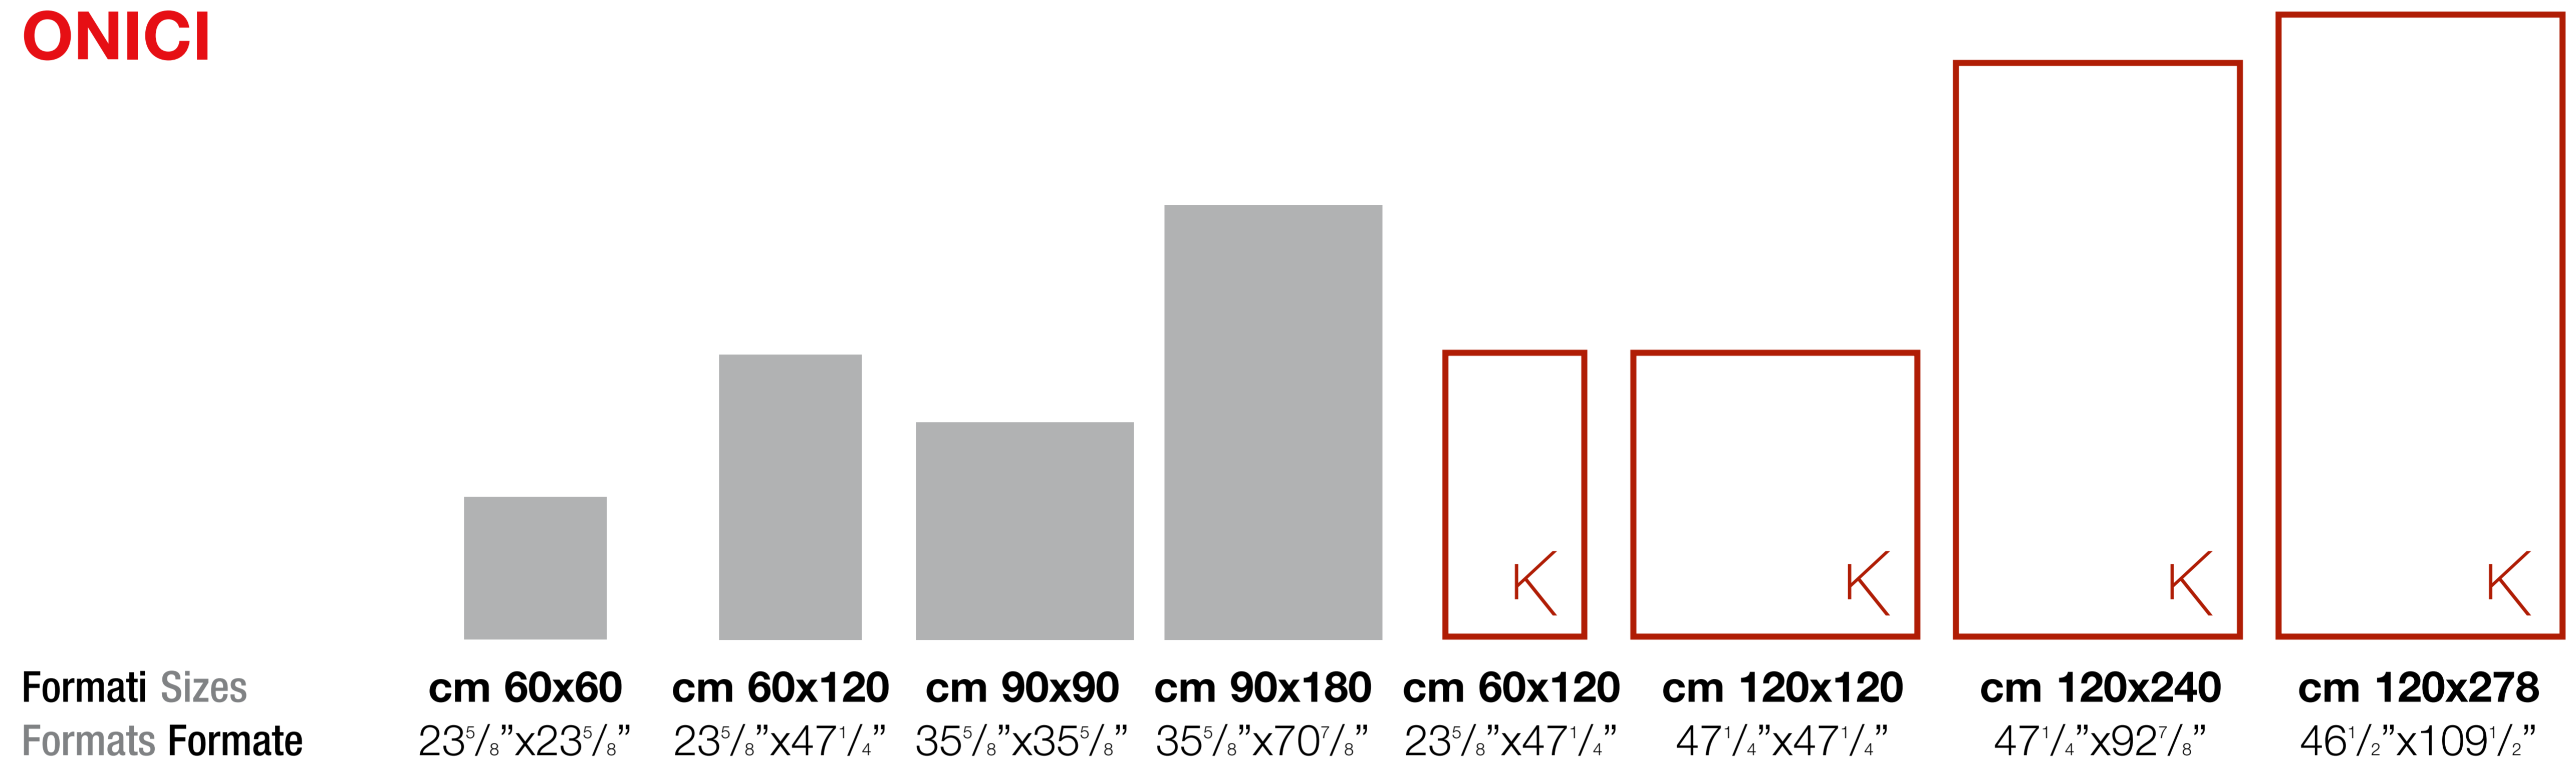

ONICI

Formati Sizes	cm 60x60	cm 60x120	cm 90x90	cm 90x180	cm 60x120	cm 120x120	cm 120x240	cm 120x278
Formats Formate	$23\frac{5}{8}'' \times 23\frac{5}{8}''$	$23\frac{5}{8}'' \times 47\frac{1}{4}''$	$35\frac{5}{8}'' \times 35\frac{5}{8}''$	$35\frac{5}{8}'' \times 70\frac{7}{8}''$	$23\frac{5}{8}'' \times 47\frac{1}{4}''$	$47\frac{1}{4}'' \times 47\frac{1}{4}''$	$47\frac{1}{4}'' \times 92\frac{7}{8}''$	$46\frac{1}{2}'' \times 109\frac{1}{2}''$