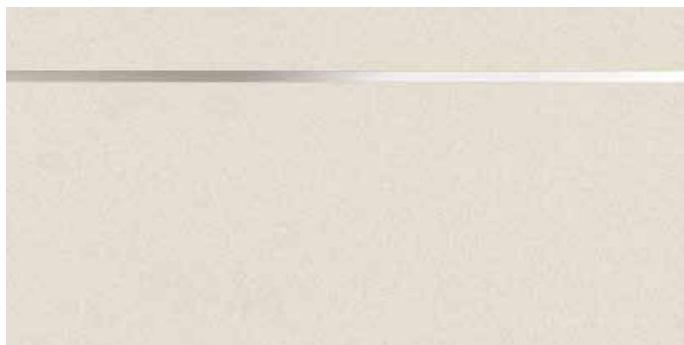

DECORI DECORS DÉCORS DEKORE

line*