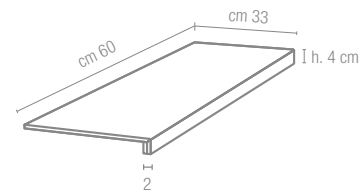

FORMATI SIZES FORMATS FORMATE

Formati Sizes Formats Formate	cm 30x60 11³/₄"x23⁵/₈"	cm 60x60 23⁵/₈"x23⁵/₈"	cm 15x120 5⁷/₈"x47¹/₄"	cm 30x120 11³/₄"x47¹/₄"	cm 60x120 23⁵/₈"x47¹/₄"
Superfici Surfaces Surfaces Oberflächen	●	●	●	●	●
	mm 10	mm 10	mm 10	mm 10	mm 10
Stonalizzazione media Shade variation medium Variations d'ombre moyenne Farbtonvarianten Mittel	● Naturale Matt Naturelle Matt R10				

Rettificate in un unico calibro Rectified version in a single caliber Rectifiés en un unique calibre Boden Sie in einem einzigen Kaliber

Caratteristiche tecniche e imballi a pagina: Technical features and packing on page: Caractéristiques techniques et emballages à la page: Technische Eigenschaften und Verpackungen auf Seite: **501**

PEZZI SPECIALI TRIMS ACCESSOIRES FORMSTÜCKE

Battiscopa Bullnose
Plinthe à bord arrondi
Stehsockel
cm 9x60 - 3¹/₂"x23⁵/₈"

Terminale Chrome/Silver
cm 1x60 - ³/₈"x23⁵/₈"

Spigolo listello
Chrome/Silver
cm 1x3,6 - ³/₈"x1³/₈"

Spigolo terminale
Chrome/Silver
cm 1x1 - ³/₈"x³/₈"

Gradone (assemblato)
cm 60x33 - 23⁵/₈"x13"