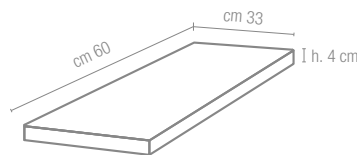

**Spigolo listello**  
**Chrome/Silver**  
cm 1x3,6 - <sup>3</sup>/<sub>8</sub>"x1<sup>3</sup>/<sub>8</sub>"

**Spigolo terminale**  
**Chrome/Silver**  
cm 1x1 - <sup>3</sup>/<sub>8</sub>"x<sup>3</sup>/<sub>8</sub>"

**Gradone (assemblato)**  
cm 60x33 - 23<sup>5</sup>/<sub>8</sub>"x13"

**Angolare (assemblato)**  
cm 60x33 - 23<sup>5</sup>/<sub>8</sub>"x13"

**Gradino Step tread**  
**Nez de marche Stufenplatte**  
cm 30x60 - 11<sup>3</sup>/<sub>4</sub>"x23<sup>5</sup>/<sub>8</sub>"