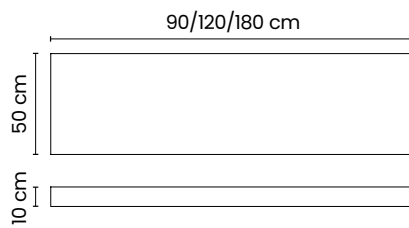

AQUATIO

Pure

Mensole
Shelves

Pure.90/120/180

PIANO LAVABO

VANITY TOP

PLAN VASQUE

WASCHBECKEN-AUFLAGEPLATTE