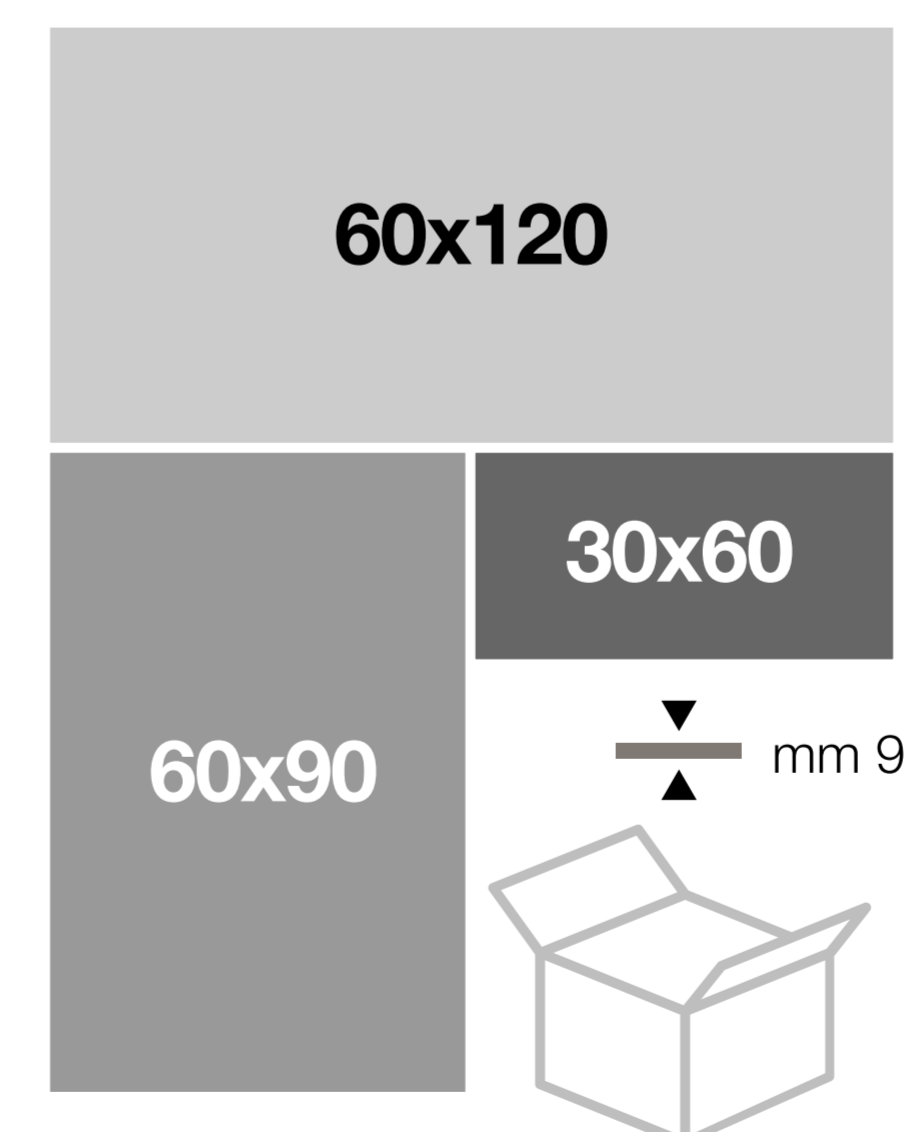

NATURE

Formati Sizes Formats Formate	cm 10x30 4"x11³/₄"	cm 30x60 17³/₄"x23⁵/₈"	cm 60x60 23⁵/₈"x23⁵/₈"	cm 45x90 17³/₄"x35³/₈"	cm 90x90 35³/₈"x35³/₈"	cm 60x120 23⁵/₈"x47¹/₄"
Superfici Surfaces Surfaces Oberflächen	●	● ● ●	● ● ●	● ●	● ●	● ● ●
Spessori Thicknesses Epaisseurs Stärken	mm 9	mm 9	mm 9 mm 20*	mm 10	mm 10	mm 9 mm 20*

- Naturale Matt Naturelle Matt **R10**
- Grip **R11 A+B**
- Silk

* Solo naturale e solo nei colori: Only matt and only in the colours:
Seulement naturel et seulement dans les couleurs : Nur matt und in die Farben:
Argilla, Creta, Lava, Sabbia

VARIAZIONI CROMATICHE
CHROMATIC VARIATIONS
VARIATIONS CHROMATIQUES
FARBTONABWEICHUNGEN

Accentuata
Accentuated
Importante
Starke

modulo

Venduto in scatole contenenti
1 pezzo per formato

CASALGRANDE
PADANA
Pave your way