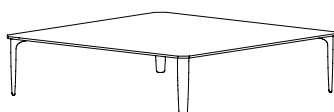

Form

Tavoli bassi da interno - esterno / Indoor - outdoor low tables

Form.60 / Form.120

TAVOLO BASSO QUADRATO PER ESTERNO 60x60 / 120x120
OUTDOOR LOW SQUARE TABLE 60x60 / 120x120

Struttura in metallo verniciato
Structure in painted metal

BIANCO RAL 9016 NERO RAL 9005 SABBIA RAL 1015

Form.120 R

TAVOLO BASSO RETTANGOLARE PER ESTERNO 60x120
OUTDOOR LOW RECTANGULAR TABLE 60x120

Struttura in metallo verniciato
Structure in painted metal

BIANCO RAL 9016 NERO RAL 9005 SABBIA RAL 1015

BORDO A VISTA DRITTO LUCIDATO
POLISHED STRAIGHT VISIBLE EDGE

* Piano in gres porcellanato, spessore 12 mm con bordo a vista / Top in porcelain stoneware, thickness 12 mm with visible edge