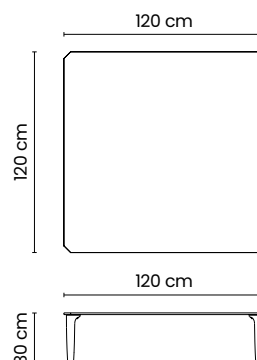

Form

Tavoli bassi da interno - esterno / Indoor - outdoor low tables

Form.60 / Form.120

TAVOLO BASSO QUADRATO PER ESTERNO 60x60 / 120x120
OUTDOOR LOW SQUARE TABLE 60x60 / 120x120

Struttura in metallo verniciato
Structure in painted metal

BIANCO RAL 9016 NERO RAL 9005 SABBIA RAL 1015

Form.120 R

TAVOLO BASSO RETTANGOLARE PER ESTERNO 60x120
OUTDOOR LOW RECTANGULAR TABLE 60x120

Struttura in metallo verniciato
Structure in painted metal

BIANCO RAL 9016 NERO RAL 9005 SABBIA RAL 1015

BORDO A VISTA DRITTO LUCIDATO
POLISHED STRAIGHT VISIBLE EDGE

* Piano in gres porcellanato, spessore 12 mm con bordo a vista / Top in porcelain stoneware, thickness 12 mm with visible edge