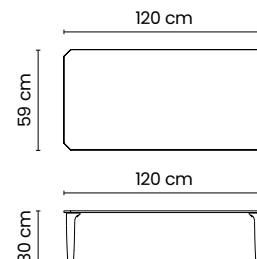

Form

Tavoli bassi da interno - esterno / Indoor - outdoor low tables

Form.60 / Form.120

TAVOLO BASSO QUADRATO PER ESTERNO 60x60 / 120x120
OUTDOOR LOW SQUARE TABLE 60x60 / 120x120

Struttura in metallo verniciato
Structure in painted metal

BIANCO RAL 9016 NERO RAL 9005 SABBIA RAL 1015

Form.120 R

TAVOLO BASSO RETTANGOLARE PER ESTERNO 60x120
OUTDOOR LOW RECTANGULAR TABLE 60x120

Struttura in metallo verniciato
Structure in painted metal

BIANCO RAL 9016 NERO RAL 9005 SABBIA RAL 1015

BORDO A VISTA DRITTO LUCIDATO
POLISHED STRAIGHT VISIBLE EDGE

* Piano in gres porcellanato, spessore 12 mm con bordo a vista / Top in porcelain stoneware, thickness 12 mm with visible edge