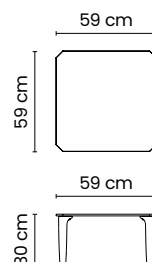

Form

Tavoli bassi da interno - esterno / Indoor - outdoor low tables

Form.60 / Form.120

TAVOLO BASSO QUADRATO PER ESTERNO 60x60 / 120x120
OUTDOOR LOW SQUARE TABLE 60x60 / 120x120

Struttura in metallo verniciato
Structure in painted metal

BIANCO RAL 9016 NERO RAL 9005 SABBIA RAL 1015

Form.120 R

TAVOLO BASSO RETTANGOLARE PER ESTERNO 60x120
OUTDOOR LOW RECTANGULAR TABLE 60x120

Struttura in metallo verniciato
Structure in painted metal

BIANCO RAL 9016 NERO RAL 9005 SABBIA RAL 1015

BORDO A VISTA DRITTO LUCIDATO
POLISHED STRAIGHT VISIBLE EDGE

* Piano in gres porcellanato, spessore 12 mm con bordo a vista / Top in porcelain stoneware, thickness 12 mm with visible edge