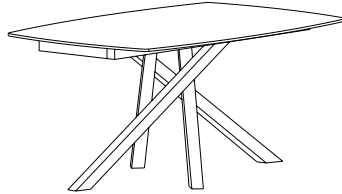

Wide

Tavoli da interno / Indoor tables

Wide.160

TAVOLO RETTANGOLARE 160x105
RECTANGULAR TABLE 160x105

Struttura in metallo verniciato
Structure in painted metal

BIANCO RAL 9010 NERO RAL 9005

Wide Plus.160

TAVOLO RETTANGOLARE ALLUNGABILE 160x105
RECTANGULAR EXTENDABLE TABLE 160x105

Il tavolo è provvisto di n°2 allunghe di 45 cm
The table is equipped with 2 extensions of 45 cm

Struttura in metallo verniciato
Structure in painted metal

BIANCO RAL 9010 NERO RAL 9005

Wide.180

TAVOLO RETTANGOLARE 180x105
RECTANGULAR TABLE 180x105

Struttura in metallo verniciato
Structure in painted metal

BIANCO RAL 9010 NERO RAL 9005

Wide Plus.180

TAVOLO RETTANGOLARE ALLUNGABILE 180x105
RECTANGULAR EXTENDABLE TABLE 180x105

Il tavolo è provvisto di n°2 allunghe di 45 cm
The table is equipped with 2 extensions of 45 cm

Struttura in metallo verniciato
Structure in painted metal

BIANCO RAL 9010 NERO RAL 9005

BORDO A VISTA DIAMANTE
DIAMOND VISIBLE EDGE

* Piano in gres porcellanato, spessore 12 mm o 6+6 mm con bordo a vista / Top in porcelain stoneware, thickness 12 mm or 6+6 mm with visible edge