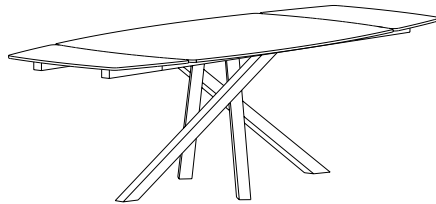

Wide

Tavoli da interno / Indoor tables

Wide.160

TAVOLO RETTANGOLARE 160x105
RECTANGULAR TABLE 160x105

Struttura in metallo verniciato
Structure in painted metal

BIANCO RAL 9010 NERO RAL 9005

Wide Plus.160

TAVOLO RETTANGOLARE ALLUNGABILE 160x105
RECTANGULAR EXTENDABLE TABLE 160x105

Il tavolo è provvisto di n°2 allunghe di 45 cm
The table is equipped with 2 extensions of 45 cm

Struttura in metallo verniciato
Structure in painted metal

BIANCO RAL 9010 NERO RAL 9005

Wide.180

TAVOLO RETTANGOLARE 180x105
RECTANGULAR TABLE 180x105

Struttura in metallo verniciato
Structure in painted metal

BIANCO RAL 9010 NERO RAL 9005

Wide Plus.180

TAVOLO RETTANGOLARE ALLUNGABILE 180x105
RECTANGULAR EXTENDABLE TABLE 180x105

Il tavolo è provvisto di n°2 allunghe di 45 cm
The table is equipped with 2 extensions of 45 cm

Struttura in metallo verniciato
Structure in painted metal

BIANCO RAL 9010 NERO RAL 9005

BORDO A VISTA DIAMANTE
DIAMOND VISIBLE EDGE

* Piano in gres porcellanato, spessore 12 mm o 6+6 mm con bordo a vista / Top in porcelain stoneware, thickness 12 mm or 6+6 mm with visible edge