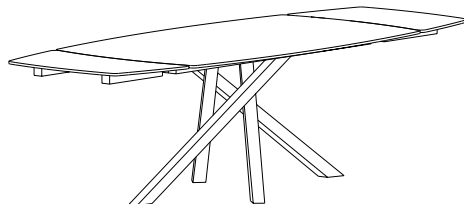

Struttura in metallo verniciato
Structure in painted metal

BIANCO RAL 9010 NERO RAL 9005

Wide Plus.180

TAVOLO RETTANGOLARE ALLUNGABILE 180x105
RECTANGULAR EXTENDABLE TABLE 180x105

Il tavolo è provvisto di n°2 allunghe di 45 cm
The table is equipped with 2 extensions of 45 cm

Struttura in metallo verniciato
Structure in painted metal

BIANCO RAL 9010 NERO RAL 9005

BORDO A VISTA DIAMANTE
DIAMOND VISIBLE EDGE

* Piano in gres porcellanato, spessore 12 mm o 6+6 mm con bordo a vista / Top in porcelain stoneware, thickness 12 mm or 6+6 mm with visible edge