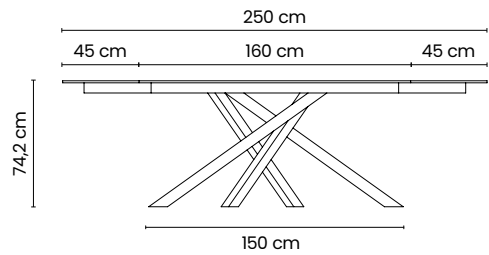

Wide

Tavoli da interno / Indoor tables

Wide.160

TAVOLO RETTANGOLARE 160x105
RECTANGULAR TABLE 160x105

Struttura in metallo verniciato
Structure in painted metal

BIANCO RAL 9010 NERO RAL 9005

Wide Plus.160

TAVOLO RETTANGOLARE ALLUNGABILE 160x105
RECTANGULAR EXTENDABLE TABLE 160x105

Il tavolo è provvisto di n°2 allunghe di 45 cm
The table is equipped with 2 extensions of 45 cm

Struttura in metallo verniciato
Structure in painted metal

BIANCO RAL 9010 NERO RAL 9005

Wide.180

TAVOLO RETTANGOLARE 180x105
RECTANGULAR TABLE 180x105

Struttura in metallo verniciato
Structure in painted metal

BIANCO RAL 9010 NERO RAL 9005

Wide Plus.180

TAVOLO RETTANGOLARE ALLUNGABILE 180x105
RECTANGULAR EXTENDABLE TABLE 180x105

Il tavolo è provvisto di n°2 allunghe di 45 cm
The table is equipped with 2 extensions of 45 cm

Struttura in metallo verniciato
Structure in painted metal

BIANCO RAL 9010 NERO RAL 9005

BORDO A VISTA DIAMANTE
DIAMOND VISIBLE EDGE

* Piano in gres porcellanato, spessore 12 mm o 6+6 mm con bordo a vista / Top in porcelain stoneware, thickness 12 mm or 6+6 mm with visible edge