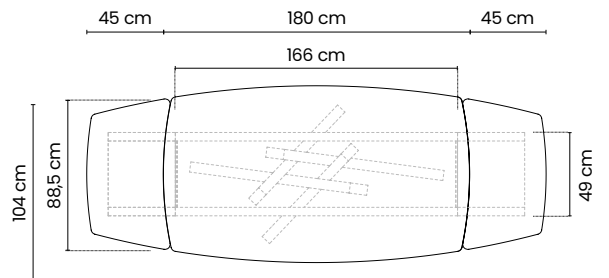

Wide

Tavoli da interno / Indoor tables

Wide.160

TAVOLO RETTANGOLARE 160x105
RECTANGULAR TABLE 160x105

Struttura in metallo verniciato
Structure in painted metal

BIANCO RAL 9010 NERO RAL 9005

Wide Plus.160

TAVOLO RETTANGOLARE ALLUNGABILE 160x105
RECTANGULAR EXTENDABLE TABLE 160x105

Il tavolo è provvisto di n°2 allunghe di 45 cm
The table is equipped with 2 extensions of 45 cm

Struttura in metallo verniciato
Structure in painted metal

BIANCO RAL 9010 NERO RAL 9005

Wide.180

TAVOLO RETTANGOLARE 180x105
RECTANGULAR TABLE 180x105

Struttura in metallo verniciato
Structure in painted metal

BIANCO RAL 9010 NERO RAL 9005

Wide Plus.180

TAVOLO RETTANGOLARE ALLUNGABILE 180x105
RECTANGULAR EXTENDABLE TABLE 180x105

Il tavolo è provvisto di n°2 allunghe di 45 cm
The table is equipped with 2 extensions of 45 cm

Struttura in metallo verniciato
Structure in painted metal

BIANCO RAL 9010 NERO RAL 9005

BORDO A VISTA DIAMANTE
DIAMOND VISIBLE EDGE

* Piano in gres porcellanato, spessore 12 mm o 6+6 mm con bordo a vista / Top in porcelain stoneware, thickness 12 mm or 6+6 mm with visible edge