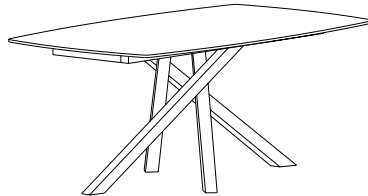

Wide

Tavoli da interno / Indoor tables

Wide.160

TAVOLO RETTANGOLARE 160x105
RECTANGULAR TABLE 160x105

Struttura in metallo verniciato
Structure in painted metal

BIANCO RAL 9010 NERO RAL 9005

Wide Plus.160

TAVOLO RETTANGOLARE ALLUNGABILE 160x105
RECTANGULAR EXTENDABLE TABLE 160x105

Il tavolo è provvisto di n°2 allunghe di 45 cm
The table is equipped with 2 extensions of 45 cm

Struttura in metallo verniciato
Structure in painted metal

BIANCO RAL 9010 NERO RAL 9005

Wide.180

TAVOLO RETTANGOLARE 180x105
RECTANGULAR TABLE 180x105

Struttura in metallo verniciato
Structure in painted metal

BIANCO RAL 9010 NERO RAL 9005

Wide Plus.180

TAVOLO RETTANGOLARE ALLUNGABILE 180x105
RECTANGULAR EXTENDABLE TABLE 180x105

Il tavolo è provvisto di n°2 allunghe di 45 cm
The table is equipped with 2 extensions of 45 cm

Struttura in metallo verniciato
Structure in painted metal

BIANCO RAL 9010 NERO RAL 9005

BORDO A VISTA DIAMANTE
DIAMOND VISIBLE EDGE

* Piano in gres porcellanato, spessore 12 mm o 6+6 mm con bordo a vista / Top in porcelain stoneware, thickness 12 mm or 6+6 mm with visible edge