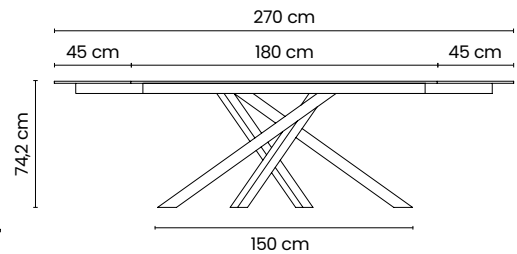

Il tavolo è provvisto di n°2 allunghe di 45 cm
The table is equipped with 2 extensions of 45 cm

Struttura in metallo verniciato
Structure in painted metal

BIANCO RAL 9010 NERO RAL 9005

Wide.180

TAVOLO RETTANGOLARE 180x105
RECTANGULAR TABLE 180x105

Struttura in metallo verniciato
Structure in painted metal

BIANCO RAL 9010 NERO RAL 9005

Wide Plus.180

TAVOLO RETTANGOLARE ALLUNGABILE 180x105
RECTANGULAR EXTENDABLE TABLE 180x105

Il tavolo è provvisto di n°2 allunghe di 45 cm
The table is equipped with 2 extensions of 45 cm

Struttura in metallo verniciato
Structure in painted metal

BIANCO RAL 9010 NERO RAL 9005

BORDO A VISTA DIAMANTE
DIAMOND VISIBLE EDGE

* Piano in gres porcellanato, spessore 12 mm o 6+6 mm con bordo a vista / Top in porcelain stoneware, thickness 12 mm or 6+6 mm with visible edge