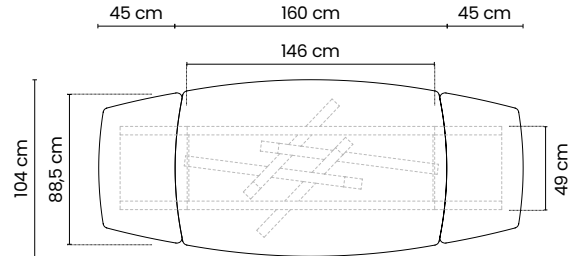

Wide

Tavoli da interno / Indoor tables

Wide.160

TAVOLO RETTANGOLARE 160x105
RECTANGULAR TABLE 160x105

Struttura in metallo verniciato
Structure in painted metal

BIANCO RAL 9010 NERO RAL 9005

Wide Plus.160

TAVOLO RETTANGOLARE ALLUNGABILE 160x105
RECTANGULAR EXTENDABLE TABLE 160x105

Il tavolo è provvisto di n°2 allunghe di 45 cm
The table is equipped with 2 extensions of 45 cm

Struttura in metallo verniciato
Structure in painted metal

BIANCO RAL 9010 NERO RAL 9005

Wide.180

TAVOLO RETTANGOLARE 180x105
RECTANGULAR TABLE 180x105

Struttura in metallo verniciato
Structure in painted metal

BIANCO RAL 9010 NERO RAL 9005

Wide Plus.180

TAVOLO RETTANGOLARE ALLUNGABILE 180x105
RECTANGULAR EXTENDABLE TABLE 180x105

Il tavolo è provvisto di n°2 allunghe di 45 cm
The table is equipped with 2 extensions of 45 cm

Struttura in metallo verniciato
Structure in painted metal

BIANCO RAL 9010 NERO RAL 9005

BORDO A VISTA DIAMANTE
DIAMOND VISIBLE EDGE

* Piano in gres porcellanato, spessore 12 mm o 6+6 mm con bordo a vista / Top in porcelain stoneware, thickness 12 mm or 6+6 mm with visible edge