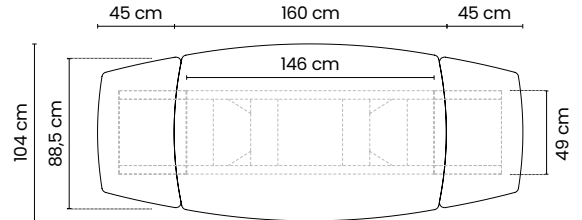

Endless

Tavoli da interno / Indoor tables

Endless.160

TAVOLO RETTANGOLARE 160x105
RECTANGULAR TABLE 160x105

Struttura in metallo verniciato
Structure in painted metal

BIANCO RAL 9010 NERO RAL 9005

Endless Plus.160

TAVOLO RETTANGOLARE ALLUNGABILE 160x105
RECTANGULAR EXTENDABLE TABLE 160x105

Il tavolo è provvisto di n°2 allunghe di 45 cm
The table is equipped with 2 extensions of 45 cm

Struttura in metallo verniciato
Structure in painted metal

Il tavolo è provvisto di n°2 allunghe di 45 cm
The table is equipped with 2 extensions of 45 cm

Struttura in metallo verniciato
Structure in painted metal

BIANCO RAL 9010 NERO RAL 9005

BORDO A VISTA DIAMANTE
DIAMOND VISIBLE EDGE

* Piano in gres porcellanato, spessore 12 mm o 6+6 mm con bordo a vista / Top in porcelain stoneware, thickness 12 mm or 6+6 mm with visible edge