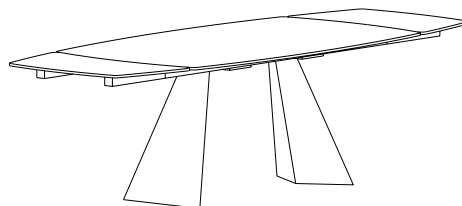

Endless

Tavoli da interno / Indoor tables

Endless.160

TAVOLO RETTANGOLARE 160x105
RECTANGULAR TABLE 160x105

Struttura in metallo verniciato
Structure in painted metal

BIANCO RAL 9010 NERO RAL 9005

Endless Plus.160

TAVOLO RETTANGOLARE ALLUNGABILE 160x105
RECTANGULAR EXTENDABLE TABLE 160x105

Il tavolo è provvisto di n°2 allunghe di 45 cm
The table is equipped with 2 extensions of 45 cm

Struttura in metallo verniciato
Structure in painted metal

BIANCO RAL 9010 NERO RAL 9005

Endless.180

TAVOLO RETTANGOLARE 180x105
RECTANGULAR TABLE 180x105

Struttura in metallo verniciato
Structure in painted metal

BIANCO RAL 9010 NERO RAL 9005

Endless Plus.180

TAVOLO RETTANGOLARE ALLUNGABILE 180x105
RECTANGULAR EXTENDABLE TABLE 180x105

Il tavolo è provvisto di n°2 allunghe di 45 cm
The table is equipped with 2 extensions of 45 cm

Struttura in metallo verniciato
Structure in painted metal

BIANCO RAL 9010 NERO RAL 9005

BORDO A VISTA DIAMANTE
DIAMOND VISIBLE EDGE