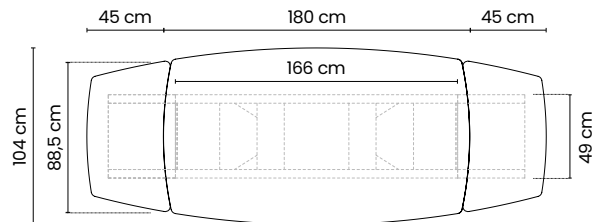

TAVOLO RETTANGOLARE ALLUNGABILE 160x105
RECTANGULAR EXTENDABLE TABLE 160x105

Il tavolo è provvisto di n°2 allunghe di 45 cm
The table is equipped with 2 extensions of 45 cm

Struttura in metallo verniciato
Structure in painted metal

BIANCO RAL 9010 NERO RAL 9005

Endless.180

TAVOLO RETTANGOLARE 180x105
RECTANGULAR TABLE 180x105

Struttura in metallo verniciato
Structure in painted metal

BIANCO RAL 9010 NERO RAL 9005

Endless Plus.180

TAVOLO RETTANGOLARE ALLUNGABILE 180x105
RECTANGULAR EXTENDABLE TABLE 180x105

Il tavolo è provvisto di n°2 allunghe di 45 cm
The table is equipped with 2 extensions of 45 cm

Struttura in metallo verniciato
Structure in painted metal

BIANCO RAL 9010 NERO RAL 9005

BORDO A VISTA DIAMANTE
DIAMOND VISIBLE EDGE

* Piano in gres porcellanato, spessore 12 mm o 6+6 mm con bordo a vista / Top in porcelain stoneware, thickness 12 mm or 6+6 mm with visible edge