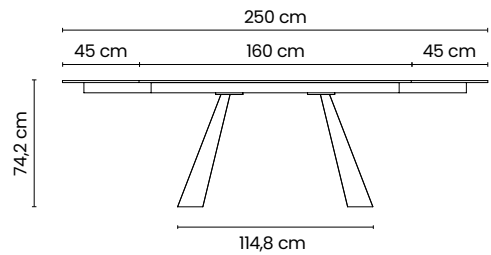

Endless Plus.160

TAVOLO RETTANGOLARE ALLUNGABILE 160x105
RECTANGULAR EXTENDABLE TABLE 160x105

Il tavolo è provvisto di n°2 allunghe di 45 cm
The table is equipped with 2 extensions of 45 cm

Struttura in metallo verniciato
Structure in painted metal

BIANCO RAL 9010 NERO RAL 9005