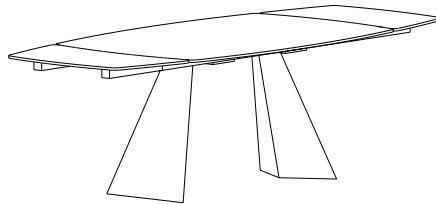

Endless

Tavoli da interno / Indoor tables

Endless.160

TAVOLO RETTANGOLARE 160x105
RECTANGULAR TABLE 160x105

Struttura in metallo verniciato
Structure in painted metal

BIANCO RAL 9010 NERO RAL 9005

Endless Plus.160

TAVOLO RETTANGOLARE ALLUNGABILE 160x105
RECTANGULAR EXTENDABLE TABLE 160x105

Il tavolo è provvisto di n°2 allunghe di 45 cm
The table is equipped with 2 extensions of 45 cm

Struttura in metallo verniciato
Structure in painted metal

BIANCO RAL 9010 NERO RAL 9005

Endless.180

TAVOLO RETTANGOLARE 180x105
RECTANGULAR TABLE 180x105

Struttura in metallo verniciato
Structure in painted metal

BIANCO RAL 9010 NERO RAL 9005

Endless Plus.180

TAVOLO RETTANGOLARE ALLUNGABILE 180x105
RECTANGULAR EXTENDABLE TABLE 180x105

* Piano in gres porcellanato, spessore 12 mm o 6+6 mm con bordo a vista / Top in porcelain stoneware, thickness 12 mm or 6+6 mm with visible edge