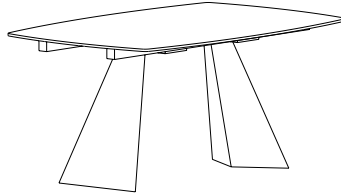

Endless

Tavoli da interno / Indoor tables

Endless.160

TAVOLO RETTANGOLARE 160x105
RECTANGULAR TABLE 160x105

Struttura in metallo verniciato
Structure in painted metal

BIANCO RAL 9010 NERO RAL 9005

Endless Plus.160

TAVOLO RETTANGOLARE ALLUNGABILE 160x105
RECTANGULAR EXTENDABLE TABLE 160x105

Il tavolo è provvisto di n°2 allunghe di 45 cm
The table is equipped with 2 extensions of 45 cm

Struttura in metallo verniciato
Structure in painted metal

BIANCO RAL 9010 NERO RAL 9005

Endless.180

TAVOLO RETTANGOLARE 180x105
RECTANGULAR TABLE 180x105

Struttura in metallo verniciato
Structure in painted metal

BIANCO RAL 9010 NERO RAL 9005

Endless Plus.180

TAVOLO RETTANGOLARE ALLUNGABILE 180x105
RECTANGULAR EXTENDABLE TABLE 180x105

* Piano in gres porcellanato, spessore 12 mm o 6+6 mm con bordo a vista / Top in porcelain stoneware, thickness 12 mm or 6+6 mm with visible edge