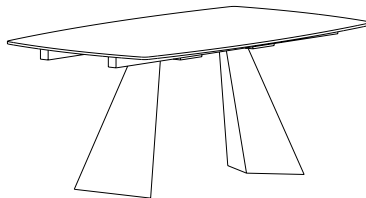

Endless

Tavoli da interno / Indoor tables

Endless.160

TAVOLO RETTANGOLARE 160x105
RECTANGULAR TABLE 160x105

Struttura in metallo verniciato
Structure in painted metal

BIANCO RAL 9010 NERO RAL 9005

Endless Plus.160

TAVOLO RETTANGOLARE ALLUNGABILE 160x105
RECTANGULAR EXTENDABLE TABLE 160x105

Il tavolo è provvisto di n°2 allunghe di 45 cm
The table is equipped with 2 extensions of 45 cm

Struttura in metallo verniciato
Structure in painted metal

BIANCO RAL 9010 NERO RAL 9005

Endless.180

TAVOLO RETTANGOLARE 180x105
RECTANGULAR TABLE 180x105

Struttura in metallo verniciato
Structure in painted metal

BIANCO RAL 9010 NERO RAL 9005

Endless Plus.180

TAVOLO RETTANGOLARE ALLUNGABILE 180x105
RECTANGULAR EXTENDABLE TABLE 180x105

Il tavolo è provvisto di n°2 allunghe di 45 cm
The table is equipped with 2 extensions of 45 cm

Struttura in metallo verniciato
Structure in painted metal

BIANCO RAL 9010 NERO RAL 9005

BORDO A VISTA DIAMANTE
DIAMOND VISIBLE EDGE