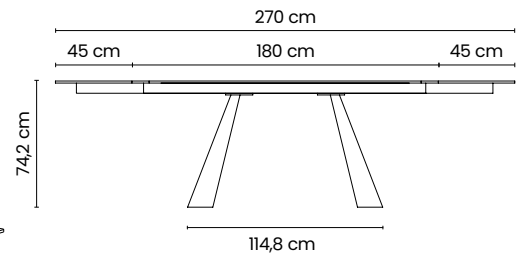

TAVOLO RETTANGOLARE ALLUNGABILE 160x105
RECTANGULAR EXTENDABLE TABLE 160x105

Il tavolo è provvisto di n°2 allunghe di 45 cm
The table is equipped with 2 extensions of 45 cm

Struttura in metallo verniciato
Structure in painted metal

BIANCO RAL 9010 NERO RAL 9005

Endless.180

TAVOLO RETTANGOLARE 180x105
RECTANGULAR TABLE 180x105

Struttura in metallo verniciato
Structure in painted metal

BIANCO RAL 9010 NERO RAL 9005

Endless Plus.180

TAVOLO RETTANGOLARE ALLUNGABILE 180x105
RECTANGULAR EXTENDABLE TABLE 180x105

Il tavolo è provvisto di n°2 allunghe di 45 cm
The table is equipped with 2 extensions of 45 cm

Struttura in metallo verniciato
Structure in painted metal

BIANCO RAL 9010 NERO RAL 9005

BORDO A VISTA DIAMANTE
DIAMOND VISIBLE EDGE

* Piano in gres porcellanato, spessore 12 mm o 6+6 mm con bordo a vista / Top in porcelain stoneware, thickness 12 mm or 6+6 mm with visible edge