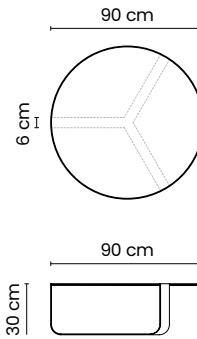

Circle

Tavoli bassi da interno / Indoor low tables

Circle.90

TAVOLO BASSO TONDO 90x90
LOW ROUND TABLE 90x90

Struttura in metallo verniciato
Structure in painted metal

BIANCO
RAL 9010

NERO
RAL 9005

BORDO A VISTA DRITTO LUCIDATO
POLISHED STRAIGHT VISIBLE EDGE

* Piano in gres porcellanato, spessore 6-9 mm con bordo a vista / Top in porcelain stoneware, thickness 6-9 mm with visible edge