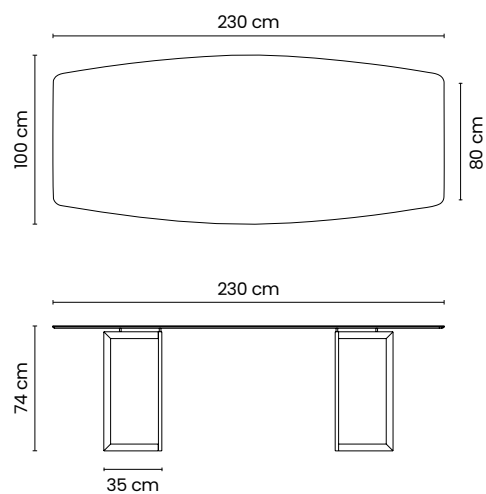

Shaped

Tavoli da interno / Indoor tables

Shaped.230

TAVOLO RETTANGOLARE 100x230
RECTANGULAR TABLE 100x230

Il tavolo è provvisto di un piano stratificato con vetro 8 mm extra chiaro
The table is equipped with a layered top with 8 mm extra-clear glass

Struttura in metallo verniciato
Structure in painted metal

BIANCO RAL 9011 NERO RAL 9004 OTTONE RAL 1036

BORDO A VISTA DIAMANTE GLASS
DIAMOND GLASS VISIBLE EDGE

* Piano in gres porcellanato, spessore 6 mm con bordo a vista / Top in porcelain stoneware, thickness 6 mm with visible edge