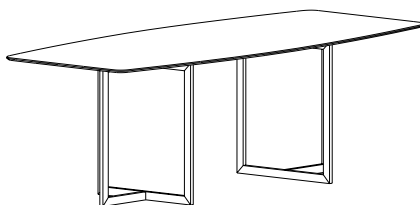

Shaped

Tavoli da interno / Indoor tables

Shaped.230

TAVOLO RETTANGOLARE 100x230
RECTANGULAR TABLE 100x230

Il tavolo è provvisto di un piano stratificato con vetro 8 mm extra chiaro
The table is equipped with a layered top with 8 mm extra-clear glass

Struttura in metallo verniciato
Structure in painted metal

BIANCO RAL 9011 NERO RAL 9004 OTTONE RAL 1036

BORDO A VISTA DIAMANTE GLASS
DIAMOND GLASS VISIBLE EDGE

* Piano in gres porcellanato, spessore 6 mm con bordo a vista / Top in porcelain stoneware, thickness 6 mm with visible edge