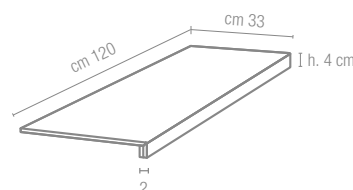

Gradone (assemblato)
cm 120x33 - 47¹/₄"x13"

Angolare (assemblato)
cm 120x33 - 47¹/₄"x13"