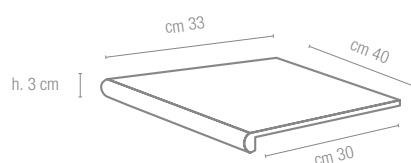

Angolare toro
 cm 60x33 - 23 5/8"x13"
 cm 120x33 - 47 1/4"x13"

Gradone (assemblato)
 cm 30x33 - 11 3/4"x13"
 cm 60x33 - 23 5/8"x13"

Angolare (assemblato)
 cm 30x33 - 11 3/4"x13"
 cm 60x33 - 23 5/8"x13"

Scalino
 cm 40x33 - 15 3/4"x13"