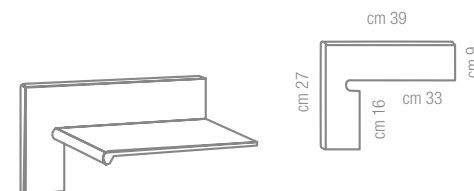

* Non rettificato Not rectified Non rectifié Nicht rektifiziert
Produzione corente solo nei colori: Currently produced only in the following colours: Productions courantes seulement dans les couleurs: Aktuelle Produktion nur in den Farben:
Botticino, Bronzetto, Grigio Egeo, Nero Acapulco, Palissandro, Raggio di Luna, Thassos
Altri colori a richiesta Other colours available on request Autres couleurs sur demande Weitere Farben auf Wunsch

** Solo su ordinazione. Attenzione! Specificare nell'ordine se il battiscala deve essere abbinato a scalino (h. 3 cm) o a gradone toro (h. 2 cm)
Only on request. Important! The order must specify whether the battiscala must match a scalino (3 cm h.) or a gradone toro (2 cm h.)
Seulement sur commande. Attention! Spécifier dans la commande si le battiscala doit être assorti au scalino (h. 3cm) ou au gradone toro (h. 2 cm)
Nur auf Bestellung. Achtung! Beim Auftrag ist es zu vermerken, ob die Stufensockel (battiscala) zusammen mit dem scalino (3 cm hoch) bzw. Dem gradone toro (2 cm hoch) zu kombinieren sin