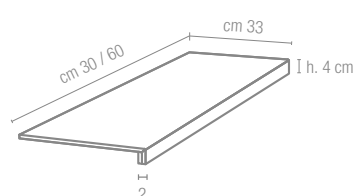

Gradone (assemblato)
cm 30x33 - 11 3/4"x13"
cm 60x33 - 23 5/8"x13"

Angolare (assemblato)
cm 30x33 - 11 3/4"x13"
cm 60x33 - 23 5/8"x13"