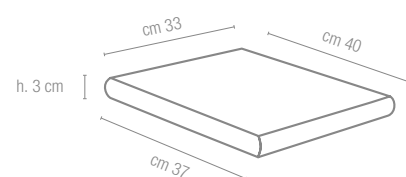

PEZZI SPECIALI TRIMS ACCESSOIRES FORMSTÜCKE

marte

GRANITOGRES

Battiscopa Bullnose
Plinthe à bord arrondi Stehsockel
cm 9x30 - 3 1/2"x11 3/4"
cm 9x40 - 3 1/2"x15 3/4"
cm 9x60 - 3 1/2"x23 5/8"

Zoccolo a raccordo a becco civetta*
Cove base with rounded edge*
Plinthe à gorge bord arrondi*
Hohlkehlsocbel mit abgerundeter Kante*
cm 15x30 - 5 7/8"x11 3/4"

Gradino Step tread
Nez de marche Stufenplatte
cm 30x30 - 11 3/4"x11 3/4"
cm 30x60 - 11 3/4"x23 5/8"

Listello Listel
Listel Zeierleiste
cm 9x30 - 3 1/2"x11 3/4"
cm 9x40 - 3 1/2"x15 3/4"
cm 9x60 - 3 1/2"x23 5/8"

Tozzetto
Insert
Cabocho
Einleger
cm 9x9 - 3 1/2"x3 1/2"

Gradone toro con bordo antiscivolo
Gradone toro with non-slip edge
Gradone toro avec nez antidérapant
Gradone toro mit rutschsicherer Kante
cm 60x33 - 23 5/8"x13"

Angolare toro con bordo antiscivolo
Angolare toro with non-slip edge
Angolare toro avec nez antidérapant
Angolare toro mit rutschsicherer Kante
cm 60x33 - 23 5/8"x13"

Gradone toro
cm 60x33 - 23 5/8"x13"
cm 120x33 - 47 1/4"x13"

Angolare toro
cm 60x33 - 23 5/8"x13"
cm 120x33 - 47 1/4"x13"

Gradone (assemblato)
cm 30x33 - 11 3/4"x13"
cm 60x33 - 23 5/8"x13"

Angolare (assemblato)
cm 30x33 - 11 3/4"x13"
cm 60x33 - 23 5/8"x13"

Scalino
cm 40x33 - 15 3/4"x13"

Scalino angolare
cm 40x33 - 15 3/4"x13"

Battiscala DX**
cm 39x27 - 15 3/8"x10 5/8"

Battiscala SX**
cm 39x27 - 15 3/8"x10 5/8"