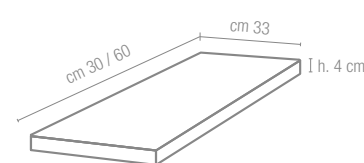

PEZZI SPECIALI TRIMS ACCESSOIRES FORMSTÜCKE

marte

GRANITOGRES

Battiscopa Bullnose
Plinthe à bord arrondi Stehsockel
cm 9x30 - 3 1/2"x11 3/4"
cm 9x40 - 3 1/2"x15 3/4"
cm 9x60 - 3 1/2"x23 5/8"

Zoccolo a raccordo a becco civetta*
Cove base with rounded edge*
Plinthe à gorge bord arrondi*
Hohlkehlsocbel mit abgerundeter Kante*
cm 15x30 - 5 7/8"x11 3/4"

Gradino Step tread
Nez de marche Stufenplatte
cm 30x30 - 11 3/4"x11 3/4"
cm 30x60 - 11 3/4"x23 5/8"

Listello Listel
Listel Zeierleiste
cm 9x30 - 3 1/2"x11 3/4"
cm 9x40 - 3 1/2"x15 3/4"
cm 9x60 - 3 1/2"x23 5/8"

Tozzetto
Insert
Cabocho
Einleger
cm 9x9 - 3 1/2"x3 1/2"

Gradone toro con bordo antiscivolo
Gradone toro with non-slip edge
Gradone toro avec nez antidérapant
Gradone toro mit rutschsicherer Kante
cm 60x33 - 23 5/8"x13"

Angolare toro con bordo antiscivolo
Angolare toro with non-slip edge
Angolare toro avec nez antidérapant
Angolare toro mit rutschsicherer Kante
cm 60x33 - 23 5/8"x13"

Gradone toro
cm 60x33 - 23 5/8"x13"
cm 120x33 - 47 1/4"x13"

Angolare toro
cm 60x33 - 23 5/8"x13"
cm 120x33 - 47 1/4"x13"

Gradone (assemblato)
cm 30x33 - 11 3/4"x13"
cm 60x33 - 23 5/8"x13"

Angolare (assemblato)
cm 30x33 - 11 3/4"x13"
cm 60x33 - 23 5/8"x13"

Scalino
cm 40x33 - 15 3/4"x13"

Scalino angolare
cm 40x33 - 15 3/4"x13"

Battiscala DX**
cm 39x27 - 15 3/8"x10 5/8"

Battiscala SX**
cm 39x27 - 15 3/8"x10 5/8"