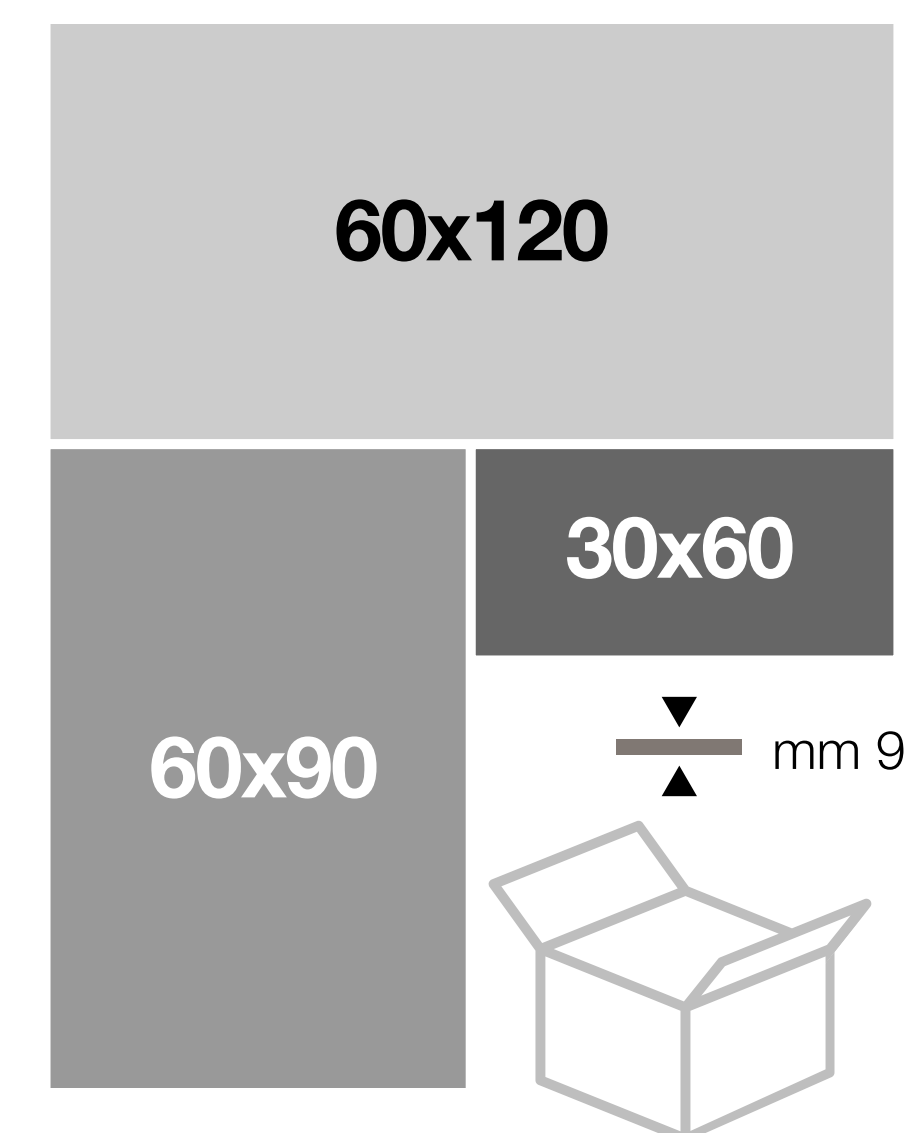

PETRA

Formati Sizes Formats Formate	cm 8,2x25 4"x11³/₄"	cm 20x20 17³/₄"x23⁵/₈"	cm 20x40 23⁵/₈"x23⁵/₈"	cm 30x60 17³/₄"x35³/₈"	cm 60x60 35³/₈"x35³/₈"	cm 60x120 23⁵/₈"x47¹/₄"
Superfici Surfaces Surfaces Oberflächen						
Spessori Thicknesses Epaisseurs Stärken	mm 9	mm 8	mm 8	mm 9	mm 9 mm 20*	mm 9 mm 20*

- Naturale Matt Naturelle Matt R10 A+B
- Grip R11 A+B

* Solo grip e solo nei colori: Only grip and only in the colours:
Seulement grip et seulement dans les couleurs : Nur grip und in die Farben:
Grigia, Perla, Sabbia

VARIAZIONI CROMATICHE
CHROMATIC VARIATIONS
VARIATIONS CHROMATIQUES
FARBTONABWEICHUNGEN

Accentuata
Accentuated
Importante
Starke

modulo

Venduto in scatole contenenti
1 pezzo per formato

CASALGRANDE
PADANA
Pave your way