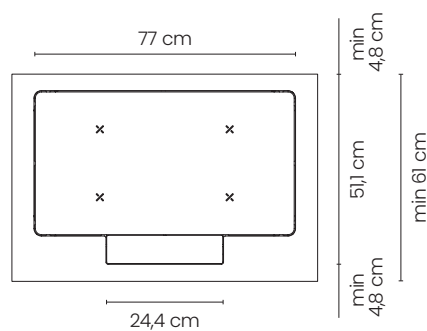

Invisible

Invisible.77

Piani cottura induzione
Induction cooktops

PIANO COTTURA A INDUZIONE
INTEGRATO CON LUCE PERIMETRALE LED

INTEGRATED INDUCTION COOKTOP
WITH LED SURROUND LIGHTING
77X51 cm

Caratteristiche / Features:

Il top in gres è disponibile in diversi colori e finiture tra cui scegliere nella gamma di lastre Casalgrande Padana di spessore 12 mm.
The stoneware top is available in a variety of colours and finishes from the Casalgrande Padana range of tiles with a thickness of 12 mm.