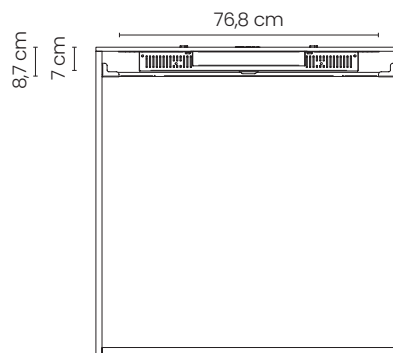

Invisible

Invisible.77

Piani cottura induzione
Induction cooktops

PIANO COTTURA A INDUZIONE
INTEGRATO CON LUCE PERIMETRALE LED

INTEGRATED INDUCTION COOKTOP
WITH LED SURROUND LIGHTING
77X51 cm

Caratteristiche / Features:

Il top in gres è disponibile in diversi colori e finiture tra cui scegliere nella gamma di lastre Casalgrande Padana di spessore 12 mm.
The stoneware top is available in a variety of colours and finishes from the Casalgrande Padana range of tiles with a thickness of 12 mm.