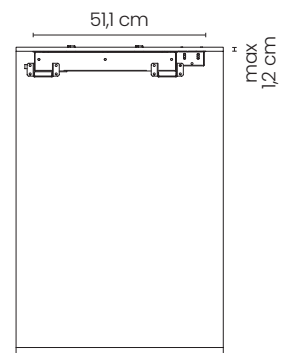

Invisible

Invisible.77

Piani cottura induzione
Induction cooktops

PIANO COTTURA A INDUZIONE
INTEGRATO CON LUCE PERIMETRALE LED

INTEGRATED INDUCTION COOKTOP
WITH LED SURROUND LIGHTING
77X51 cm

Caratteristiche / Features:

Il top in gres è disponibile in diversi colori e finiture tra cui scegliere nella gamma di lastre Casalgrande Padana di spessore 12 mm.
The stoneware top is available in a variety of colours and finishes from the Casalgrande Padana range of tiles with a thickness of 12 mm.