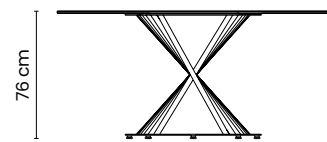

## Equal.160

TAVOLO TONDO PER ESTERNO 160x160  
OUTDOOR ROUND TABLE 160x160

Struttura in metallo verniciato  
Structure in painted metal

BIANCO  
RAL 9016

NERO  
RAL 9005

SABBIA  
RAL 1015

160 cm

160 cm

80 cm

76 cm

Ø80 cm

**BORDO A VISTA DRITTO LUCIDATO**  
POLISHED STRAIGHT VISIBLE EDGE

\* Piano in gres porcellanato, spessore 12 mm con bordo a vista / Top in porcelain stoneware, thickness 12 mm with visible edge