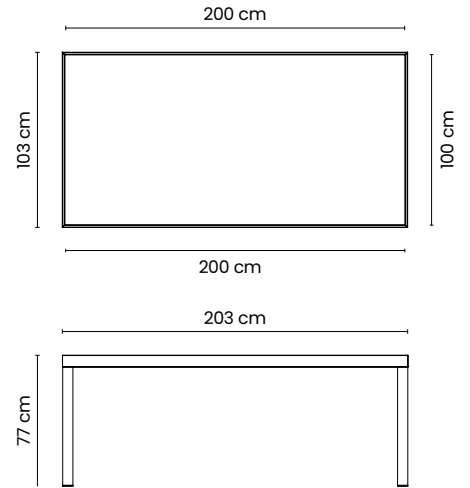

Regular

Tavoli da interno - esterno / Indoor - outdoor tables

Regular.200

TAVOLO RETTANGOLARE PER ESTERNO 100x200
OUTDOOR RECTANGULAR TABLE 100x200

Struttura in metallo verniciato
Structure in painted metal

BIANCO
RAL 9016

NERO
RAL 9005

ALLUMINIO
RAL 9006

BORDO INCASSATO
RECESSED EDGE

* Piano in gres porcellanato, spessore 12 mm con bordo incassato / Top in porcelain stoneware, thickness 12 mm with recessed edge