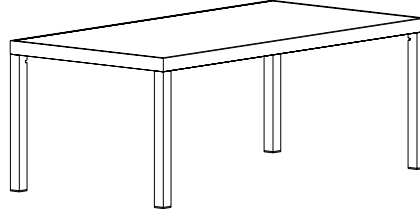

Regular

Tavoli da interno - esterno / Indoor - outdoor tables

Regular.200

TAVOLO RETTANGOLARE PER ESTERNO 100x200
OUTDOOR RECTANGULAR TABLE 100x200

Struttura in metallo verniciato
Structure in painted metal

BIANCO
RAL 9016

NERO
RAL 9005

ALLUMINIO
RAL 9006

BORDO INCASSATO
RECESSED EDGE

* Piano in gres porcellanato, spessore 12 mm con bordo incassato / Top in porcelain stoneware, thickness 12 mm with recessed edge