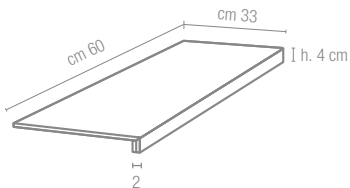

Gradino Step tread
Nez de marche Stufenplatte
cm 45x45 - 17 3/4"x17 3/4"
cm 30x60 - 11 3/4"x23 5/8"

Art. 9617
Bordo angolare esterno ▲
cm 33x45 - 11 3/4"x17 3/4"

Art. 9637
Bordo angolare esterno ▲
cm 22,5x45 - 8 7/8"x17 3/4"

Art. 9618
Bordo angolare interno ▲
cm 33x45 - 11 3/4"x17 3/4"

Art. 9638
Bordo angolare interno ▲
cm 22,5x45 - 8 7/8"x17 3/4"

Art. 9883 Griglia
cm 30x40x2 - 11 3/4"x15 3/4"x 3/4"

Art. 9884 Griglia angolare ▲
cm 30x40x2 - 11 3/4"x15 3/4"x 3/4"

Art. 9885 Griglia
cm 13x40x2 - 5 1/8"x15 3/4"x 3/4"

Art. 9886 Griglia angolare ▲
cm 13x40x2 - 5 1/8"x15 3/4"x 3/4"

Gradone (assemblato)
cm 60x33 - 23 5/8"x13"

Angolare (assemblato)
cm 60x33 - 23 5/8"x13"