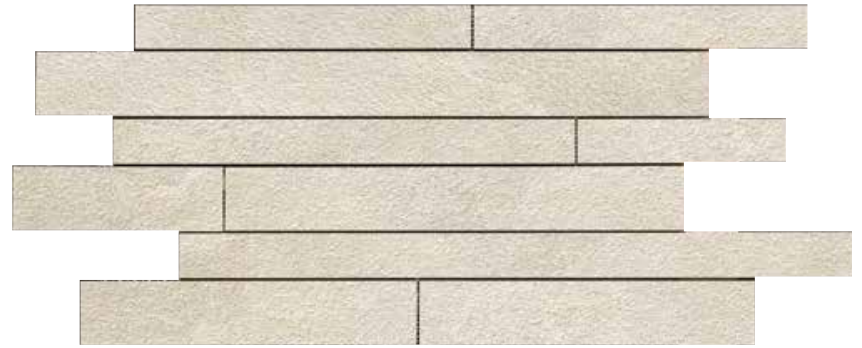

composizione A*

cm 30x60 - 11³/₄"x23⁵/₈"
su rete on net sur trame auf Netz

* Disponibile in tutti i colori della serie su superficie naturale. A richiesta su superficie grip. Available in all the matt colours. On request also on grip surface.
Disponibile dans toutes les couleurs pour la surface naturelle. Sur demande la finition grip. Verfügbar in allen Farben der Serie, matte Oberfläche. Auf Anfrage grip Oberfläche.