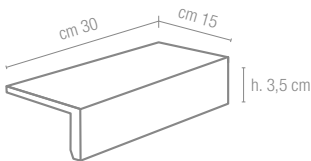

Bordo
Terminale Gradino B.C.
cm 9x60 - 3 1/2"x23 5/8"

Art. 9610 Bordo ▲
cm 33x90 - 11 3/4"x35 3/8"

Art. 9630 Bordo ▲
cm 22,5x90 - 8 7/8"x35 3/8"

Terminale Pezzo unico pressato
Pièce unique pressée
Pressed single piece
Gepresstes Einzelsück
cm 15x30x3,5 - 5 7/8"x11 3/4"x1 3/8"