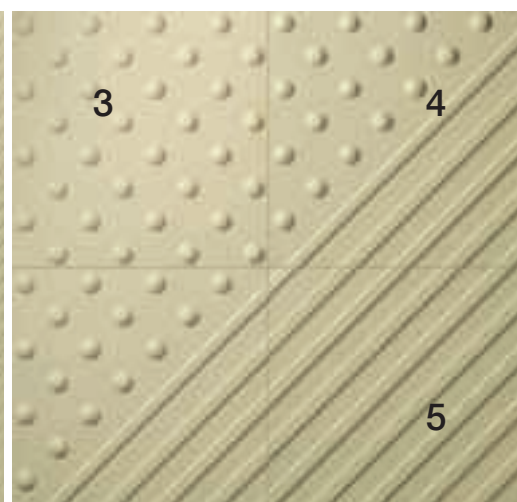

PERCORSO GUIDA PER DISABILI VISIVI
GUIDED PATH FOR VISUALLY DISABLED PEOPLE
PARCOURS GUIDE POUR LES MALVOYANT ET AVEUGLES
SEHEBEHINDERTLEITWEG

tactile
GRANITOGRES

Codice di direzione rettilinea
Straight direction code
Code de direction rectiligne
Geradlinige Richtung

Codice di incrocio a T
T-junction code
Code de croisement en T
T-förmige Kreuzung

Codice di svolta obbligata ad L
Compulsory L-turn code
Code de tournant obligatoire en L
Obligatorisches L-förmiges Abbiegen

Codice di arresto-pericolo
Stop-danger code
Code d'arrêt-danger
Stehenbleiben-Gefahr

Codice di pericolo valicabile
Dangerous to pass code
Code de danger franchissable
Überwindbare Gefahr

Codice di attenzione-servizio
Attention-service code
Code d'attention-service
Achtung-Service

1. art. 30x30 rettilineo
2. art. 20x20 borchie
3. art. 30x30 tondi
4. art. 30x30 diagonale/tondi

5. art. 30x30 diagonale
6. art. 20x20 12 tondi
7. art. 20x20 13 tondi
8. art. 20x20 righe