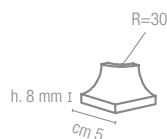

Gradino Step tread
Nez de marche Stufenplatte
cm 30x30 - 11 3/4"x11 3/4"
cm 30x60 - 11 3/4"x23 5/8"

Gradone (pressato)**
cm 30x33 - 11 3/4"x13"

Angolare (pressato)**
cm 33x33 - 13"x13"

Gradone (assemblato)
cm 30x33 - 11 3/4"x13"

Angolare (assemblato)
cm 30x33 - 11 3/4"x13"

Tozzetto Insert
Cabochon Einleger
cm 9x9 - 3 1/2"x3 1/2"

Listello Listel
Listel Zeierleiste
cm 9x30 - 3 1/2"x11 3/4"

Gradino B.C. Step tread B.C.
Nez de marche B.C. Stufenplatte B.C.
cm 30x30 - 11 3/4"x11 3/4"

Art. 9830
cm 30 - 11 3/4"

Art. 9833
cm 2x2 - 3/4"x3/4"

Art. 9834
cm 5x5x2 - 17/8"x 17/8"x3/4"

Gradino B.C. Step tread B.C.
Nez de marche B.C. Stufenplatte B.C.
cm 30x60 - 11 3/4"x23 5/8"

Art. 9835
cm 30 - 11 3/4"