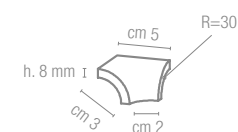

Art. 9837
cm 3x3 - 1 1/8"x 1 1/8"

Art. 9838
cm 5x3x2 - 17/8"x 1 1/8"x 3/4"