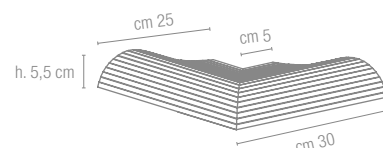

Art. 9830
cm 30 - 11 3/4"

Art. 9833
cm 2x2 - 3/4"x3/4"

Art. 9834
cm 5x5x2 - 17/8"x 17/8"x3/4"

Gradino B.C. Step tread B.C.
Nez de marche B.C. Stufenplatte B.C.
cm 30x60 - 11 3/4"x23 5/8"

Art. 9835
cm 30 - 11 3/4"

Art. 9837
cm 3x3 - 1 1/8"x 1 1/8"

Art. 9838
cm 5x3x2 - 17/8"x 1 1/8"x 3/4"

Terminale Pezzo unico pressato
Pièce unique pressée
Pressed single piece
Gepresstes Einzelsück
cm 15x30x3,5
5 7/8"x11 3/4"x1 3/8"

Art. 9660 Pool Wave
cm 60x25 - 23 5/8"x9 7/8"

Art. 9667 Pool Wave
cm 30x30 - 11 3/4"x11 3/4"

Art. 9668 Pool Wave
cm 30x30 - 11 3/4"x11 3/4"

** Disponibile nei colori: Available in the colours: Disponible dans les couleurs: Verfügbar in den folgenden Farben: Mineral White, Mineral Beige, Mineral Brown, Mineral Gold