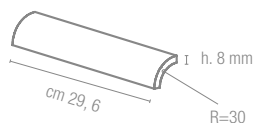

Angolare (assemblato)
cm 30x33 - 11 3/4"x13"

Tozzetto Insert
Cabochon Einleger
cm 9x9 - 3 1/2"x3 1/2"

Listello Listel
Listel Zeierleiste
cm 9x30 - 3 1/2"x11 3/4"

Gradino B.C. Step tread B.C.
Nez de marche B.C. Stufenplatte B.C.
cm 30x30 - 11 3/4"x11 3/4"

Art. 9830
cm 30 - 11 3/4"

Art. 9833
cm 2x2 - 3/4"x3/4"

Art. 9834
cm 5x5x2 - 17/8"x 17/8"x3/4"

Gradino B.C. Step tread B.C.
Nez de marche B.C. Stufenplatte B.C.
cm 30x60 - 11 3/4"x23 5/8"

Art. 9835
cm 30 - 11 3/4"