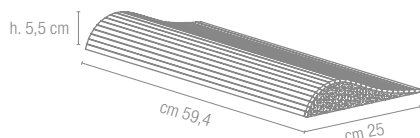

Art. 9830
cm 30 - 11 3/4"

Art. 9833
cm 2x2 - 3/4"x3/4"

Art. 9834
cm 5x5x2 - 17/8"x 17/8"x3/4"

Gradino B.C. Step tread B.C.
Nez de marche B.C. Stufenplatte B.C.
cm 30x60 - 11 3/4"x23 5/8"

Art. 9835
cm 30 - 11 3/4"

Art. 9660 Pool Wave
cm 60x25 - 23 5/8"x9 7/8"

Art. 9667 Pool Wave
cm 30x30 - 11 3/4"x11 3/4"

Art. 9668 Pool Wave
cm 30x30 - 11 3/4"x11 3/4"

** Disponibile nei colori: Available in the colours: Disponible dans les couleurs: Verfügbar in den folgenden Farben: Mineral White, Mineral Beige, Mineral Brown, Mineral Gold