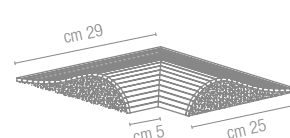

Art. 9830
cm 30 - 11 3/4"

Art. 9833
cm 2x2 - 3/4"x3/4"

Art. 9834
cm 5x5x2 - 17/8"x 17/8"x3/4"

Gradino B.C. Step tread B.C.
Nez de marche B.C. Stufenplatte B.C.
cm 30x60 - 11 3/4"x23 5/8"

Art. 9835
cm 30 - 11 3/4"

Art. 9837
cm 3x3 - 1 1/8"x 1 1/8"

Art. 9838
cm 5x3x2 - 17/8"x 1 1/8"x 3/4"

Terminale Pezzo unico pressato
Pièce unique pressée
Pressed single piece
Gepresstes Einzelsück
cm 15x30x3,5
5 7/8"x11 3/4"x1 3/8"

Art. 9660 Pool Wave
cm 60x25 - 23 5/8"x9 7/8"

Art. 9667 Pool Wave
cm 30x30 - 11 3/4"x11 3/4"

Art. 9668 Pool Wave
cm 30x30 - 11 3/4"x11 3/4"

** Disponibile nei colori: Available in the colours: Disponible dans les couleurs: Verfügbar in den folgenden Farben: Mineral White, Mineral Beige, Mineral Brown, Mineral Gold