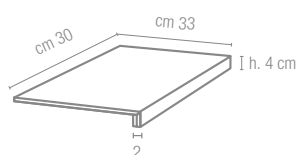

PIETRE NATIVE

Battiscopa
Bullnose
Plinthe à bord arrondi
Stehsockel
cm 9x30 - 3 1/2"x11 3/4"

Terminale gradino B.C.
cm 9x30 - 3 1/2"x11 3/4"

Art. 9900
Angolo terminale
gradino B.C.
cm 9x9 - 3 1/2"x3 1/2"

Gradino Step tread
Nez de marche Stufenplatte
cm 30x30 - 11 3/4"x11 3/4"
cm 30x60 - 11 3/4"x23 5/8"

Gradone (pressato)**
cm 30x33 - 11 3/4"x13"

Angolare (pressato)**
cm 33x33 - 13"x13"

Gradone (assemblato)
cm 30x33 - 11 3/4"x13"

Angolare (assemblato)
cm 30x33 - 11 3/4"x13"

Tozzetto Insert
Cabochon Einleger
cm 9x9 - 3 1/2"x3 1/2"

Listello Listel
Listel Zeierleiste
cm 9x30 - 3 1/2"x11 3/4"

Gradino B.C. Step tread B.C.
Nez de marche B.C. Stufenplatte B.C.
cm 30x30 - 11 3/4"x11 3/4"