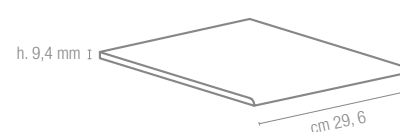

Angolare (assemblato)
cm 30x33 - 11 3/4"x13"

Tozzetto Insert
Cabochon Einleger
cm 9x9 - 3 1/2"x3 1/2"

Listello Listel
Listel Zeierleiste
cm 9x30 - 3 1/2"x11 3/4"

Gradino B.C. Step tread B.C.
Nez de marche B.C. Stufenplatte B.C.
cm 30x30 - 11 3/4"x11 3/4"