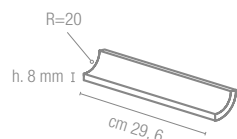

Angolare (assemblato)
cm 30x33 - 11 3/4"x13"

Tozzetto Insert
Cabochon Einleger
cm 9x9 - 3 1/2"x3 1/2"

Listello Listel
Listel Zeierleiste
cm 9x30 - 3 1/2"x11 3/4"

Gradino B.C. Step tread B.C.
Nez de marche B.C. Stufenplatte B.C.
cm 30x30 - 11 3/4"x11 3/4"

Art. 9830
cm 30 - 11 3/4"

Art. 9833
cm 2x2 - 3/4"x3/4"

Art. 9834
cm 5x5x2 - 17/8"x 17/8"x3/4"

Gradino B.C. Step tread B.C.
Nez de marche B.C. Stufenplatte B.C.
cm 30x60 - 11 3/4"x23 5/8"

Art. 9835
cm 30 - 11 3/4"