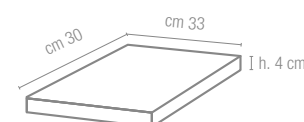

PIETRE NATIVE

Battiscopa
Bullnose
Plinthe à bord arrondi
Stehsockel
cm 9x30 - 3 1/2"x11 3/4"

Terminale gradino B.C.
cm 9x30 - 3 1/2"x11 3/4"

Art. 9900
Angolo terminale
gradino B.C.
cm 9x9 - 3 1/2"x3 1/2"

Gradino Step tread
Nez de marche Stufenplatte
cm 30x30 - 11 3/4"x11 3/4"
cm 30x60 - 11 3/4"x23 5/8"

Gradone (pressato)**
cm 30x33 - 11 3/4"x13"

Angolare (pressato)**
cm 33x33 - 13"x13"

Gradone (assemblato)
cm 30x33 - 11 3/4"x13"

Angolare (assemblato)
cm 30x33 - 11 3/4"x13"

Tozzetto Insert
Cabochon Einleger
cm 9x9 - 3 1/2"x3 1/2"

Listello Listel
Listel Zeierleiste
cm 9x30 - 3 1/2"x11 3/4"

Gradino B.C. Step tread B.C.
Nez de marche B.C. Stufenplatte B.C.
cm 30x30 - 11 3/4"x11 3/4"