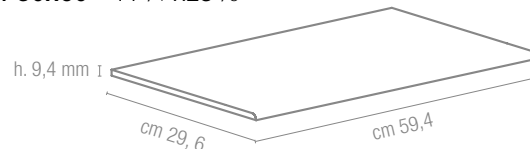

Angolare (assemblato)
cm 30x33 - 11 3/4"x13"

Tozzetto Insert
Cabochon Einleger
cm 9x9 - 3 1/2"x3 1/2"

Listello Listel
Listel Zeierleiste
cm 9x30 - 3 1/2"x11 3/4"

Gradino B.C. Step tread B.C.
Nez de marche B.C. Stufenplatte B.C.
cm 30x30 - 11 3/4"x11 3/4"

Art. 9830
cm 30 - 11 3/4"

Art. 9833
cm 2x2 - 3/4"x3/4"

Art. 9834
cm 5x5x2 - 17/8"x 17/8"x3/4"

Gradino B.C. Step tread B.C.
Nez de marche B.C. Stufenplatte B.C.
cm 30x60 - 11 3/4"x23 5/8"

Art. 9835
cm 30 - 11 3/4"