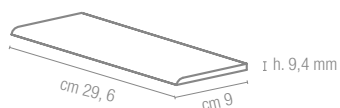

PIETRE NATIVE

Battiscopa
Bullnose
Plinthe à bord arrondi
Stehsockel
cm 9x30 - 3 1/2"x11 3/4"

Terminale gradino B.C.
cm 9x30 - 3 1/2"x11 3/4"

Art. 9900
Angolo terminale
gradino B.C.
cm 9x9 - 3 1/2"x3 1/2"