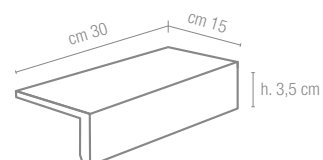

Terminale Pezzo unico pressato
Pièce unique pressée
Pressed single piece
Gepresstes Einzelsück
cm 15x30x3,5
5 7/8"x11 3/4"x1 3/8"