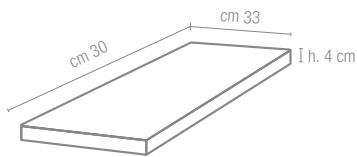

## PEZZI SPECIALI TRIMS ACCESSOIRES FORMSTÜCKE

**Battiscopa Bullnose**  
Plinthe à bord arrondi  
**Stehsokkel**  
cm 9x60 - 3<sup>1</sup>/<sub>2</sub>"x23<sup>5</sup>/<sub>8</sub>"

**Gradino Step tread**  
Nez de marche  
**Stufenplatte**  
cm 30x60 - 11<sup>3</sup>/<sub>4</sub>"x23<sup>5</sup>/<sub>8</sub>"

**Angolare (assemblato)**  
cm 30x33 - 11<sup>3</sup>/<sub>4</sub>"x47<sup>1</sup>/<sub>4</sub>"

**Gradone (assemblato)**  
cm 30x33 - 11<sup>3</sup>/<sub>4</sub>"x47<sup>1</sup>/<sub>4</sub>"

**buxy bocciardata** cm 60x60 - 23<sup>5</sup>/<sub>8</sub>"x23<sup>5</sup>/<sub>8</sub>"