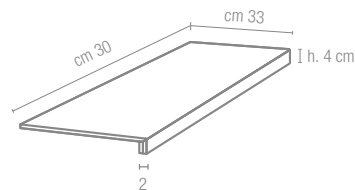

## PEZZI SPECIALI TRIMS ACCESSOIRES FORMSTÜCKE

**Battiscopa Bullnose**  
Plinthe à bord arrondi  
**Stehsokkel**  
cm 9x60 - 3<sup>1</sup>/<sub>2</sub>"x23<sup>5</sup>/<sub>8</sub>"

**Gradino Step tread**  
Nez de marche  
**Stufenplatte**  
cm 30x60 - 11<sup>3</sup>/<sub>4</sub>"x23<sup>5</sup>/<sub>8</sub>"

**Angolare (assemblato)**  
cm 30x33 - 11<sup>3</sup>/<sub>4</sub>"x47<sup>1</sup>/<sub>4</sub>"

**Gradone (assemblato)**  
cm 30x33 - 11<sup>3</sup>/<sub>4</sub>"x47<sup>1</sup>/<sub>4</sub>"

**buxy bocciardata** cm 60x60 - 23<sup>5</sup>/<sub>8</sub>"x23<sup>5</sup>/<sub>8</sub>"