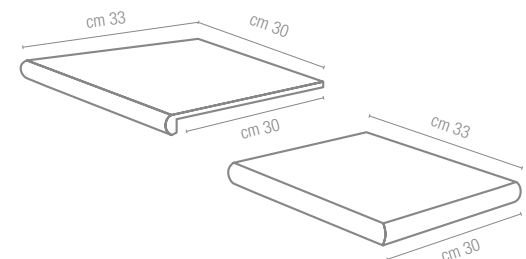

● Naturale Matt Naturelle Matt R9
● Lappata

Rettificata in un unico calibro Rectified version in a single caliber Rectifiés en un unique calibre Boden Sie in einem einzigen Kaliber

Nel caso di combinazioni di formati di spessori diversi, specificarlo espressamente nell'ordine

Please specify in your order if you wish to purchase formats including more than one thickness

Prrière de spécifier dans votre commande si vous souhaitez acheter des formats avec différentes épaisseurs

Bitte weisen Sie im Bestellungsformular ausdrücklich darauf hin, wenn Sie Formatkombinationen mit verschiedenen Stärken wünschen

Caratteristiche tecniche e imballi a pagina: Technical features and packing on page: Caractéristiques techniques et emballages à la page: Technische Eigenschaften und Verpackungen auf Seite: **498**

PEZZI SPECIALI TRIMS ACCESSOIRES FORMSTÜCKE

Battiscopa Bullnose
Plinthe à bord arrondi
Stehsockel
cm 9x30 - 3¹/₂"x11³/₄"
cm 9x60 - 3¹/₂"x23⁵/₈"
cm 9x90 - 3¹/₂"x35³/₈"

Gradino Step tread
Nez de marche Stufenplatte
cm 30x30 - 11³/₄"x11³/₄"
cm 30x60 - 11³/₄"x23⁵/₈"

Terminale Pezzo incollato
Glued piece Pièce collée
Geklebter Stück
cm 15x30x5 - 5⁷/₈"x11³/₄"x2"

Tozzetto
Insert
Cabochoon
Einleger
cm 9x9 - 3¹/₂"x3¹/₂"

Listello
Listel
Listel
Zeierleiste
cm 9x30 - 3¹/₂"x11³/₄"

Scalino
e scalino angolare
cm 30x33 - 11³/₄"x13"