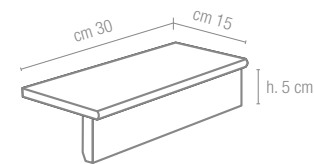

PEZZI SPECIALI TRIMS ACCESSOIRES FORMSTÜCKE

Battiscopa Bullnose
Plinthe à bord arrondi
Stehsockel
cm 9x30 - 3¹/₂"x11³/₄"
cm 9x60 - 3¹/₂"x23⁵/₈"
cm 9x90 - 3¹/₂"x35³/₈"

Gradino Step tread
Nez de marche Stufenplatte
cm 30x30 - 11³/₄"x11³/₄"
cm 30x60 - 11³/₄"x23⁵/₈"

Terminale Pezzo incollato
Glued piece Pièce collée
Geklebter Stück
cm 15x30x5 - 5⁷/₈"x11³/₄"x2"

Tozzetto
Insert
Cabochoon
Einleger
cm 9x9 - 3¹/₂"x3¹/₂"

Listello
Listel
Listel
Zeierleiste
cm 9x30 - 3¹/₂"x11³/₄"