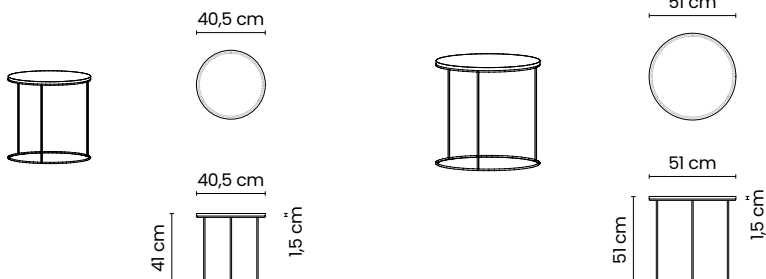

Double

Tavoli bassi da interno / Indoor low tables

Double.40 / Double.50

SET DI 2 TAVOLI BASSI
SET OF 2 LOW TABLES

TAVOLO BASSO TONDO 40,5x40,5 / 51x51
LOW ROUND TABLE 40,5x40,5 / 51x51

Struttura in metallo verniciato
Structure in painted metal

ACCIAIO
RAL 9007

BORDO INCASSATO
RECESSED EDGE

* Piano in gres porcellanato, spessore 6-9 mm con bordo incassato / Top in porcelain stoneware, thickness 6-9 mm with recessed edge