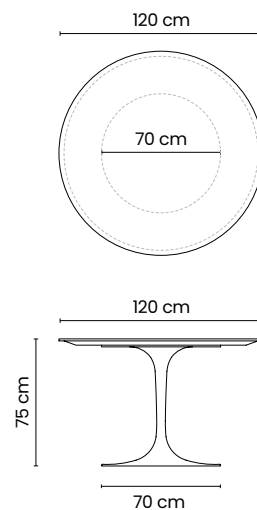

Ellipse

Tavoli da interno / Indoor tables

Ellipse.120

TAVOLO TONDO 120x120
ROUND TABLE 120x120

Il tavolo è provvisto di un piano sottotavolo di supporto
The table is equipped with an under-table support shelf

Struttura in metallo verniciato
Structure in painted metal

BIANCO
RAL 9010

NERO
RAL 9005

BORDO A VISTA DRITTO LUCIDATO
POLISHED STRAIGHT VISIBLE EDGE

* Piano in gres porcellanato, spessore 6-9-12 mm con bordo a vista / Top in porcelain stoneware, thickness 6-9-12 mm with visible edge

Ellipse.240

TAVOLO OVALE 120x224
OVAL TABLE 120x224

Il tavolo è provvisto di un piano sottotavolo di supporto
The table is equipped with an under-table support shelf

Struttura in metallo verniciato
Structure in painted metal

BIANCO
RAL 9010

NERO
RAL 9005

BORDO A VISTA DRITTO LUCIDATO
POLISHED STRAIGHT VISIBLE EDGE

* Piano in gres porcellanato, spessore 12 mm con bordo a vista / Top in porcelain stoneware, thickness 12 mm with visible edge