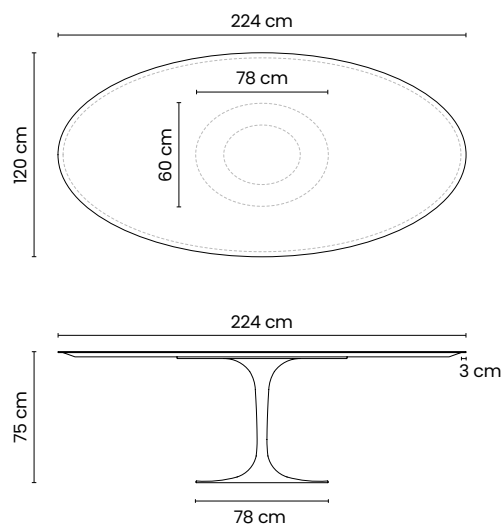

Struttura in metallo verniciato
Structure in painted metal

BIANCO
RAL 9010

NERO
RAL 9005

BORDO A VISTA DRITTO LUCIDATO
POLISHED STRAIGHT VISIBLE EDGE

* Piano in gres porcellanato, spessore 6-9-12 mm con bordo a vista / Top in porcelain stoneware, thickness 6-9-12 mm with visible edge

Ellipse.240

TAVOLO OVALE 120x224
OVAL TABLE 120x224

Il tavolo è provvisto di un piano sottotavolo di supporto
The table is equipped with an under-table support shelf

Struttura in metallo verniciato
Structure in painted metal

BIANCO
RAL 9010

NERO
RAL 9005

BORDO A VISTA DRITTO LUCIDATO
POLISHED STRAIGHT VISIBLE EDGE

* Piano in gres porcellanato, spessore 12 mm con bordo a vista / Top in porcelain stoneware, thickness 12 mm with visible edge