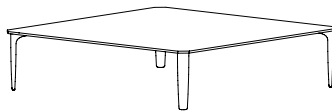

Form

Tavoli bassi da interno - esterno / Indoor - outdoor low tables

Form.60 / Form.120

TAVOLO BASSO QUADRATO PER ESTERNO 60x60 / 120x120
OUTDOOR LOW SQUARE TABLE 60x60 / 120x120

Struttura in metallo verniciato
Structure in painted metal