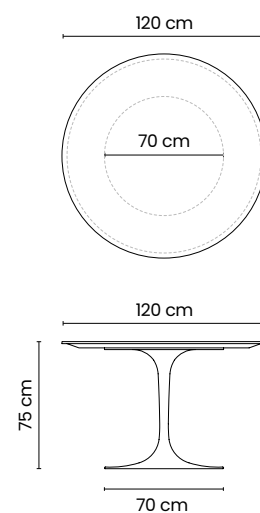

BORDO A VISTA DRITTO LUCIDATO
POLISHED STRAIGHT VISIBLE EDGE

* Piano in gres porcellanato, spessore 6-9-12 mm con bordo a vista / Top in porcelain stoneware, thickness 6-9-12 mm with visible edge