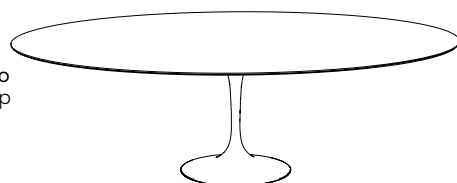

BORDO A VISTA DIAMANTE GLASS
DIAMOND GLASS VISIBLE EDGE

* Piano in gres porcellanato, spessore 6 mm con bordo a vista / Top in porcelain stoneware, thickness 6 mm with visible edge