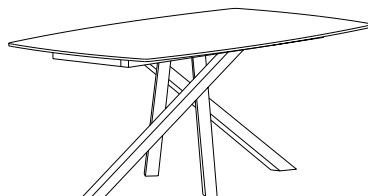

Wide.180

TAVOLO RETTANGOLARE 180x105
RECTANGULAR TABLE 180x105

Struttura in metallo verniciato
Structure in painted metal

BIANCO RAL 9010 NERO RAL 9005