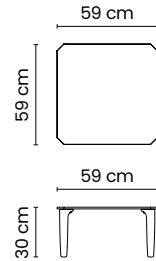

Form

Tavoli bassi da interno - esterno / Indoor - outdoor low tables

Form.60 / Form.120

TAVOLO BASSO QUADRATO PER ESTERNO 60x60 / 120x120
OUTDOOR LOW SQUARE TABLE 60x60 / 120x120

Struttura in metallo verniciato
Structure in painted metal