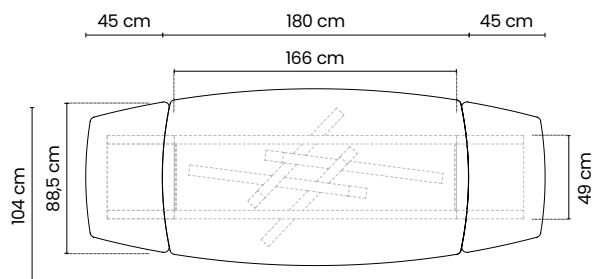

Wide.180

TAVOLO RETTANGOLARE 180x105
RECTANGULAR TABLE 180x105

Struttura in metallo verniciato
Structure in painted metal

BIANCO RAL 9010 NERO RAL 9005