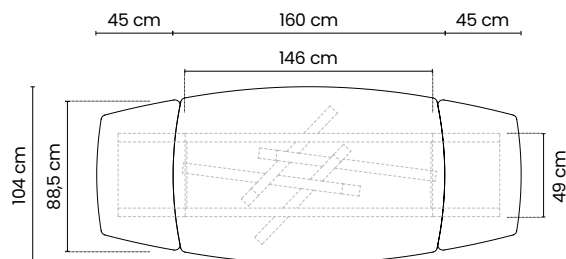

Wide

Tavoli da interno / Indoor tables

Wide.160

TAVOLO RETTANGOLARE 160x105
RECTANGULAR TABLE 160x105

Struttura in metallo verniciato
Structure in painted metal

BIANCO RAL 9010 NERO RAL 9005