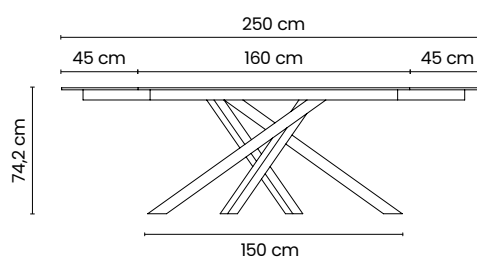

Wide Plus.160

TAVOLO RETTANGOLARE ALLUNGABILE 160x105
RECTANGULAR EXTENDABLE TABLE 160x105

Il tavolo è provvisto di n°2 allunghe di 45 cm
The table is equipped with 2 extensions of 45 cm

Struttura in metallo verniciato
Structure in painted metal

BIANCO RAL 9010 NERO RAL 9005