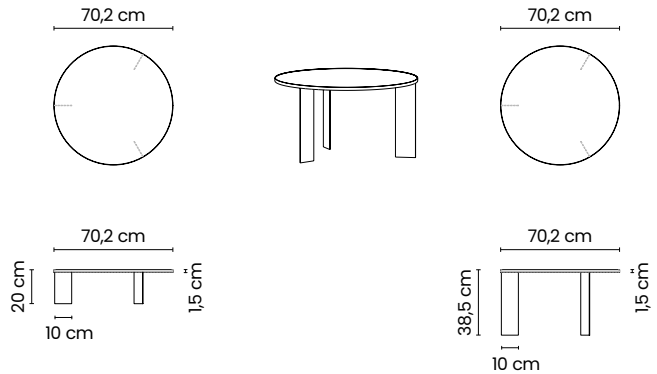

BORDO INCASSATO
RECESSED EDGE

* Piano in gres porcellanato, spessore 6-9 mm con bordo incassato / Top in porcelain stoneware, thickness 6-9 mm with recessed edge

Esagona

Tavoli bassi da interno / Indoor low tables

Esagona.70 / Esagona High.70

TAVOLO BASSO ESAGONALE 61x70,3
LOW HEXAGONAL TABLE 61x70,3

Struttura in metallo verniciato
Structure in painted metal

BIANCO RAL 9010
NERO RAL 9005