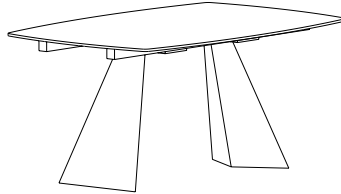

Endless

Tavoli da interno / Indoor tables

Endless.160

TAVOLO RETTANGOLARE 160x105
RECTANGULAR TABLE 160x105

Struttura in metallo verniciato
Structure in painted metal

BIANCO RAL 9010 NERO RAL 9005

Endless Plus.160