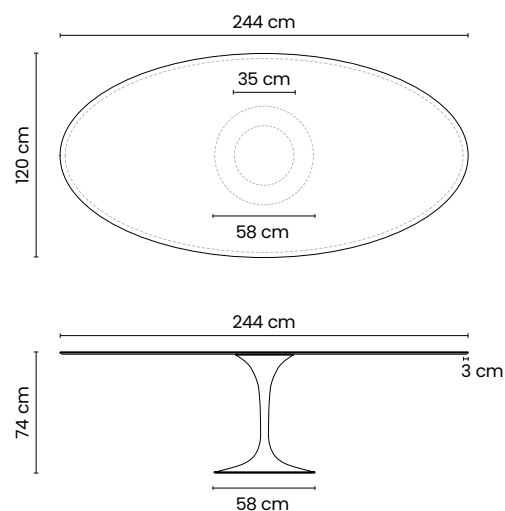

BORDO A VISTA DIAMANTE GLASS
DIAMOND GLASS VISIBLE EDGE

* Piano in gres porcellanato, spessore 6 mm con bordo a vista / Top in porcelain stoneware, thickness 6 mm with visible edge