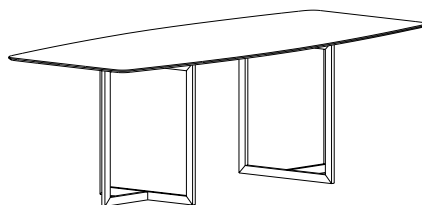

Shaped

Tavoli da interno / Indoor tables

Shaped.230

TAVOLO RETTANGOLARE 100x230
RECTANGULAR TABLE 100x230

Il tavolo è provvisto di un piano stratificato con vetro 8 mm extra chiaro
The table is equipped with a layered top with 8 mm extra-clear glass

Struttura in metallo verniciato
Structure in painted metal

BORDO A VISTA DIAMANTE GLASS
DIAMOND GLASS VISIBLE EDGE

* Piano in gres porcellanato, spessore 6 mm con bordo a vista / Top in porcelain stoneware, thickness 6 mm with visible edge

Ellipse

Tavoli da interno / Indoor tables

Ellipse.120

TAVOLO TONDO 120x120
ROUND TABLE 120x120

Il tavolo è provvisto di un piano sottotavolo di supporto
The table is equipped with an under-table support shelf

Struttura in metallo verniciato
Structure in painted metal