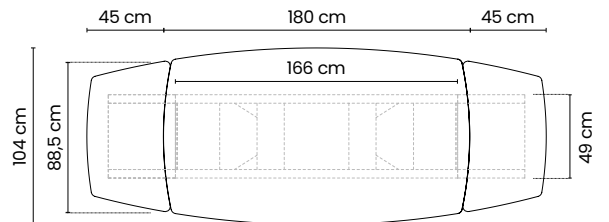

Endless.180

TAVOLO RETTANGOLARE 180x105
RECTANGULAR TABLE 180x105

Struttura in metallo verniciato
Structure in painted metal

BIANCO RAL 9010 NERO RAL 9005