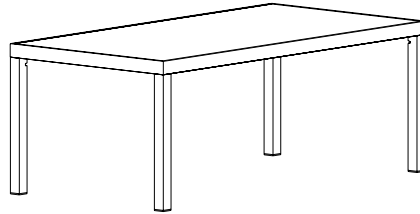

Regular

Tavoli da interno - esterno / Indoor - outdoor tables

Regular.200

TAVOLO RETTANGOLARE PER ESTERNO 100x200
OUTDOOR RECTANGULAR TABLE 100x200

Struttura in metallo verniciato
Structure in painted metal

BIANCO
RAL 9016

NERO
RAL 9005

ALLUMINIO
RAL 9006