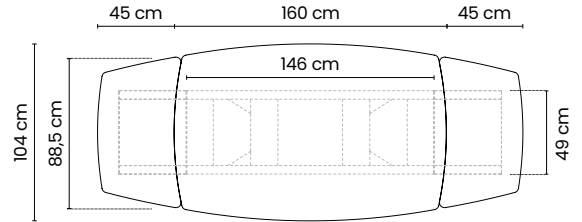

Endless

Tavoli da interno / Indoor tables

Endless.160

TAVOLO RETTANGOLARE 160x105
RECTANGULAR TABLE 160x105

Struttura in metallo verniciato
Structure in painted metal

BIANCO RAL 9010 NERO RAL 9005

Endless Plus.160