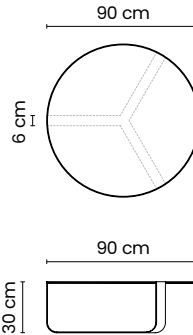

Circle

Tavoli bassi da interno / Indoor low tables

Circle.90

TAVOLO BASSO TONDO 90x90
LOW ROUND TABLE 90x90

Struttura in metallo verniciato
Structure in painted metal

BIANCO RAL 9010
NERO RAL 9005

BORDO A VISTA DRITTO LUCIDATO
POLISHED STRAIGHT VISIBLE EDGE

* Piano in gres porcellanato, spessore 6-9 mm con bordo a vista / Top in porcelain stoneware, thickness 6-9 mm with visible edge

Round

Tavoli bassi da interno / Indoor low tables

Round.70 / Round High.70

TAVOLO BASSO TONDO 70,2x70,2
LOW ROUND TABLE 70,2x70,2

Struttura in metallo verniciato
Structure in painted metal

BIANCO RAL 9010
NERO RAL 9005