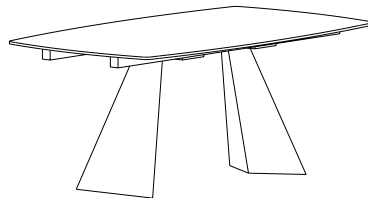

BIANCO RAL 9010 NERO RAL 9005

Endless.180

TAVOLO RETTANGOLARE 180x105
RECTANGULAR TABLE 180x105

Struttura in metallo verniciato
Structure in painted metal

BIANCO RAL 9010 NERO RAL 9005

Endless Plus.180

TAVOLO RETTANGOLARE ALLUNGABILE 180x105
RECTANGULAR EXTENDABLE TABLE 180x105