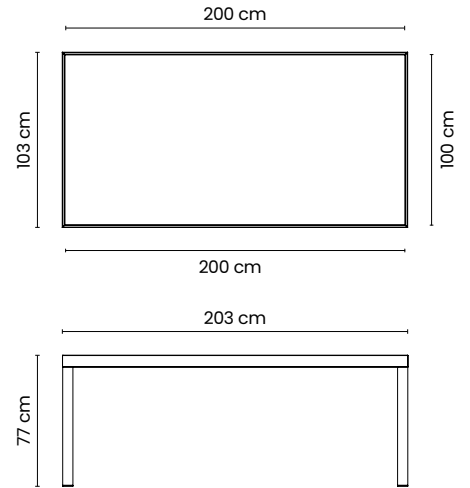

Regular

Tavoli da interno - esterno / Indoor - outdoor tables

Regular.200

TAVOLO RETTANGOLARE PER ESTERNO 100x200
OUTDOOR RECTANGULAR TABLE 100x200

Struttura in metallo verniciato
Structure in painted metal

BIANCO
RAL 9016

NERO
RAL 9005

ALLUMINIO
RAL 9006