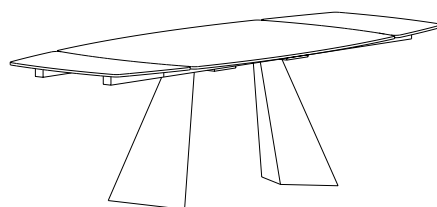

Exagona.70_Exagona High.70

TAVOLO ESAGONALE DA INTERNO
INDOOR EXAGONAL TABLE

Circle.90

TAVOLO TONDO DA INTERNO
INDOOR ROUND TABLE

Double.40_Double.50

SET DI DUE TAVOLI TONDI DA INTERNO
INDOOR SET OF 2 ROUND TABLES

Twice.60_Twice.80

SET DI DUE TAVOLI TONDI DA INTERNO
INDOOR SET OF 2 ROUND TABLES

Il tavolo Endless, con piano in gres porcellanato di 6+6 mm o 12 mm, è disponibile in due dimensioni nella versione fissa o allungabile. La sua forma rettangolare dai bordi sagomati si associa a una struttura in ferro verniciata, dal design dinamico e minimale per assicurare a tutti gli ospiti il massimo comfort. Il tavolo è dotato di un sistema di allunghe molto semplice, che lo rende adattabile a diverse situazioni di utilizzo.

The Endless table, with a 6+6 mm or 12 mm thick porcelain stoneware top, is available in two sizes in the fixed or extendable version. Its rectangular shape with sculpted edges is paired with a painted iron structure, featuring a dynamic and minimal design that ensures maximum comfort for all guests. The table is equipped with a very simple extension system, making it adaptable to different usage situations.

ENDLESS

Endless.160 / 180

160x105 / 180x105 H.74,2 cm

Tavolo rettangolare da interno
Indoor rectangular table

Endless Plus.160 / 180

160x105 / 180x105 H.74,2 cm

Tavolo rettangolare allungabile da interno
Indoor rectangular extendable table