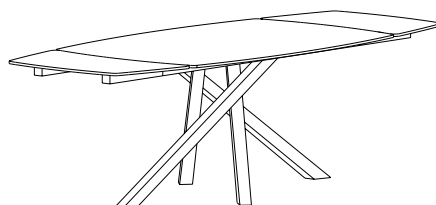

CONVIVALIS

Una struttura centrale con elementi incrociati e diversamente inclinati accoglie un piano in gres porcellanato in due dimensioni, disponibile anche in versione allungabile. Il tavolo Wide rende omaggio alla bellezza della geometria con un design incisivo e moderno, personalizzabile nelle finiture della struttura e del piano in gres porcellanato. Ergonomico e compatto Wide è un perfetto tavolo per spazi conviviali o di rappresentanza.

A central structure with intersecting and differently inclined elements supports a porcelain stoneware top available in two sizes, also available in an extendable version. The Wide table pays tribute to the beauty of geometry with an incisive and modern design, customizable in the finishes of both the structure and the porcelain stoneware top. Ergonomic and compact, Wide is the perfect table for convivial or representative spaces.

WIDE

Wide.160 / 180

160x105 / 180x105 H.74,2 cm

Tavolo rettangolare da interno
Indoor rectangular table

Wide Plus.160 / 180

160x105 / 180x105 H.74,2 cm

Tavolo rettangolare allungabile da interno
Indoor rectangular extendable table