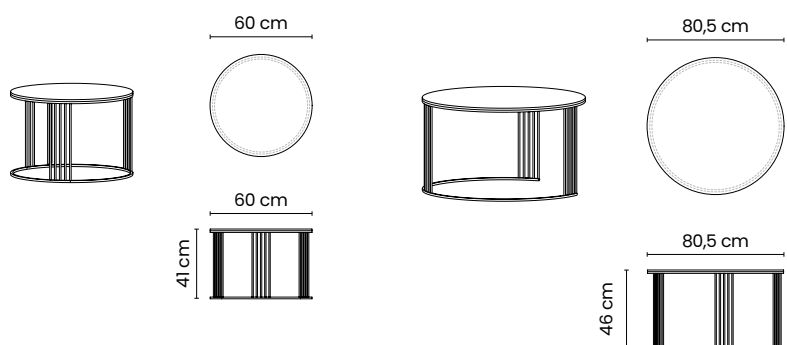

BORDO INCASSATO
RECESSED EDGE

* Piano in gres porcellanato, spessore 6-9 mm con bordo incassato / Top in porcelain stoneware, thickness 6-9 mm with recessed edge