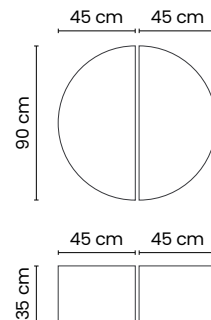

BORDO INCASSATO
RECESSED EDGE

* Piano in gres porcellanato, spessore 6-9 mm con bordo incassato / Top in porcelain stoneware, thickness 6-9 mm with recessed edge