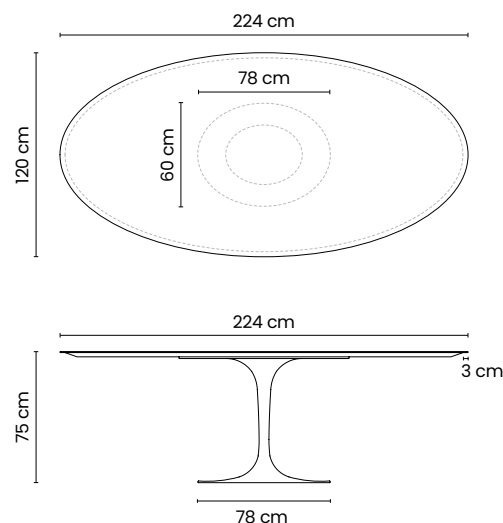

Ellipse

Tavoli da interno / Indoor tables

Ellipse.240

TAVOLO OVALE 120x224
OVAL TABLE 120x224

Il tavolo è provvisto di un piano sottotavolo di supporto
The table is equipped with an under-table support shelf

Struttura in metallo verniciato
Structure in painted metal

BIANCO RAL 9010   NERO RAL 9005

BORDO A VISTA DRITTO LUCIDATO
POLISHED STRAIGHT VISIBLE EDGE

* Piano in gres porcellanato, spessore 12 mm con bordo a vista / Top in porcelain stoneware, thickness 12 mm with visible edge

Oval

Tavoli da interno / Indoor tables

Oval.120

TAVOLO OVALE 120x244
OVAL TABLE 120x244

Il tavolo è provvisto di un piano stratificato con vetro 8 mm extra chiaro
The table is equipped with a layered top with 8 mm extra-clear glass

Struttura in metallo verniciato
Structure in painted metal

BIANCO RAL 9011   NERO RAL 9004