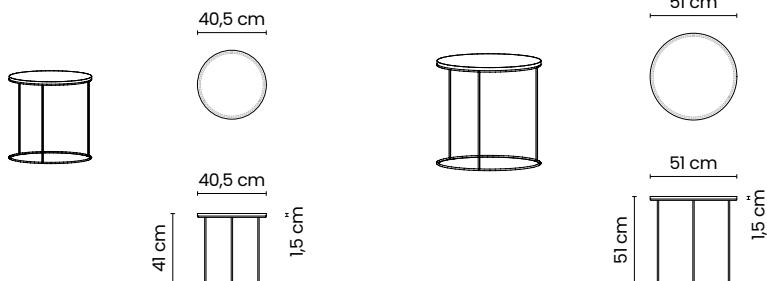

Double

Tavoli bassi da interno / Indoor low tables

Double.40 / Double.50

SET DI 2 TAVOLI BASSI
SET OF 2 LOW TABLES

TAVOLO BASSO TONDO 40,5x40,5 / 51x51
LOW ROUND TABLE 40,5x40,5 / 51x51

Struttura in metallo verniciato
Structure in painted metal

ACCIAIO
RAL 9007

BORDO INCASSATO
RECESSED EDGE

* Piano in gres porcellanato, spessore 6-9 mm con bordo incassato / Top in porcelain stoneware, thickness 6-9 mm with recessed edge

Twice

Tavoli bassi da interno / Indoor low tables

Twice.60 / Twice.80

SET DI 2 TAVOLI BASSI
SET OF 2 LOW TABLES

TAVOLO BASSO TONDO 60x60 / 80,5x80,5
LOW ROUND TABLE 60x60 / 80,5x80,5

Struttura in metallo verniciato
Structure in painted metal

BIANCO
RAL 9016

NERO
RAL 9005

SABBIA
RAL 1015