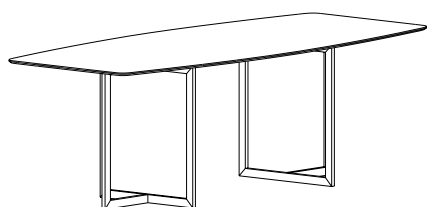

CONVIVALIS

Design elegante e finiture di pregio, tra cui spicca la variante ottone, per una struttura in metallo a sezione quadrata dai profili ridotti, posti lateralmente al piano per esaltare la leggerezza dell'insieme. La sottile lastra in gres porcellanato poggia su un piano stratificato in vetro extra chiaro che ne costituisce la base ed esalta l'essenzialità di un tavolo dal design ricercato.

Elegant design and high-quality finishes, including the brass variant, characterize a metal structure with a square cross-section and reduced profiles, positioned laterally to the top to enhance the lightness of the whole. The thin porcelain stoneware slab rests on an extra-clear glass layer that serves as its base, enhancing the essentiality of a table with a refined design.

SHAPED

Shaped.230

100x230 H.74 cm

Tavolo rettangolare da interno
Indoor rectangular table

6 mm

Piano in gres porcellanato
Porcelain stoneware top