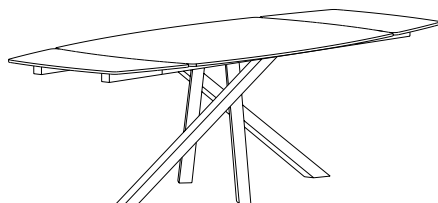

Wide Plus.160

TAVOLO RETTANGOLARE ALLUNGABILE 160x105
RECTANGULAR EXTENDABLE TABLE 160x105

Il tavolo è provvisto di n°2 allunghe di 45 cm
The table is equipped with 2 extensions of 45 cm

Struttura in metallo verniciato
Structure in painted metal

BIANCO RAL 9010 NERO RAL 9005