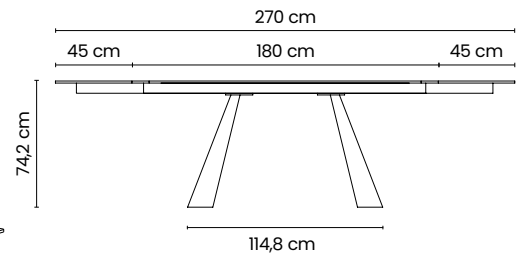

Endless Plus.180

TAVOLO RETTANGOLARE ALLUNGABILE 180x105
RECTANGULAR EXTENDABLE TABLE 180x105

Il tavolo è provvisto di n°2 allunghe di 45 cm
The table is equipped with 2 extensions of 45 cm

Struttura in metallo verniciato
Structure in painted metal

BIANCO RAL 9010 NERO RAL 9005