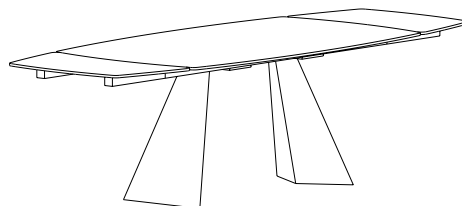

Endless Plus.180

TAVOLO RETTANGOLARE ALLUNGABILE 180x105
RECTANGULAR EXTENDABLE TABLE 180x105

Il tavolo è provvisto di n°2 allunghe di 45 cm
The table is equipped with 2 extensions of 45 cm

Struttura in metallo verniciato
Structure in painted metal

BIANCO RAL 9010 NERO RAL 9005