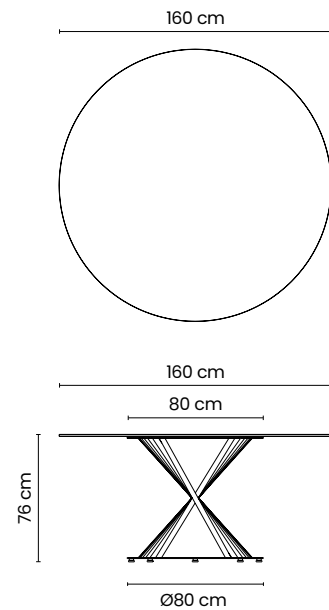

Equal.160

TAVOLO TONDO PER ESTERNO 160x160
OUTDOOR ROUND TABLE 160x160

Struttura in metallo verniciato
Structure in painted metal

BIANCO
RAL 9016

NERO
RAL 9005

SABBIA
RAL 1015