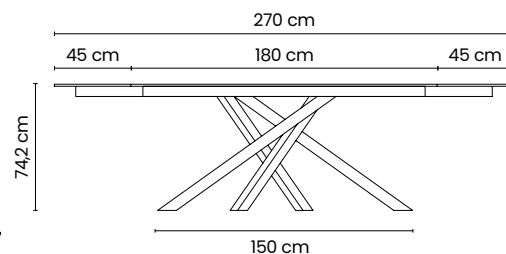

Wide Plus.180

TAVOLO RETTANGOLARE ALLUNGABILE 180x105
RECTANGULAR EXTENDABLE TABLE 180x105

Il tavolo è provvisto di n°2 allunghe di 45 cm
The table is equipped with 2 extensions of 45 cm

Struttura in metallo verniciato
Structure in painted metal

BIANCO RAL 9010 NERO RAL 9005