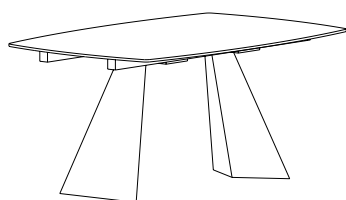

Il tavolo Endless, con piano in gres porcellanato di 6+6 mm o 12 mm, è disponibile in due dimensioni nella versione fissa o allungabile. La sua forma rettangolare dai bordi sagomati si associa a una struttura in ferro verniciata, dal design dinamico e minimale per assicurare a tutti gli ospiti il massimo comfort. Il tavolo è dotato di un sistema di allunghe molto semplice, che lo rende adattabile a diverse situazioni di utilizzo.

The Endless table, with a 6+6 mm or 12 mm thick porcelain stoneware top, is available in two sizes in the fixed or extendable version. Its rectangular shape with sculpted edges is paired with a painted iron structure, featuring a dynamic and minimal design that ensures maximum comfort for all guests. The table is equipped with a very simple extension system, making it adaptable to different usage situations.

ENDLESS

Endless.160 / 180

160x105 / 180x105 H.74,2 cm

Tavolo rettangolare da interno
Indoor rectangular table