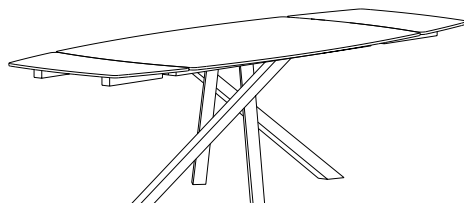

Wide Plus.180

TAVOLO RETTANGOLARE ALLUNGABILE 180x105
RECTANGULAR EXTENDABLE TABLE 180x105

Il tavolo è provvisto di n°2 allunghe di 45 cm
The table is equipped with 2 extensions of 45 cm

Struttura in metallo verniciato
Structure in painted metal

BIANCO RAL 9010 NERO RAL 9005