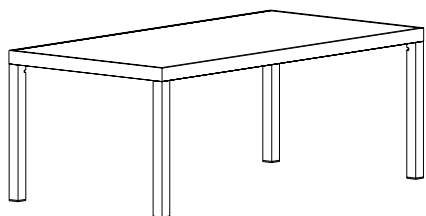

Rigoroso ed essenziale il tavolo Regular accoglie la lastra in gres porcellanato senza farne leggere i bordi, incassata all'interno di un telaio in metallo verniciato, estremamente solido e resistente, adatto quindi ad un utilizzo in outdoor. Regular è un tavolo da pranzo dalle dimensioni generose, ideale per il lavoro e i momenti di incontro dove la linearità del piano incontra il calore del gres porcellanato nelle sue innumerevoli varianti di colore e finiture.

Strict and essential, the Regular table holds the porcelain stoneware slab without revealing its edges, recessed within a painted metal frame, extremely solid and resistant, making it suitable for outdoor use. Regular is a generously sized dining table, ideal for work and meeting moments, where the linearity of the top meets the warmth of porcelain stoneware in its numerous color and finish variations.

REGULAR

Regular.200

100x200 H.77

Tavolo rettangolare da interno / esterno
Indoor / outdoor rectangular table

12 mm

Piano in gres porcellanato
Porcelain stoneware top