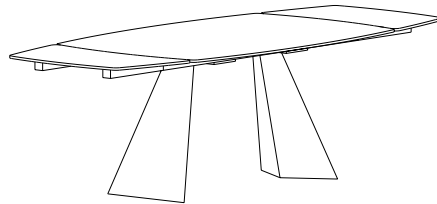

Endless Plus.160

TAVOLO RETTANGOLARE ALLUNGABILE 160x105
RECTANGULAR EXTENDABLE TABLE 160x105

Il tavolo è provvisto di n°2 allunghe di 45 cm
The table is equipped with 2 extensions of 45 cm

Struttura in metallo verniciato
Structure in painted metal

BIANCO RAL 9010 NERO RAL 9005