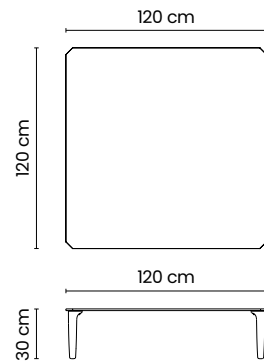

Form

Tavoli bassi da interno - esterno / Indoor - outdoor low tables

Form.60 / Form.120

TAVOLO BASSO QUADRATO PER ESTERNO 60x60 / 120x120
OUTDOOR LOW SQUARE TABLE 60x60 / 120x120

Struttura in metallo verniciato
Structure in painted metal

Form.120 R

TAVOLO BASSO RETTANGOLARE PER ESTERNO 60x120
OUTDOOR LOW RECTANGULAR TABLE 60x120

Struttura in metallo verniciato
Structure in painted metal