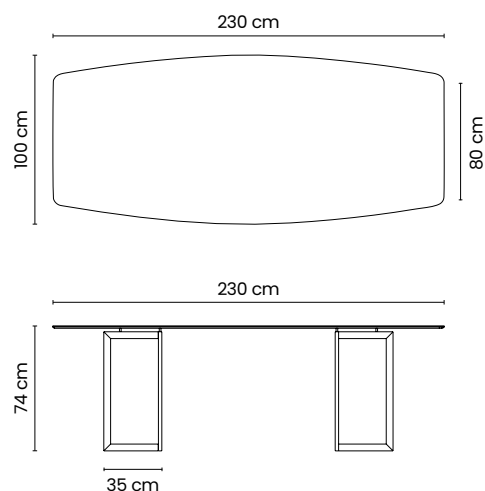

Shaped

Tavoli da interno / Indoor tables

Shaped.230

TAVOLO RETTANGOLARE 100x230
RECTANGULAR TABLE 100x230

Il tavolo è provvisto di un piano stratificato con vetro 8 mm extra chiaro
The table is equipped with a layered top with 8 mm extra-clear glass

Struttura in metallo verniciato
Structure in painted metal

BORDO A VISTA DIAMANTE GLASS
DIAMOND GLASS VISIBLE EDGE

* Piano in gres porcellanato, spessore 6 mm con bordo a vista / Top in porcelain stoneware, thickness 6 mm with visible edge

Ellipse

Tavoli da interno / Indoor tables

Ellipse.120

TAVOLO TONDO 120x120
ROUND TABLE 120x120

Il tavolo è provvisto di un piano sottotavolo di supporto
The table is equipped with an under-table support shelf

Struttura in metallo verniciato
Structure in painted metal