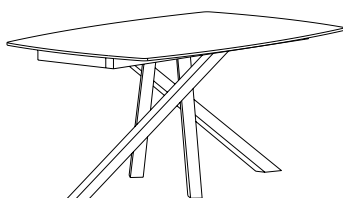

CONVIVALIS

Una struttura centrale con elementi incrociati e diversamente inclinati accoglie un piano in gres porcellanato in due dimensioni, disponibile anche in versione allungabile. Il tavolo Wide rende omaggio alla bellezza della geometria con un design incisivo e moderno, personalizzabile nelle finiture della struttura e del piano in gres porcellanato. Ergonomico e compatto Wide è un perfetto tavolo per spazi conviviali o di rappresentanza.

A central structure with intersecting and differently inclined elements supports a porcelain stoneware top available in two sizes, also available in an extendable version. The Wide table pays tribute to the beauty of geometry with an incisive and modern design, customizable in the finishes of both the structure and the porcelain stoneware top. Ergonomic and compact, Wide is the perfect table for convivial or representative spaces.

WIDE

Wide.160 / 180

160x105 / 180x105 H.74,2 cm

Tavolo rettangolare da interno
Indoor rectangular table