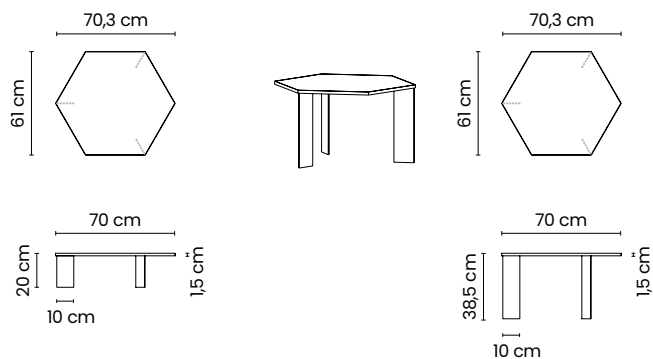

Esagona

Tavoli bassi da interno / Indoor low tables

Esagona.70 / Esagona High.70

TAVOLO BASSO ESAGONALE 61x70,3
LOW HEXAGONAL TABLE 61x70,3

Struttura in metallo verniciato
Structure in painted metal

BIANCO RAL 9010
NERO RAL 9005