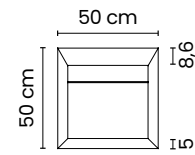

Fluid.50\_6 mm

Fluid.50\_9 mm

Ogni lavabo è provvisto di canalina di ispezione cromata ABS cod. CRIWA334S51 e imballo in apposita cassa Fao. | Each washbasin has a chrome-plated ABS channel drain (code CRIWA334S51) and comes in an ISPM 15 certified crate. | Chaque vasque est équipée d'une goulotte d'inspection chromée ABS code CRIWA334S51 et emballée dans une caisse spéciale Fao. | Jedes Waschbecken ist mit einer verchromten ABS-Inspektionsrinne (Code CRIWA334S51) versehen und in einer entsprechenden Fao-Kiste verpackt.