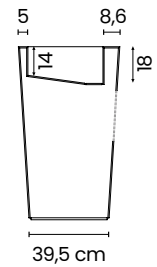

Fluid.50\_6 mm

Fluid.50\_9 mm

Ogni lavabo è provvisto di canalina di ispezione cromata ABS cod. CRIWA334S51 e imballo in apposita cassa Fao. | Each washbasin has a chrome-plated ABS channel drain (code CRIWA334S51) and comes in an ISPM 15 certified crate. | Chaque vasque est équipée d'une goulotte d'inspection chromée ABS code CRIWA334S51 et emballée dans une caisse spéciale Fao. | Jedes Waschbecken ist mit einer verchromten ABS-Inspektionsrinne (Code CRIWA334S51) versehen und in einer entsprechenden Fao-Kiste verpackt.