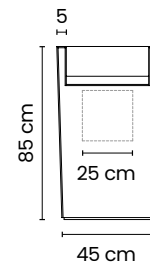

Fluid.50\_6 mm

Fluid.50\_9 mm

Ogni lavabo è provvisto di canalina di ispezione cromata ABS cod. CRIWA334S51 e imballo in apposita cassa Fao. | Each washbasin has a chrome-plated ABS channel drain (code CRIWA334S51) and comes in an ISPM 15 certified crate. | Chaque vasque est équipée d'une goulotte d'inspection chromée ABS code CRIWA334S51 et emballée dans une caisse spéciale Fao. | Jedes Waschbecken ist mit einer verchromten ABS-Inspektionsrinne (Code CRIWA334S51) versehen und in einer entsprechenden Fao-Kiste verpackt.