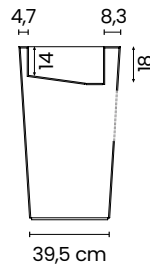

Fluid.50\_6 mm

Fluid.50\_9 mm

Ogni lavabo è provvisto di canalina di ispezione cromata ABS cod. CRIWA334S51 e imballo in apposita cassa Fao. | Each washbasin has a chrome-plated ABS channel drain (code CRIWA334S51) and comes in an ISPM 15 certified crate. | Chaque vasque est équipée d'une goulotte d'inspection chromée ABS code CRIWA334S51 et emballée dans une caisse spéciale Fao. | Jedes Waschbecken ist mit einer verchromten ABS-Inspektionsrinne (Code CRIWA334S51) versehen und in einer entsprechenden Fao-Kiste verpackt.