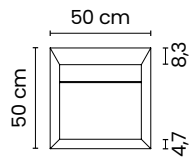

Fluid.50\_6 mm

Fluid.50\_9 mm

Ogni lavabo è provvisto di canalina di ispezione cromata ABS cod. CRIWA334S51 e imballo in apposita cassa Fao. | Each washbasin has a chrome-plated ABS channel drain (code CRIWA334S51) and comes in an ISPM 15 certified crate. | Chaque vasque est équipée d'une goulotte d'inspection chromée ABS code CRIWA334S51 et emballée dans une caisse spéciale Fao. | Jedes Waschbecken ist mit einer verchromten ABS-Inspektionsrinne (Code CRIWA334S51) versehen und in einer entsprechenden Fao-Kiste verpackt.