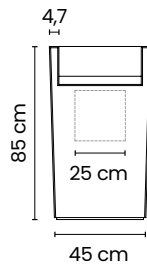

Fluid.50\_6 mm

Fluid.50\_9 mm

Ogni lavabo è provvisto di canalina di ispezione cromata ABS cod. CRIWA334S51 e imballo in apposita cassa Fao. | Each washbasin has a chrome-plated ABS channel drain (code CRIWA334S51) and comes in an ISPM 15 certified crate. | Chaque vasque est équipée d'une goulotte d'inspection chromée ABS code CRIWA334S51 et emballée dans une caisse spéciale Fao. | Jedes Waschbecken ist mit einer verchromten ABS-Inspektionsrinne (Code CRIWA334S51) versehen und in einer entsprechenden Fao-Kiste verpackt.