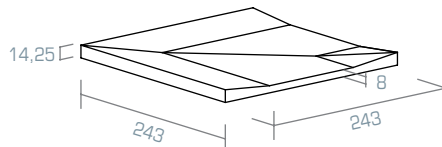

PEZZI SPECIALI TRIMS ACCESSOIRES FORMSTÜCKE

**MODULO M12,5x25**

**SISTEMA CANALETTA 1 CHANNEL SYSTEM 1 SYSTEME CANIVEAU 1 RINNESYSTEM 1**

ART. 4500

ART. 4508

ART. 4509

ART. 4520

ART. 4523