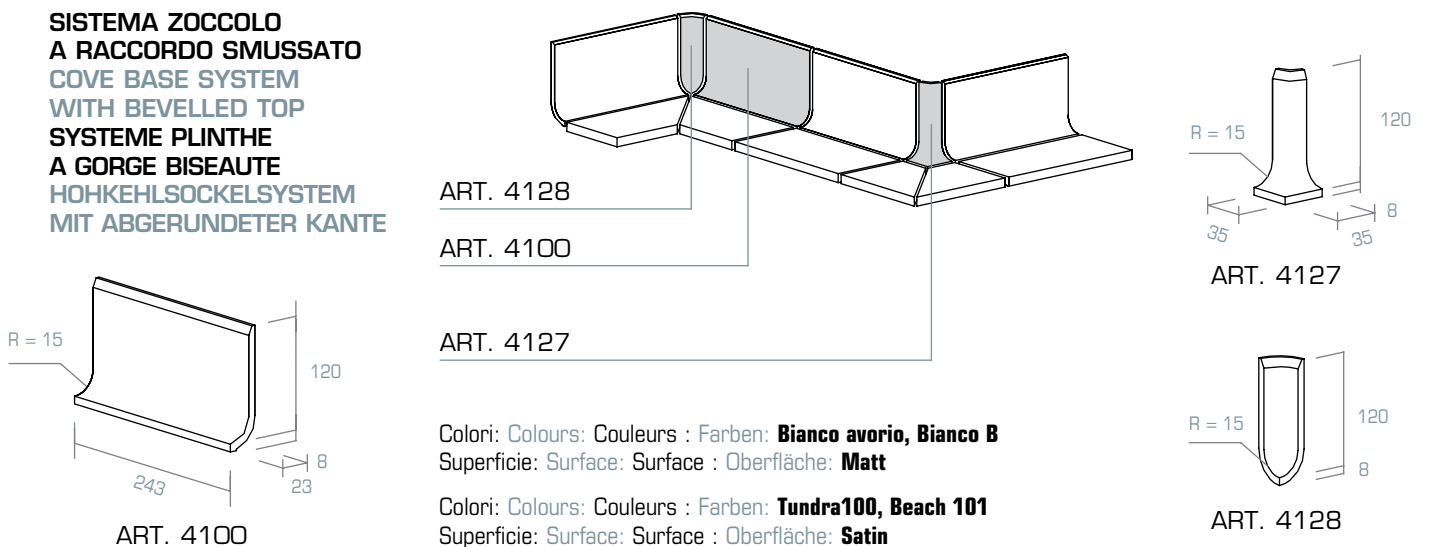

Colori: Colours:  
 Couleurs : Farben:  
**Bianco avorio, Bianco B**  
 Superficie: Surface:  
 Surface : Oberfläche:  
**Grip**

**SISTEMA CANALETTA 2 CHANNEL SYSTEM 2 SYSTEME CANIVEAU 2 RINNESYSTEM 2**

Colori: Colours:  
 Couleurs : Farben:  
**Tundra 100**  
 Superficie: Surface:  
 Surface : Oberfläche:  
**Satin**

ART. 4700

ART. 4708

ART. 4709

**SISTEMA BECCO DI CIVETTA**  
**BULLNOSE SYSTEM**  
**SYSTEME BORD ARRONDI**  
**STEHSOCKELSYSTEM**

Colori: Colours: Couleurs : Farben: **Bianco avorio, Bianco B** Superficie: Surface: Surface : Oberfläche: **Matt**

Colori: Colours: Couleurs : Farben: **Tundra 100, Beach 101** Superficie: Surface: Surface : Oberfläche: **Satin**

**SISTEMA ZOCCOLO**  
**A RACCORDO SMUSSATO**  
**COVE BASE SYSTEM**  
**WITH BEVELLED TOP**  
**SYSTEME PLINTHE**  
**A GORGE BISEAUTE**  
**HÖHKEHLSOCKELSYSTEM**  
**MIT ABGERUNDETER KANTE**

ART. 4128