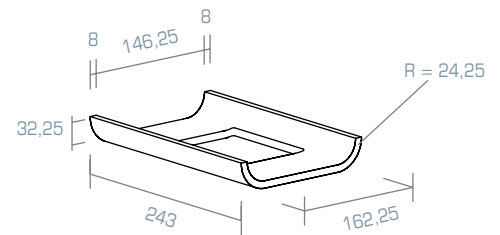

PEZZI SPECIALI TRIMS ACCESSOIRES FORMSTÜCKE

MODULO M12,5x25

SISTEMA CANALETTA 1 CHANNEL SYSTEM 1 SYSTEME CANIVEAU 1 RINNESYSTEM 1

Colori: Colours:
Couleurs : Farben:
Bianco avorio, Bianco B
Superficie: Surface:
Surface : Oberfläche:
Grip

SISTEMA CANALETTA 2 CHANNEL SYSTEM 2 SYSTEME CANIVEAU 2 RINNESYSTEM 2

Colori: Colours:
Couleurs : Farben:
Tundra 100
Superficie: Surface:
Surface : Oberfläche:
Satin

ART. 4709