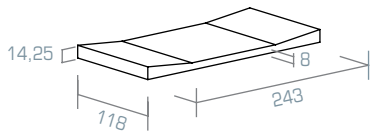

PEZZI SPECIALI TRIMS ACCESSOIRES FORMSTÜCKE

**MODULO M12,5x25**

**SISTEMA CANALETTA 1 CHANNEL SYSTEM 1 SYSTEME CANIVEAU 1 RINNESYSTEM 1**

ART. 4500

ART. 4508

ART. 4509

ART. 4520

ART. 4523