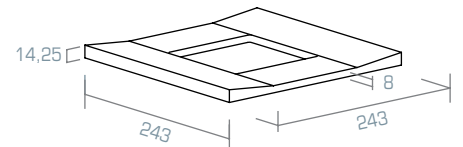

PEZZI SPECIALI TRIMS ACCESSOIRES FORMSTÜCKE

**MODULO M12,5x25**

**SISTEMA CANALETTA 1 CHANNEL SYSTEM 1 SYSTEME CANIVEAU 1 RINNESYSTEM 1**

ART. 4500

ART. 4508

ART. 4509

ART. 4520

ART. 4523