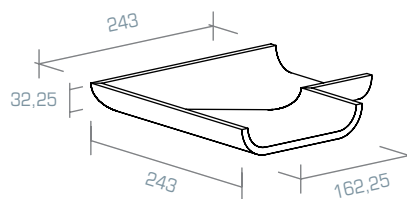

PEZZI SPECIALI TRIMS ACCESSOIRES FORMSTÜCKE

MODULO M12,5x25

SISTEMA CANALETTA 1 CHANNEL SYSTEM 1 SYSTEME CANIVEAU 1 RINNESYSTEM 1

Colori: Colours:
Couleurs : Farben:
Bianco avorio, Bianco B
Superficie: Surface:
Surface : Oberfläche:
Grip

SISTEMA CANALETTA 2 CHANNEL SYSTEM 2 SYSTEME CANIVEAU 2 RINNESYSTEM 2

Colori: Colours:
Couleurs : Farben:
Tundra 100
Superficie: Surface:
Surface : Oberfläche:
Satin

ART. 4708