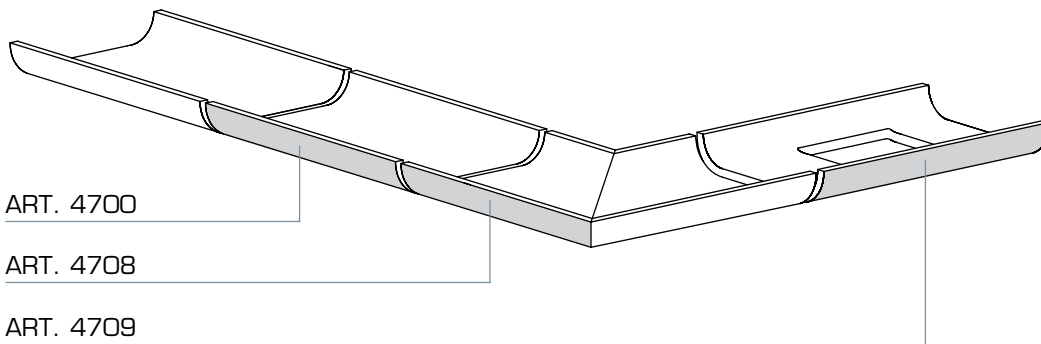

PEZZI SPECIALI TRIMS ACCESSOIRES FORMSTÜCKE

**MODULO M12,5x25**

**SISTEMA CANALETTA 1 CHANNEL SYSTEM 1 SYSTEME CANIVEAU 1 RINNESYSTEM 1**

ART. 4500

ART. 4508

ART. 4509

ART. 4520

ART. 4523

Colori: Colours:  
 Couleurs : Farben:  
**Bianco avorio, Bianco B**  
 Superficie: Surface:  
 Surface : Oberfläche:  
**Grip**

**SISTEMA CANALETTA 2 CHANNEL SYSTEM 2 SYSTEME CANIVEAU 2 RINNESYSTEM 2**