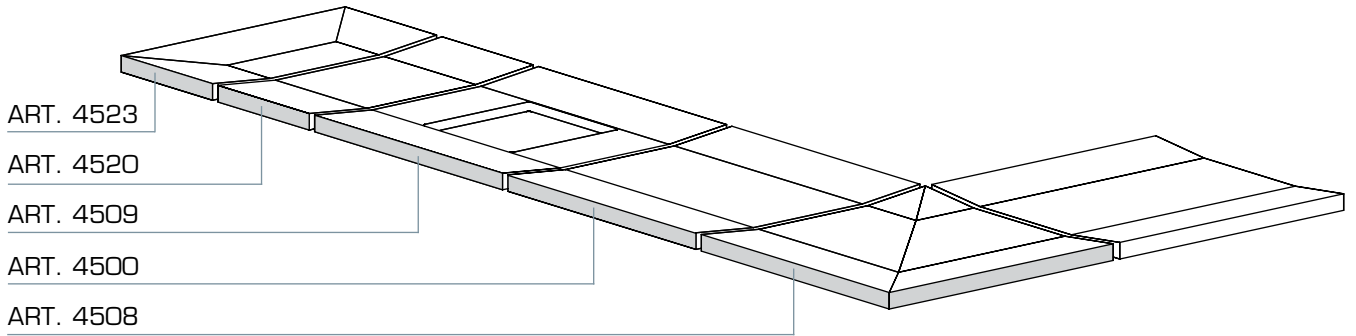

PEZZI SPECIALI TRIMS ACCESSOIRES FORMSTÜCKE

**MODULO M12,5x25**

**SISTEMA CANALETTA 1 CHANNEL SYSTEM 1 SYSTEME CANIVEAU 1 RINNESYSTEM 1**

ART. 4500

ART. 4508

ART. 4509

ART. 4520

ART. 4523

Colori: Colours:  
 Couleurs : Farben:  
**Bianco avorio, Bianco B**  
 Superficie: Surface:  
 Surface : Oberfläche:  
**Grip**

**SISTEMA CANALETTA 2 CHANNEL SYSTEM 2 SYSTEME CANIVEAU 2 RINNESYSTEM 2**

Colori: Colours:  
 Couleurs : Farben:  
**Tundra 100**  
 Superficie: Surface:  
 Surface : Oberfläche:  
**Satin**

ART. 4700

ART. 4708

ART. 4709

**SISTEMA BECCO DI CIVETTA**  
**BULLNOSE SYSTEM**  
**SYSTEME BORD ARRONDI**  
**STEHSOCKELSYSTEM**