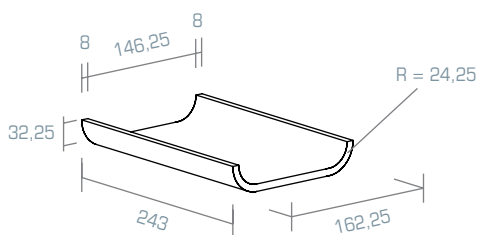

PEZZI SPECIALI TRIMS ACCESSOIRES FORMSTÜCKE

MODULO M12,5x25

SISTEMA CANALETTA 1 CHANNEL SYSTEM 1 SYSTEME CANIVEAU 1 RINNESYSTEM 1

Colori: Colours:
Couleurs : Farben:
Bianco avorio, Bianco B
Superficie: Surface:
Surface : Oberfläche:
Grip

SISTEMA CANALETTA 2 CHANNEL SYSTEM 2 SYSTEME CANIVEAU 2 RINNESYSTEM 2

Colori: Colours:
Couleurs : Farben:
Tundra 100
Superficie: Surface:
Surface : Oberfläche:
Satin

ART. 4700