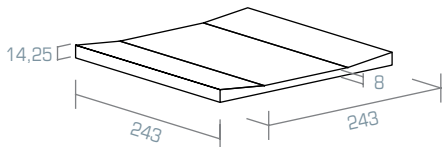

PEZZI SPECIALI TRIMS ACCESSOIRES FORMSTÜCKE

**MODULO M12,5x25**

**SISTEMA CANALETTA 1 CHANNEL SYSTEM 1 SYSTEME CANIVEAU 1 RINNESYSTEM 1**

ART. 4500

ART. 4508

ART. 4509

ART. 4520

ART. 4523