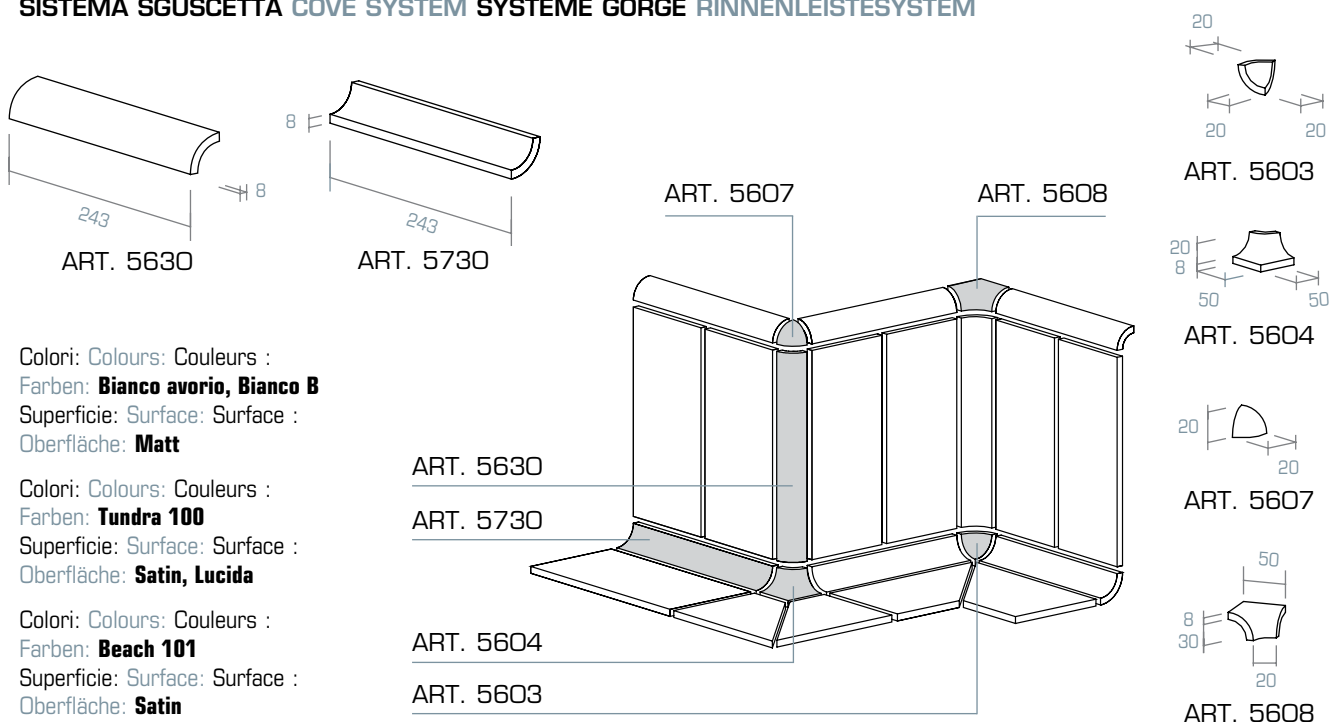

Colori: Colours:  
 Couleurs : Farben:  
**Tundra 100**  
 Superficie: Surface:  
 Surface : Oberfläche:  
**Satin**

ART. 4700

ART. 4708

ART. 4709

**SISTEMA BECCO DI CIVETTA**  
**BULLNOSE SYSTEM**  
**SYSTEME BORD ARRONDI**  
**STEHSOCKELSYSTEM**

**SISTEMA ZOCCOLO**  
**A RACCORDO SMUSSATO**  
**COVE BASE SYSTEM**  
**WITH BEVELLED TOP**  
**SYSTEME PLINTHE**  
**A GORGE BISEAUTE**  
**HÖHKEHLSOCKELSYSTEM**  
**MIT ABGERUNDETER KANTE**

ART. 4128

ART. 4100

ART. 4127

Colori: Colours: Couleurs : Farben: **Bianco avorio, Bianco B**  
 Superficie: Surface: Surface : Oberfläche: **Matt**

Colori: Colours: Couleurs : Farben: **Tundra100, Beach 101**  
 Superficie: Surface: Surface : Oberfläche: **Satin**

ART. 4128

**SISTEMA SGUSCETTA COVE SYSTEM SYSTEME GORGE RINNENLEISTESYSTEM**

ART. 5603

ART. 5604

ART. 5607

ART. 5608

Colori: Colours: Couleurs :  
 Farben: **Bianco avorio, Bianco B**  
 Superficie: Surface: Surface :  
 Oberfläche: **Matt**