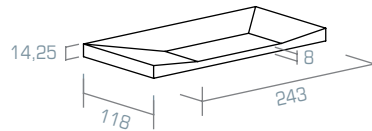

PEZZI SPECIALI TRIMS ACCESSOIRES FORMSTÜCKE

**MODULO M12,5x25**

**SISTEMA CANALETTA 1 CHANNEL SYSTEM 1 SYSTEME CANIVEAU 1 RINNESYSTEM 1**

ART. 4500

ART. 4508

ART. 4509

ART. 4520

ART. 4523