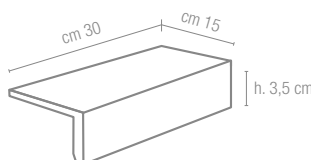

ardesia

GRANITOGRES

Formati Sizes Formats Formate	 cm 15x15 57/8"x57/8"	 cm 15x30 57/8"x113/4"	 cm 30x30 113/4"x113/4"
Superfici Surfaces Surfaces Oberflächen			
	mm 8	mm 8	mm 8

 Stonalizzazione accentuata
Shade variation accentuated
Variations d'ombre forte
Farbtonvarianten Akzentuiert

PEZZI SPECIALI TRIMS ACCESSOIRES FORMSTÜCKE

Battiscopa Bullnose
Plinthe à bord arrondi
Stehsockel
cm 9x30 - 3 1/2"x11 3/4"

Gradino Step tread
Nez de marche
Stufenplatte
cm 30x30 - 11 3/4"x11 3/4"

Terminale Pezzo unico
Pièce unique Single piece
Einzelstück
cm 15x30x3,5 - 57/8"x11 3/4"x1 3/8"

Gradone e gradone angolare rusticato
cm 30x30 - 11 3/4"x11 3/4"

ardesia bianco cm 15x30 - 57/8"x11 3/4"

CASALGRANDE
PADANA
Pave your way

via Statale 467, n. 73 - 42013 Casalgrande (Re) Italy
tel + 39 0522 9901 - fax + 39 0522 996121
info@casalgrandepadana.it - www.casalgrandepadana.com