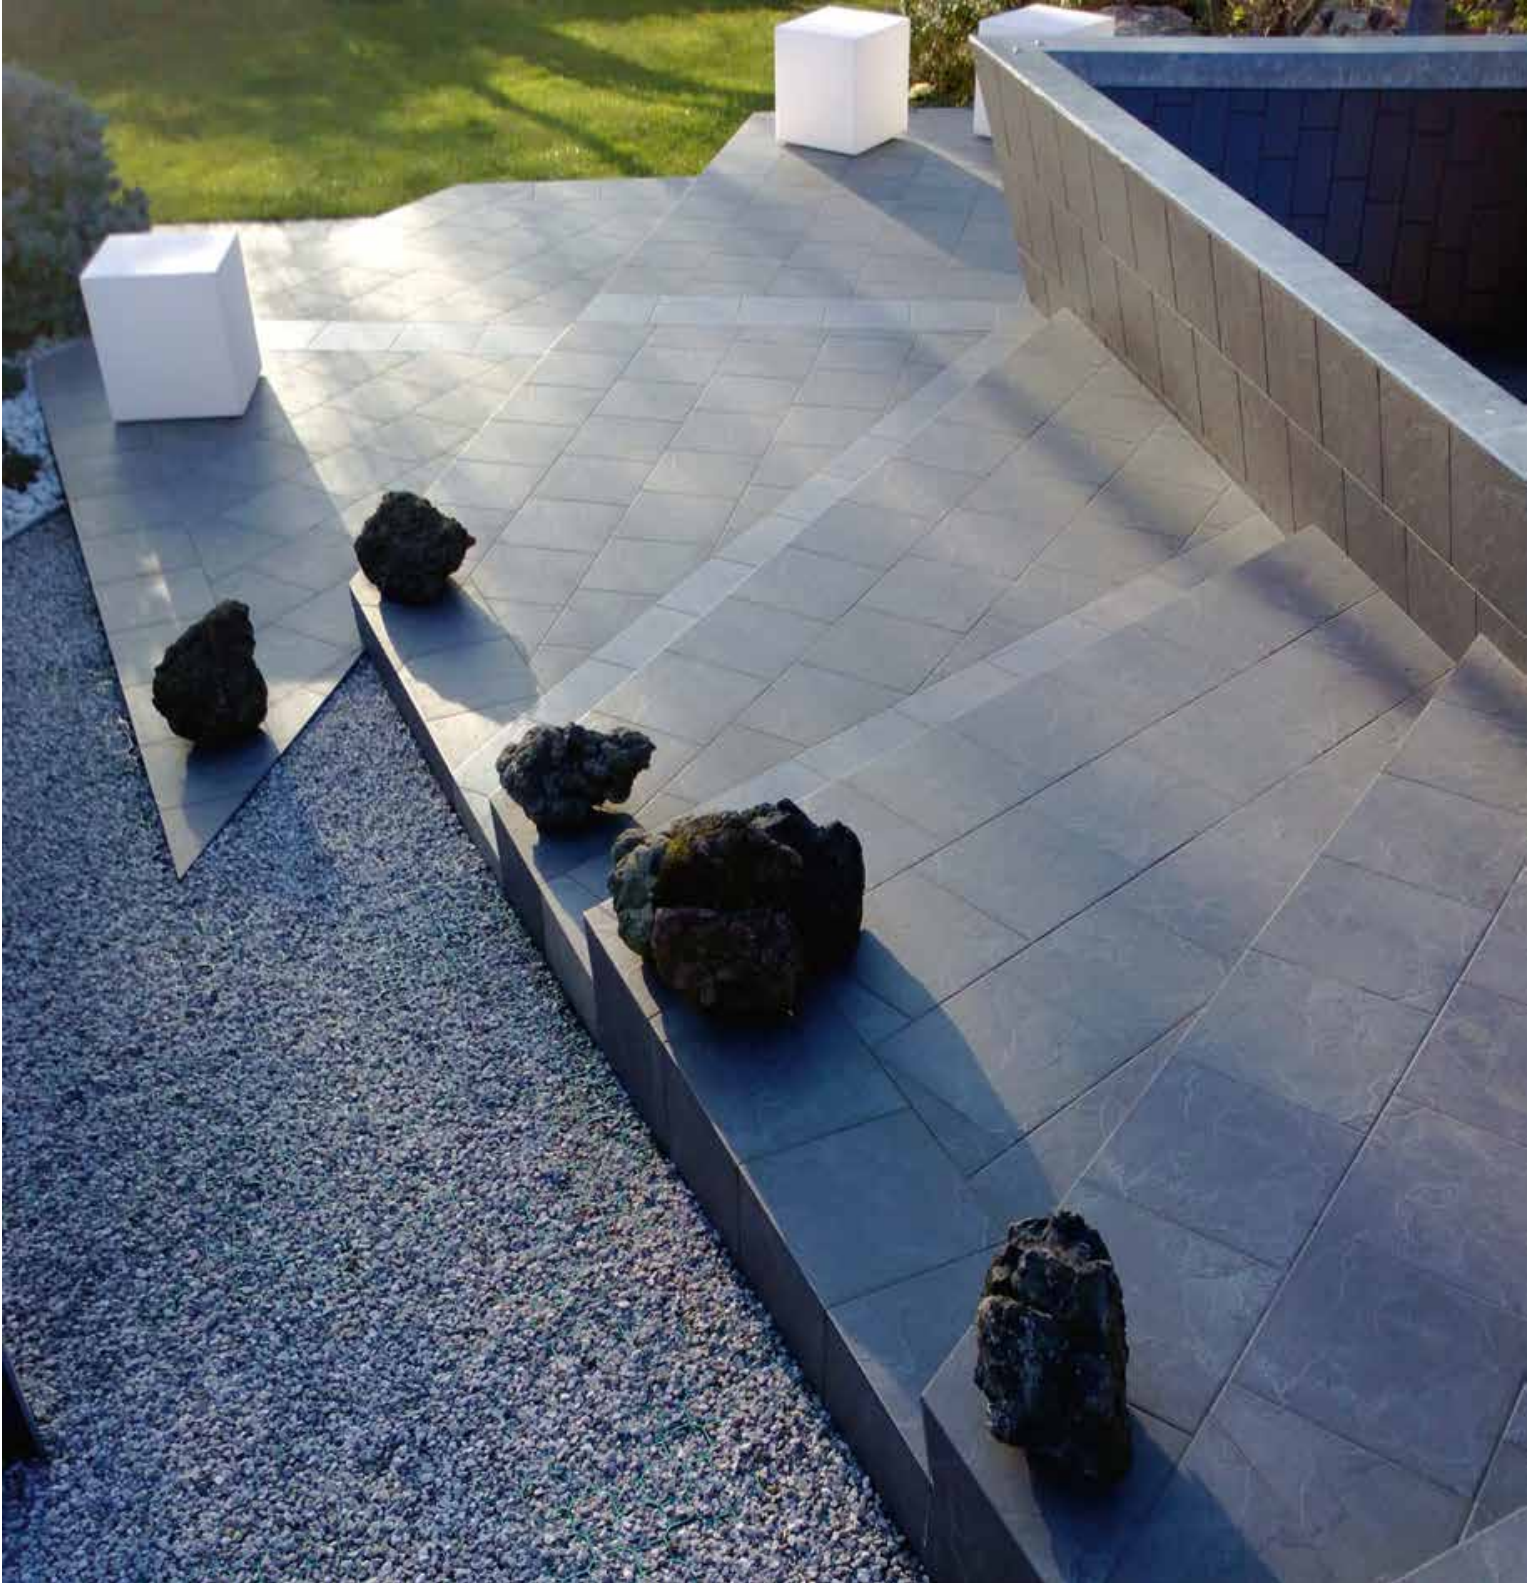

ecopietra

ardesia

GRANITOGRES

CASALGRANDE
PADANA
Pave your way

ardesia nero

ardesia

GRANITOGRES

ardesia nero, ardesia grigio, ardesia bianco cm 30x30 - 11³/₄"x11³/₄"