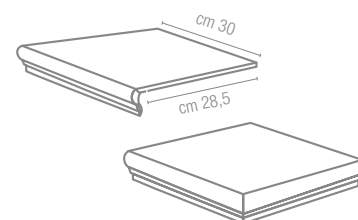

ardesia

GRANITOGRES

Formati Sizes Formats Formate	 cm 15x15 57/8"x57/8"	 cm 15x30 57/8"x113/4"	 cm 30x30 113/4"x113/4"
Superfici Surfaces Surfaces Oberflächen			
	mm 8	mm 8	mm 8

 Stonalizzazione accentuata
Shade variation accentuated
Variations d'ombre forte
Farbtonvarianten Akzentuiert

PEZZI SPECIALI TRIMS ACCESSOIRES FORMSTÜCKE

Battiscopa Bullnose
Plinthe à bord arrondi
Stehsockel
cm 9x30 - 3 1/2"x11 3/4"

Gradino Step tread
Nez de marche
Stufenplatte
cm 30x30 - 11 3/4"x11 3/4"

Terminale Pezzo unico
Pièce unique Single piece
Einzelstück
cm 15x30x3,5 - 57/8"x11 3/4"x1 3/8"

Gradone e gradone angolare rusticato
cm 30x30 - 11 3/4"x11 3/4"

ardesia bianco cm 15x30 - 57/8"x11 3/4"

CASALGRANDE
PADANA
Pave your way

via Statale 467, n. 73 - 42013 Casalgrande (Re) Italy
tel + 39 0522 9901 - fax + 39 0522 996121
info@casalgrandepadana.it - www.casalgrandepadana.com