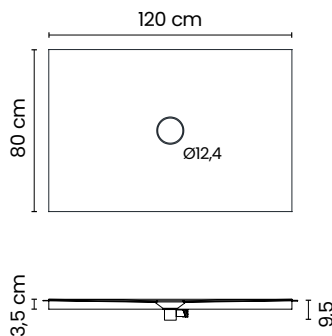

Fresh.80

Fresh.90

Fresh.80x120

Fresh.90x120

Piatto doccia da incassare a filo pavimento. In fase di installazione è necessario controllare l'opportuna altezza del massetto. Ogni piatto doccia è provvisto di scarico Inox SILFRA AD 200 e imballo in apposita cassa Fao. Fresh è realizzato con lastre di spessore 6 mm. | Flush-mounted shower tray. Ensure an adequate screed height during installation. Each shower tray has a stainless steel drain and comes in an ISPM 15 certified crate. Fresh is made with 6 mm thick slabs. | Receveur de douche à encastrer au ras du sol. Lors de l'installation, il est nécessaire de contrôler la hauteur requise pour la chape. Chaque receveur de douche est équipé d'une évacuation Inox SILFRA AD 200 et emballé dans une caisse spéciale Fao. Fresh est réalisé avec des dalles de 6 mm d'épaisseur. | Bodenbündig eingelassene Duschtasse. Die entsprechende Höhe des Estrichs muss bei der Installation überprüft werden. Jede Duschtasse ist mit einem Ablauf aus Edelstahl vom Typ SILFRA AD 200 ausgestattet und in einer entsprechenden Fao-Kiste verpackt. Fresh wird aus 6 mm dicken Platten hergestellt.