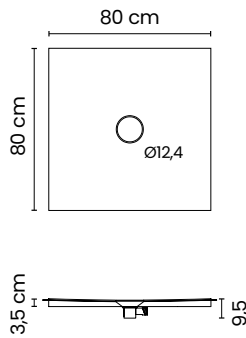

Fresh.80

Fresh.90

Fresh.80x120

Fresh.90x120

Piatto doccia da incassare a filo pavimento. In fase di installazione è necessario controllare l'opportuna altezza del massetto. Ogni piatto doccia è provvisto di scarico Inox SILFRA AD 200 e imballo in apposita cassa Fao. Fresh è realizzato con lastre di spessore 6 mm. | Flush-mounted shower tray. Ensure an adequate screed height during installation. Each shower tray has a stainless steel drain and comes in an ISPM 15 certified crate. Fresh is made with 6 mm thick slabs. | Receveur de douche à encastrer au ras du sol. Lors de l'installation, il est nécessaire de contrôler la hauteur requise pour la chape. Chaque receveur de douche est équipé d'une évacuation Inox SILFRA AD 200 et emballé dans une caisse spéciale Fao. Fresh est réalisé avec des dalles de 6 mm d'épaisseur. | Bodenbündig eingelassene Duschtasse. Die entsprechende Höhe des Estrichs muss bei der Installation überprüft werden. Jede Duschtasse ist mit einem Ablauf aus Edelstahl vom Typ SILFRA AD 200 ausgestattet und in einer entsprechenden Fao-Kiste verpackt. Fresh wird aus 6 mm dicken Platten hergestellt.