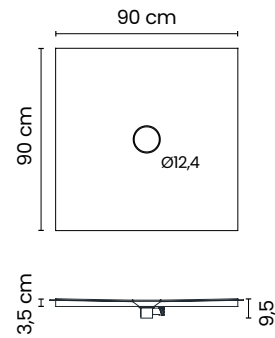

Fresh.80

Fresh.90

Fresh.80x120

Fresh.90x120

Piatto doccia da incassare a filo pavimento. In fase di installazione è necessario controllare l'opportuna altezza del massetto. Ogni piatto doccia è provvisto di scarico Inox SILFRA AD 200 e imballo in apposita cassa Fao. Fresh è realizzato con lastre di spessore 6 mm. | Flush-mounted shower tray. Ensure an adequate screed height during installation. Each shower tray has a stainless steel drain and comes in an ISPM 15 certified crate. Fresh is made with 6 mm thick slabs. | Receveur de douche à encastrer au ras du sol. Lors de l'installation, il est nécessaire de contrôler la hauteur requise pour la chape. Chaque receveur de douche est équipé d'une évacuation Inox SILFRA AD 200 et emballé dans une caisse spéciale Fao. Fresh est réalisé avec des dalles de 6 mm d'épaisseur. | Bodenbündig eingelassene Duschtasse. Die entsprechende Höhe des Estrichs muss bei der Installation überprüft werden. Jede Duschtasse ist mit einem Ablauf aus Edelstahl vom Typ SILFRA AD 200 ausgestattet und in einer entsprechenden Fao-Kiste verpackt. Fresh wird aus 6 mm dicken Platten hergestellt.