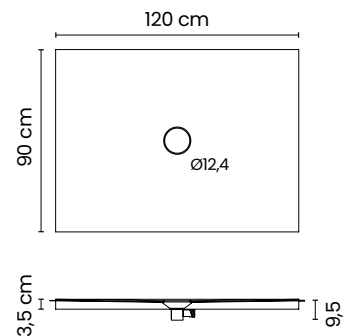

Fresh.80

Fresh.90

Fresh.80x120

Fresh.90x120

Piatto doccia da incassare a filo pavimento. In fase di installazione è necessario controllare l'opportuna altezza del massetto. Ogni piatto doccia è provvisto di scarico Inox SILFRA AD 200 e imballo in apposita cassa Fao. Fresh è realizzato con lastre di spessore 6 mm. | Flush-mounted shower tray. Ensure an adequate screed height during installation. Each shower tray has a stainless steel drain and comes in an ISPM 15 certified crate. Fresh is made with 6 mm thick slabs. | Receveur de douche à encastrer au ras du sol. Lors de l'installation, il est nécessaire de contrôler la hauteur requise pour la chape. Chaque receveur de douche est équipé d'une évacuation Inox SILFRA AD 200 et emballé dans une caisse spéciale Fao. Fresh est réalisé avec des dalles de 6 mm d'épaisseur. | Bodenbündig eingelassene Duschtasse. Die entsprechende Höhe des Estrichs muss bei der Installation überprüft werden. Jede Duschtasse ist mit einem Ablauf aus Edelstahl vom Typ SILFRA AD 200 ausgestattet und in einer entsprechenden Fao-Kiste verpackt. Fresh wird aus 6 mm dicken Platten hergestellt.