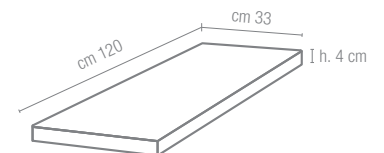

				
Formati Sizes Formats Formate	cm 60x60 23 ⁵ / ₈ "x23 ⁵ / ₈ "	cm 60x120 23 ⁵ / ₈ "x47 ¹ / ₄ "	cm 120x120 47 ¹ / ₄ "x47 ¹ / ₄ "	cm 120x240 47 ¹ / ₄ "x94 ¹ / ₂ "
Superfici Surfaces Surfaces Oberflächen	● ●	● ●	● ●	● ●
	mm 10	mm 10	mm 6,5	mm 6,5

Battiscopa Bullnose
Plinthe à bord arrondi
Stehsockel
 cm 7x60- 2³/₄"x23⁵/₈"

Gradino Step tread
Nez de marche Stufenplatte
 cm 30x60 - 11⁵/₈"x23⁵/₈"

Gradone (assemblato)
 cm 120x33 - 47¹/₄"x13"

Angolare (assemblato)
 cm 120x33 - 47¹/₄"x13"