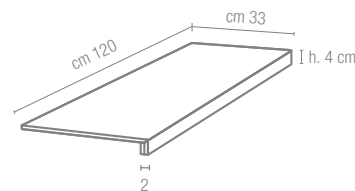

				
Formati Sizes Formats Formate	cm 60x60 23 ⁵ / ₈ "x23 ⁵ / ₈ "	cm 60x120 23 ⁵ / ₈ "x47 ¹ / ₄ "	cm 120x120 47 ¹ / ₄ "x47 ¹ / ₄ "	cm 120x240 47 ¹ / ₄ "x94 ¹ / ₂ "
Superfici Surfaces Surfaces Oberflächen	● ●	● ●	● ●	● ●
	mm 10	mm 10	mm 6,5	mm 6,5

Caratteristiche tecniche e imballi a pagina: Technical features and packing on page: Caractéristiques techniques et emballages à la page: Technische Eigenschaften und Verpackungen auf Seite: **440**

PEZZI SPECIALI TRIMS ACCESSOIRES FORMSTÜCKE

Battiscopa Bullnose
Plinthe à bord arrondi
Stehsockel
 cm 7x60- 2³/₄"x23⁵/₈"

Gradino Step tread
Nez de marche Stufenplatte
 cm 30x60 - 11⁵/₈"x23⁵/₈"

Gradone (assemblato)
 cm 120x33 - 47¹/₄"x13"

Angolare (assemblato)
 cm 120x33 - 47¹/₄"x13"