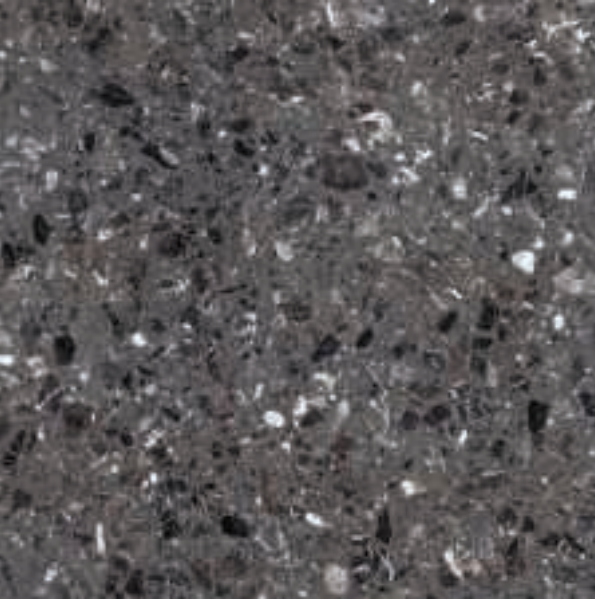

ecomarmo

macro

GRANITOKER

CASALGRANDE
PADANA
Pave your way

macro grigio

macro

GRANITOKER

macro grigio *lucida* cm 120x120 - 47¹/₄"x47¹/₄"

COLORI COLOURS COULEURS FARBEN

macro carnico

macro moro

macro grigio

macro bianco

FORMATI SIZES FORMATS FORMATE

macro

GRANITOKER